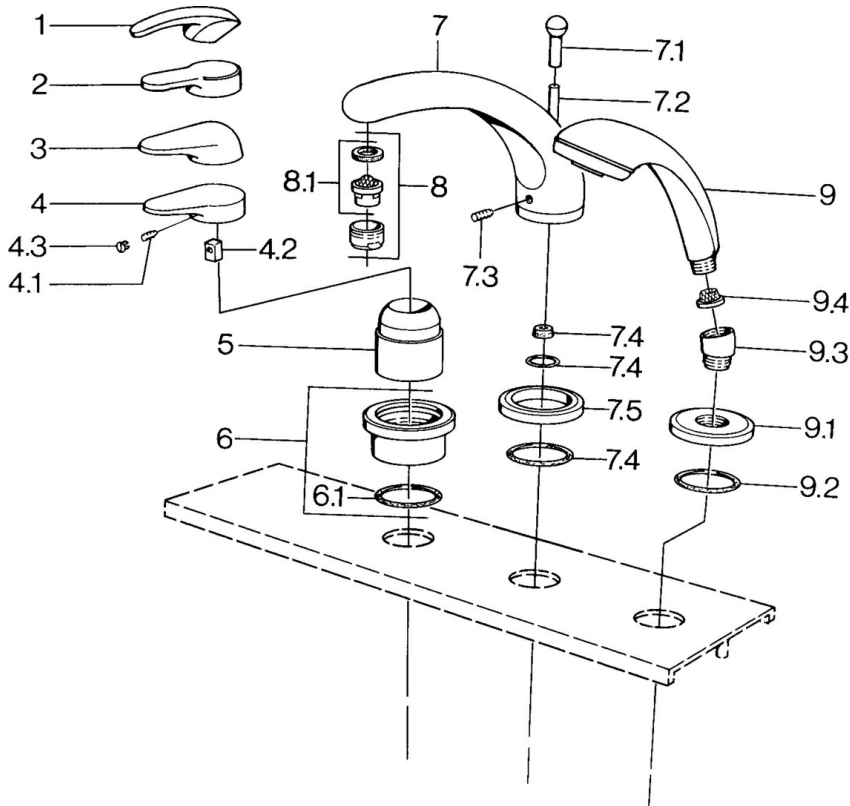

EAN: 4015474671263
static.hansa.com/0361203092

- Sprcha & vana
- Sada pro konečnou montáž
- Montáž do obkladů

Technické údaje

Technické vlastnosti

Zdroj teplé vody **max. +80°C**
 Pracovní tlak **0.5-10 bar**

Náhradní díly

SP03612030

Název	Kód
4.1 Šroub, M5x8, SW2.5	59904755
4.2 Kluzné pouzdro (osazené)	59904778
4.3 Plug, hot/cold	59906705
6 Krycí díl Ukončeno	59911191
6.1 O-kroužek, d 55x2.5 Ukončeno	59911225
7.1 Krytka přepínače Ukončeno	59910109
7.3 Šroub, M6x16, SW 2.5	59910120
7.4 Těsnící sada	59910121
7.5 Kryt příruby Ušlechtilá mosaz Ukončeno	59910923
7.5 Kryt příruby Ukončeno	59910918
8 Aerátor, M28x1 D	59907198
9 Ruční sprcha Chrom/Zlatá Ukončeno	599043390
9 Ruční sprcha Ukončeno	04320100
9 Ruční sprcha Chrom/saténová Ukončeno	599043302
9 Ruční sprcha Černá Ukončeno	59911952
9 Ruční sprcha Bílá/ušlechtilá mosaz Ukončeno	599043303
9 Ruční sprcha Chrom/saténová Ukončeno	599043392
9 Ruční sprcha Ušlechtilá mosaz Ukončeno	599043305
9 Ruční sprcha Chrom/ušlechtilá mosaz Ukončeno	599043304
9.1 Kryt příruby	59910125
9.2 O-kroužek, 54x3 Ukončeno	59901107
9.3 Úhlová spojka Bílá Ukončeno	59911202
9.3 Úhlová spojka	59911197
9.3 Úhlová spojka Saténová Ukončeno	59911198
9.4 Filtr	59906859