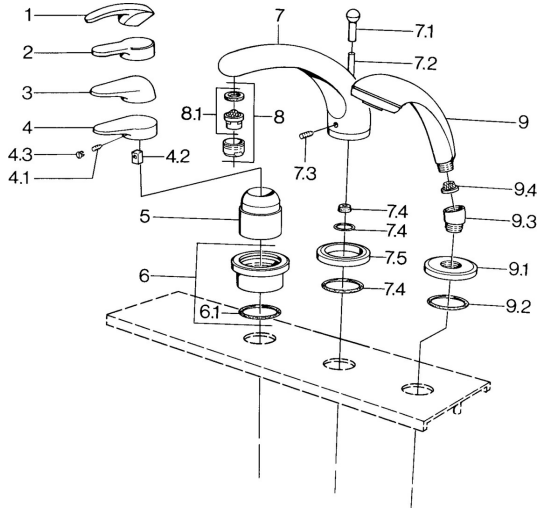

EAN: 4015474671263
static.hansa.com/0361203092

- Sprcha & vana
- Sada pro konečnou montáž
- Montáž do obkladů

Technické údaje

Technické vlastnosti

Zdroj teplé vody **max. +80°C**
 Pracovní tlak **0.5-10 bar**

Náhradní díly

SP03612030

Název	Kód
4.1 Šroub, M5x8, SW2.5	59904755
4.2 Kluzné pouzdro (osazené)	59904778
4.3 Plug, hot/cold	59906705
6 Krycí díl Ukončeno	59911191
6.1 O-kroužek, d 55x2.5 Ukončeno	59911225
7.1 Krytka přepínače Ukončeno	59910109
7.3 Šroub, M6x16, SW 2.5	59910120
7.4 Těsnící sada	59910121
7.5 Kryt příruby Ušlechtilá mosaz Ukončeno	59910923
7.5 Kryt příruby Ukončeno	59910918
8 Aerátor, M28x1 D	59907198
9 Ruční sprcha Chrom/Zlatá Ukončeno	599043390
9 Ruční sprcha Ukončeno	04320100
9 Ruční sprcha Chrom/saténová Ukončeno	599043302
9 Ruční sprcha Černá Ukončeno	59911952
9 Ruční sprcha Bílá/ušlechtilá mosaz Ukončeno	599043303
9 Ruční sprcha Chrom/saténová Ukončeno	599043392
9 Ruční sprcha Ušlechtilá mosaz Ukončeno	599043305
9 Ruční sprcha Chrom/ušlechtilá mosaz Ukončeno	599043304
9.1 Kryt příruby	59910125
9.2 O-kroužek, 54x3 Ukončeno	59901107
9.3 Úhlová spojka Bílá Ukončeno	59911202
9.3 Úhlová spojka	59911197
9.3 Úhlová spojka Saténová Ukončeno	59911198
9.4 Filtr	59906859