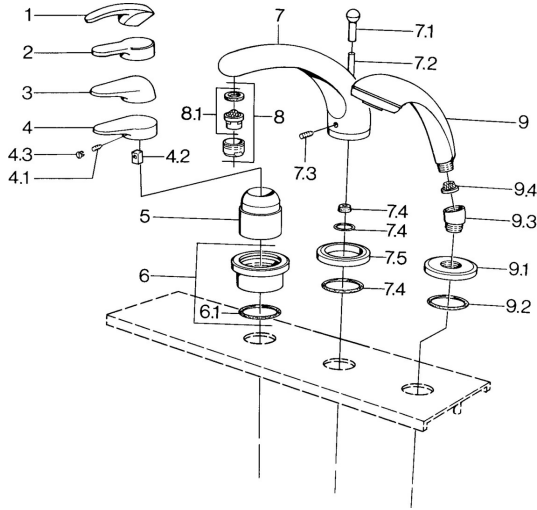

EAN: 4015474684447
static.hansa.com/0361203090

- Bad en douche
- Afbouwset
- Tegelrandmontage
- Chroom/Goud

Technische gegevens

Technische eigenschappen

Warmwatertoevoer **max. +80°C**
 Werkdruk **0.5-10 bar**

Reserveonderdelen

SP03612030

	Naam	Code
4.1	Schroef, M5x8, SW2.5	59904755
4.2	Joint klassiek uitloop	59904778
4.3	Plug, hot/cold	59906705
6	Afdekplaat Chroom Stopgezet	59911191
6.1	O-ring, d 55x2.5 Stopgezet	59911225
7.1	Omstelknop Chroom Stopgezet	59910109
7.3	Schroef, M6x16, SW 2.5	59910120
7.4	Dichting	59910121
7.5	Afdekplaat Edelmessing Stopgezet	59910923
7.5	Afdekplaat Chroom Stopgezet	59910918
8	Mousseur, M28x1 D Chroom	59907198
9	Handdouche Chroom/Goud Stopgezet	599043390
9	Handdouche Chroom Stopgezet	04320100
9	Handdouche Chroom/Satijn Stopgezet	599043302
9	Handdouche Zwart Stopgezet	59911952
9	Handdouche Wit/Edelmessing Stopgezet	599043303
9	Handdouche Chroom/Satijn Stopgezet	599043392
9	Handdouche Edelmessing Stopgezet	599043305
9	Handdouche Chroom/Edelmessing Stopgezet	599043304
9.1	Afdekplaat Chroom	59910125
9.2	O-ring, 54x3 Stopgezet	59901107
9.3	Hoek connector Wit Stopgezet	59911202
9.3	Hoek connector Chroom	59911197
9.3	Hoek connector Satijn Stopgezet	59911198
9.4	Filter sproeier	59906859