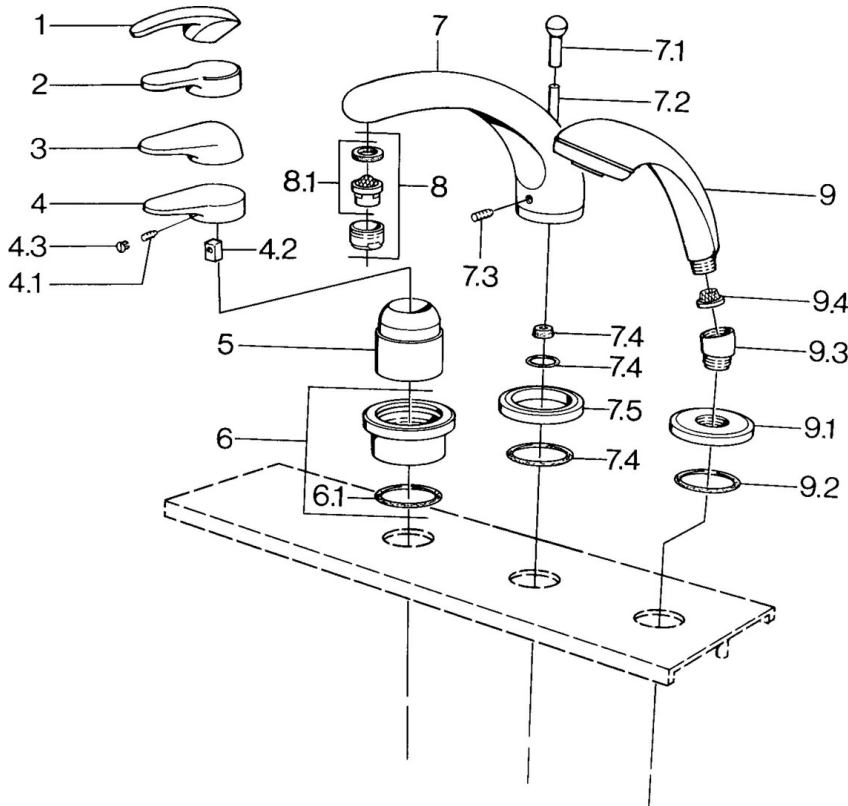

EAN: 4015474684447
static.hansa.com/0361203090

- Bad en douche
- Afbouwset
- Tegelrandmontage
- Chroom/Goud

Technische gegevens

Technische eigenschappen

Warmwatertoevoer **max. +80°C**
 Werkdruk **0.5-10 bar**

Reserveonderdelen

SP03612030

	Naam	Code
4.1	Schroef, M5x8, SW2.5	59904755
4.2	Joint klassiek uitloop	59904778
4.3	Plug, hot/cold	59906705
6	Afdekplaat Chroom Stopgezet	59911191
6.1	O-ring, d 55x2.5 Stopgezet	59911225
7.1	Omstelknop Chroom Stopgezet	59910109
7.3	Schroef, M6x16, SW 2.5	59910120
7.4	Dichting	59910121
7.5	Afdekplaat Edelmessing Stopgezet	59910923
7.5	Afdekplaat Chroom Stopgezet	59910918
8	Mousseur, M28x1 D Chroom	59907198
9	Handdouche Chroom/Goud Stopgezet	599043390
9	Handdouche Chroom Stopgezet	04320100
9	Handdouche Chroom/Satijn Stopgezet	599043302
9	Handdouche Zwart Stopgezet	59911952
9	Handdouche Wit/Edelmessing Stopgezet	599043303
9	Handdouche Chroom/Satijn Stopgezet	599043392
9	Handdouche Edelmessing Stopgezet	599043305
9	Handdouche Chroom/Edelmessing Stopgezet	599043304
9.1	Afdekplaat Chroom	59910125
9.2	O-ring, 54x3 Stopgezet	59901107
9.3	Hoek connector Wit Stopgezet	59911202
9.3	Hoek connector Chroom	59911197
9.3	Hoek connector Satijn Stopgezet	59911198
9.4	Filter sproeier	59906859