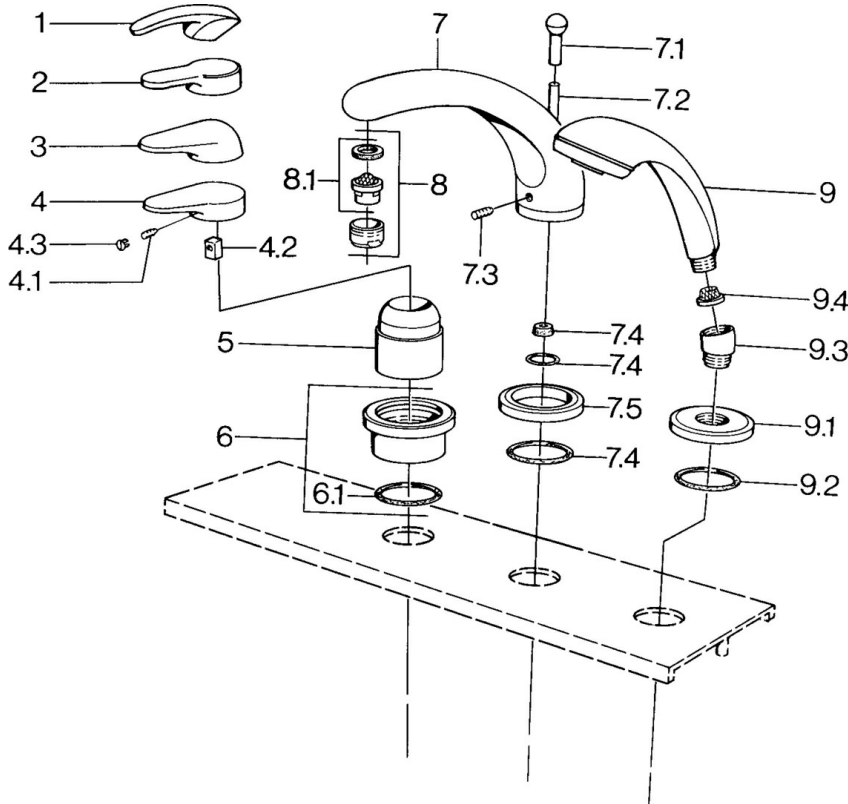

EAN: 4015474684447
static.hansa.com/0361203090

- Vasca & doccia
- Set esterno
- Montaggio a bordo piastrelle
- Cromo/Oro

Dati tecnici

Caratteristiche tecniche

Fornitura di acqua calda **max. +80°C**
 Pressione di esercizio **0.5-10 bar**

Parti di ricambio

SP03612030

	Nome	Codice
4.1	Screw, M5x8, SW2.5	59904755
4.2	Adattatore	59904778
4.3	Tappo, hot/cold	59906705
6	Piastra Cromo Fuori produzione	59911191
6.1	O-ring, d 55x2.5 Fuori produzione	59911225
7.1	Bottone di deviatore Cromo Fuori produzione	59910109
7.3	Screw, M6x16, SW 2.5	59910120
7.4	Kit di guarnizione	59910121
7.5	Piastra Ottone lucido Fuori produzione	59910923
7.5	Piastra Cromo Fuori produzione	59910918
8	Aereatore, M28x1 D Cromo	59907198
9	Doccetta Cromo/Oro Fuori produzione	599043390
9	Doccetta Cromo Fuori produzione	04320100
9	Doccetta Cromo/Satinato Fuori produzione	599043302
9	Doccetta Nero Fuori produzione	59911952
9	Doccetta Bianco/Ottone lucido Fuori produzione	599043303
9	Doccetta Cromo/Satinato Fuori produzione	599043392
9	Doccetta Ottone lucido Fuori produzione	599043305
9	Doccetta Cromo/Ottone lucido Fuori produzione	599043304
9.1	Piastra Cromo	59910125
9.2	O-ring, 54x3 Fuori produzione	59901107
9.3	Connettore ad angolo Bianco Fuori produzione	59911202
9.3	Connettore ad angolo Cromo	59911197
9.3	Connettore ad angolo Satinato Fuori produzione	59911198
9.4	Filtro	59906859