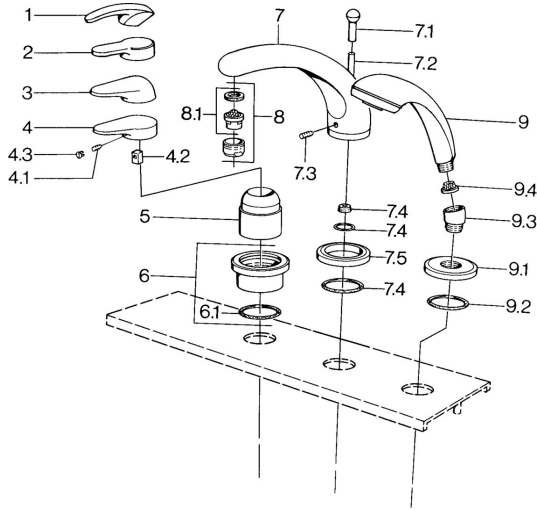

EAN: 4015474684447
static.hansa.com/0361203090

- Vasca & doccia
- Set esterno
- Montaggio a bordo piastrelle
- Cromo/Oro

Dati tecnici

Caratteristiche tecniche

Fornitura di acqua calda **max. +80°C**
 Pressione di esercizio **0.5-10 bar**

Parti di ricambio

SP03612030

	Nome	Codice
4.1	Screw, M5x8, SW2.5	59904755
4.2	Adattatore	59904778
4.3	Tappo, hot/cold	59906705
6	Piastra Cromo Fuori produzione	59911191
6.1	O-ring, d 55x2.5 Fuori produzione	59911225
7.1	Bottone di deviatore Cromo Fuori produzione	59910109
7.3	Screw, M6x16, SW 2.5	59910120
7.4	Kit di guarnizione	59910121
7.5	Piastra Ottone lucido Fuori produzione	59910923
7.5	Piastra Cromo Fuori produzione	59910918
8	Aereatore, M28x1 D Cromo	59907198
9	Doccetta Cromo/Oro Fuori produzione	599043390
9	Doccetta Cromo Fuori produzione	04320100
9	Doccetta Cromo/Satinato Fuori produzione	599043302
9	Doccetta Nero Fuori produzione	59911952
9	Doccetta Bianco/Ottone lucido Fuori produzione	599043303
9	Doccetta Cromo/Satinato Fuori produzione	599043392
9	Doccetta Ottone lucido Fuori produzione	599043305
9	Doccetta Cromo/Ottone lucido Fuori produzione	599043304
9.1	Piastra Cromo	59910125
9.2	O-ring, 54x3 Fuori produzione	59901107
9.3	Connettore ad angolo Bianco Fuori produzione	59911202
9.3	Connettore ad angolo Cromo	59911197
9.3	Connettore ad angolo Satinato Fuori produzione	59911198
9.4	Filtro	59906859