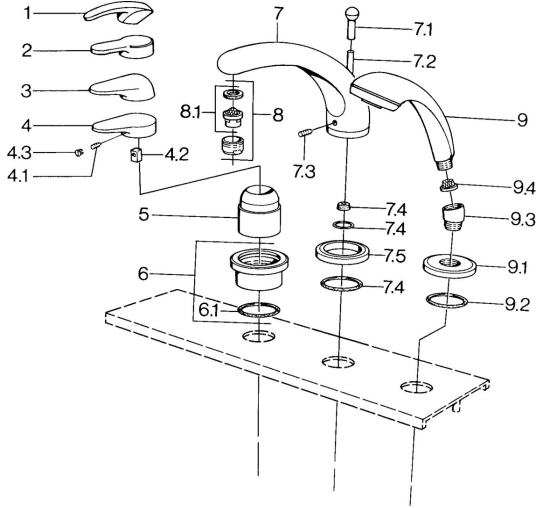

EAN: 4015474684447
static.hansa.com/0361203090

- Wanne & Dusche
- Fertigmontageset
- Fliesenrandmontage
- Chrom/Gold

Technische Daten

Technische Eigenschaften

Warmwasserversorgung	max. +80°C
Arbeitsdruck	0.5-10 bar

Ersatzteile

SP03612030

	Name	Art.-Nr.
4.1	Schraube, M5x8, SW2.5	59904755
4.2	Kunststoffadapter	59904778
4.3	Blindstopfen, hot/cold	59906705
6	Deckplatte Ausgelaufen	59911191
6.1	O-Ring, d 55x2.5 Ausgelaufen	59911225
7.1	Umstellknopf Ausgelaufen	59910109
7.3	Schraube, M6x16, SW 2.5	59910120
7.4	Dichtungskit	59910121
7.5	Rosette Edelmessing Ausgelaufen	59910923
7.5	Rosette Ausgelaufen	59910918
8	Luftsprudler, M28x1 D	59907198
9	Handbrause Chrom/Gold Ausgelaufen	599043390
9	Handbrause Ausgelaufen	04320100
9	Handbrause Chrom/Seidenmatt Ausgelaufen	599043302
9	Handbrause Schwarz Ausgelaufen	59911952
9	Handbrause Weiss/Edelmessing Ausgelaufen	599043303
9	Handbrause Chrom/Seidenmatt Ausgelaufen	599043392
9	Handbrause Edelmessing Ausgelaufen	599043305
9	Handbrause Chrom/Edelmessing Ausgelaufen	599043304
9.1	Rosette	59910125
9.2	O-Ring, 54x3 Ausgelaufen	59901107
9.3	Winkelverbinder Weiss Ausgelaufen	59911202
9.3	Winkelverbinder	59911197
9.3	Winkelverbinder Satin Ausgelaufen	59911198
9.4	Sieb	59906859