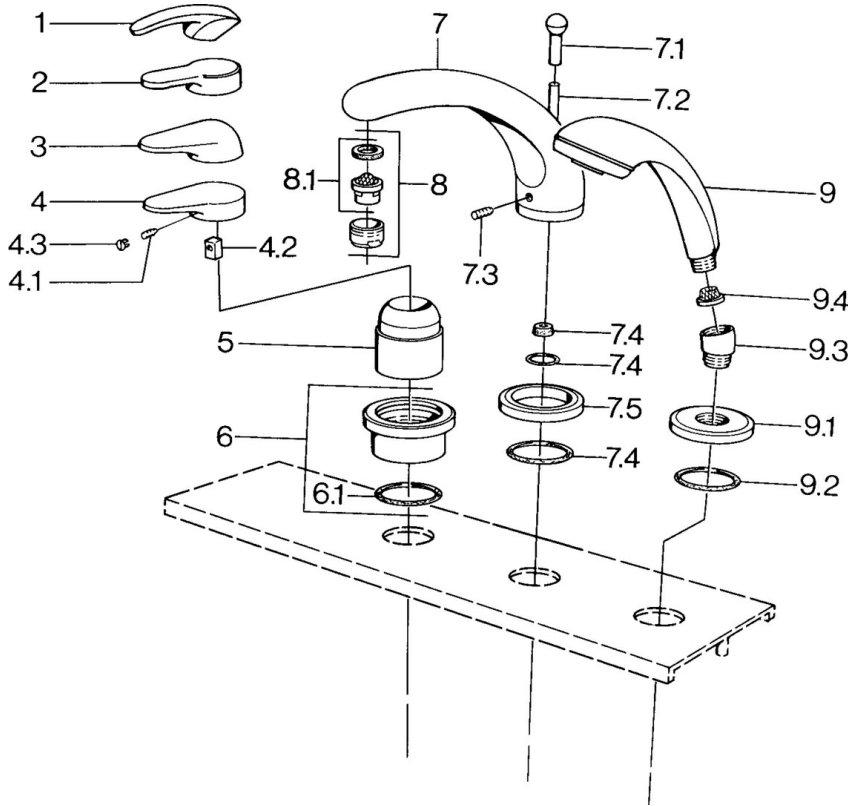

EAN: 4015474684447
static.hansa.com/0361203090

- Wanne & Dusche
- Fertigmontageset
- Fliesenrandmontage
- Chrom/Gold

Technische Daten

Technische Eigenschaften

Warmwasserversorgung	max. +80°C
Arbeitsdruck	0.5-10 bar

Ersatzteile

SP03612030

	Name	Art.-Nr.
4.1	Schraube, M5x8, SW2.5	59904755
4.2	Kunststoffadapter	59904778
4.3	Blindstopfen, hot/cold	59906705
6	Deckplatte Ausgelaufen	59911191
6.1	O-Ring, d 55x2.5 Ausgelaufen	59911225
7.1	Umstellknopf Ausgelaufen	59910109
7.3	Schraube, M6x16, SW 2.5	59910120
7.4	Dichtungskit	59910121
7.5	Rosette Edelmessing Ausgelaufen	59910923
7.5	Rosette Ausgelaufen	59910918
8	Luftsprudler, M28x1 D	59907198
9	Handbrause Chrom/Gold Ausgelaufen	599043390
9	Handbrause Ausgelaufen	04320100
9	Handbrause Chrom/Seidenmatt Ausgelaufen	599043302
9	Handbrause Schwarz Ausgelaufen	59911952
9	Handbrause Weiss/Edelmessing Ausgelaufen	599043303
9	Handbrause Chrom/Seidenmatt Ausgelaufen	599043392
9	Handbrause Edelmessing Ausgelaufen	599043305
9	Handbrause Chrom/Edelmessing Ausgelaufen	599043304
9.1	Rosette	59910125
9.2	O-Ring, 54x3 Ausgelaufen	59901107
9.3	Winkelverbinder Weiss Ausgelaufen	59911202
9.3	Winkelverbinder	59911197
9.3	Winkelverbinder Satin Ausgelaufen	59911198
9.4	Sieb	59906859