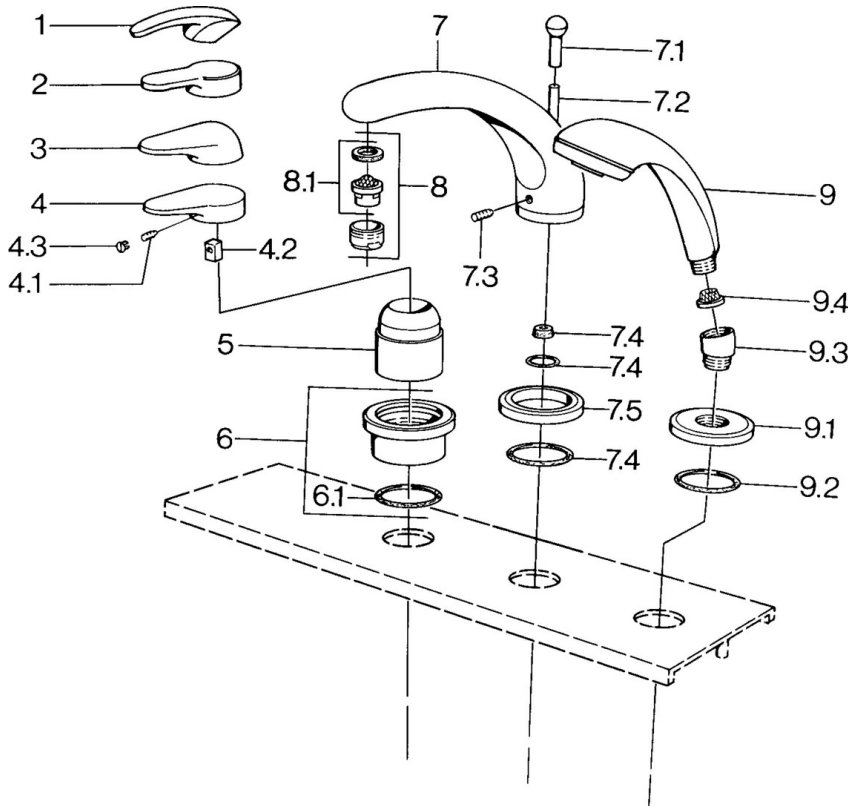

EAN: 4015474671331  
[static.hansa.com/0361203086](http://static.hansa.com/0361203086)

- Bad en douche
- Afbouwset
- Tegelrandmontage

## Technische gegevens

### Technische eigenschappen

Warmwatertoevoer **max. +80°C**  
 Werkdruk **0.5-10 bar**

### SP03612030

	Naam	Code
4.1	Schroef, M5x8, SW2.5	59904755
4.2	Joint klassiek uitloop	59904778
4.3	Plug, hot/cold	59906705
6	Afdekplaat Chroom Stopgezet	59911191
6.1	O-ring, d 55x2.5 Stopgezet	59911225
7.1	Omstelknop Chroom Stopgezet	59910109
7.3	Schroef, M6x16, SW 2.5	59910120
7.4	Dichting	59910121
7.5	Afdekplaat Edelmessing Stopgezet	59910923
7.5	Afdekplaat Chroom Stopgezet	59910918
8	Mousseur, M28x1 D Chroom	59907198
9	Handdouche Chroom/Goud Stopgezet	599043390
9	Handdouche Chroom Stopgezet	04320100
9	Handdouche Chroom/Satijn Stopgezet	599043302
9	Handdouche Zwart Stopgezet	59911952
9	Handdouche Wit/Edelmessing Stopgezet	599043303
9	Handdouche Chroom/Satijn Stopgezet	599043392
9	Handdouche Edelmessing Stopgezet	599043305
9	Handdouche Chroom/Edelmessing Stopgezet	599043304
9.1	Afdekplaat Chroom	59910125
9.2	O-ring, 54x3 Stopgezet	59901107
9.3	Hoek connector Wit Stopgezet	59911202
9.3	Hoek connector Chroom	59911197
9.3	Hoek connector Satijn Stopgezet	59911198
9.4	Filter sproeier	59906859