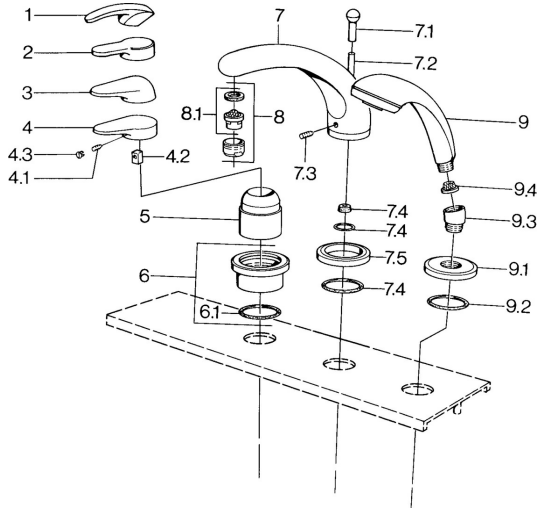

EAN: 4015474671331  
[static.hansa.com/0361203086](http://static.hansa.com/0361203086)

- Bad en douche
- Afbouwset
- Tegelrandmontage

## Technische gegevens

### Technische eigenschappen

Warmwatertoevoer **max. +80°C**  
 Werkdruk **0.5-10 bar**

### SP03612030

	Naam	Code
4.1	Schroef, M5x8, SW2.5	59904755
4.2	Joint klassiek uitloop	59904778
4.3	Plug, hot/cold	59906705
6	Afdekplaat Chroom Stopgezet	59911191
6.1	O-ring, d 55x2.5 Stopgezet	59911225
7.1	Omstelknop Chroom Stopgezet	59910109
7.3	Schroef, M6x16, SW 2.5	59910120
7.4	Dichting	59910121
7.5	Afdekplaat Edelmessing Stopgezet	59910923
7.5	Afdekplaat Chroom Stopgezet	59910918
8	Mousseur, M28x1 D Chroom	59907198
9	Handdouche Chroom/Goud Stopgezet	599043390
9	Handdouche Chroom Stopgezet	04320100
9	Handdouche Chroom/Satijn Stopgezet	599043302
9	Handdouche Zwart Stopgezet	59911952
9	Handdouche Wit/Edelmessing Stopgezet	599043303
9	Handdouche Chroom/Satijn Stopgezet	599043392
9	Handdouche Edelmessing Stopgezet	599043305
9	Handdouche Chroom/Edelmessing Stopgezet	599043304
9.1	Afdekplaat Chroom	59910125
9.2	O-ring, 54x3 Stopgezet	59901107
9.3	Hoek connector Wit Stopgezet	59911202
9.3	Hoek connector Chroom	59911197
9.3	Hoek connector Satijn Stopgezet	59911198
9.4	Filter sproeier	59906859