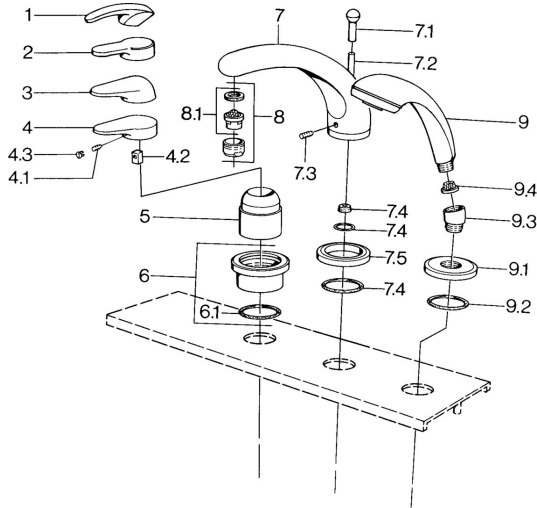

EAN: 4015474671331
static.hansa.com/0361203086

- Vasca & doccia
- Set esterno
- Montaggio a bordo piastrelle

Dati tecnici

Caratteristiche tecniche

Fornitura di acqua calda **max. +80°C**
 Pressione di esercizio **0.5-10 bar**

Parti di ricambio

SP03612030

	Nome	Codice
4.1	Screw, M5x8, SW2.5	59904755
4.2	Adattatore	59904778
4.3	Tappo, hot/cold	59906705
6	Piastra Cromo Fuori produzione	59911191
6.1	O-ring, d 55x2.5 Fuori produzione	59911225
7.1	Bottone di deviatore Cromo Fuori produzione	59910109
7.3	Screw, M6x16, SW 2.5	59910120
7.4	Kit di guarnizione	59910121
7.5	Piastra Ottone lucido Fuori produzione	59910923
7.5	Piastra Cromo Fuori produzione	59910918
8	Aereatore, M28x1 D Cromo	59907198
9	Doccetta Cromo/Oro Fuori produzione	599043390
9	Doccetta Cromo Fuori produzione	04320100
9	Doccetta Cromo/Satinato Fuori produzione	599043302
9	Doccetta Nero Fuori produzione	59911952
9	Doccetta Bianco/Ottone lucido Fuori produzione	599043303
9	Doccetta Cromo/Satinato Fuori produzione	599043392
9	Doccetta Ottone lucido Fuori produzione	599043305
9	Doccetta Cromo/Ottone lucido Fuori produzione	599043304
9.1	Piastra Cromo	59910125
9.2	O-ring, 54x3 Fuori produzione	59901107
9.3	Connettore ad angolo Bianco Fuori produzione	59911202
9.3	Connettore ad angolo Cromo	59911197
9.3	Connettore ad angolo Satinato Fuori produzione	59911198
9.4	Filtro	59906859