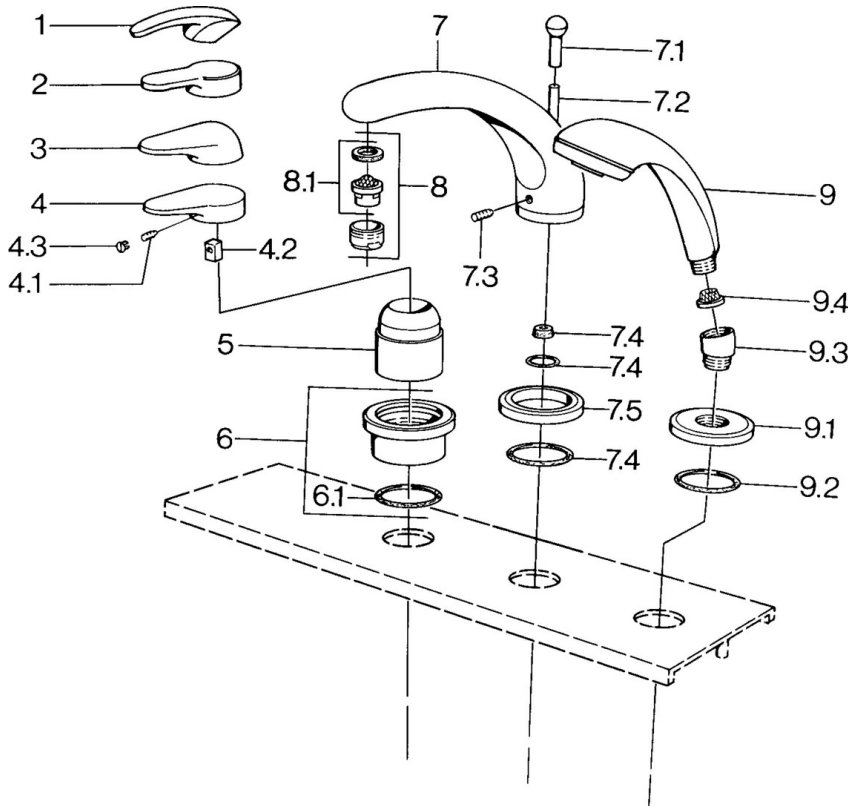

EAN: 4015474671331
static.hansa.com/0361203086

- Vasca & doccia
- Set esterno
- Montaggio a bordo piastrelle

Dati tecnici

Caratteristiche tecniche

Fornitura di acqua calda **max. +80°C**
 Pressione di esercizio **0.5-10 bar**

Parti di ricambio

SP03612030

	Nome	Codice
4.1	Screw, M5x8, SW2.5	59904755
4.2	Adattatore	59904778
4.3	Tappo, hot/cold	59906705
6	Piastra Cromo Fuori produzione	59911191
6.1	O-ring, d 55x2.5 Fuori produzione	59911225
7.1	Bottone di deviatore Cromo Fuori produzione	59910109
7.3	Screw, M6x16, SW 2.5	59910120
7.4	Kit di guarnizione	59910121
7.5	Piastra Ottone lucido Fuori produzione	59910923
7.5	Piastra Cromo Fuori produzione	59910918
8	Aereatore, M28x1 D Cromo	59907198
9	Doccetta Cromo/Oro Fuori produzione	599043390
9	Doccetta Cromo Fuori produzione	04320100
9	Doccetta Cromo/Satinato Fuori produzione	599043302
9	Doccetta Nero Fuori produzione	59911952
9	Doccetta Bianco/Ottone lucido Fuori produzione	599043303
9	Doccetta Cromo/Satinato Fuori produzione	599043392
9	Doccetta Ottone lucido Fuori produzione	599043305
9	Doccetta Cromo/Ottone lucido Fuori produzione	599043304
9.1	Piastra Cromo	59910125
9.2	O-ring, 54x3 Fuori produzione	59901107
9.3	Connettore ad angolo Bianco Fuori produzione	59911202
9.3	Connettore ad angolo Cromo	59911197
9.3	Connettore ad angolo Satinato Fuori produzione	59911198
9.4	Filtro	59906859