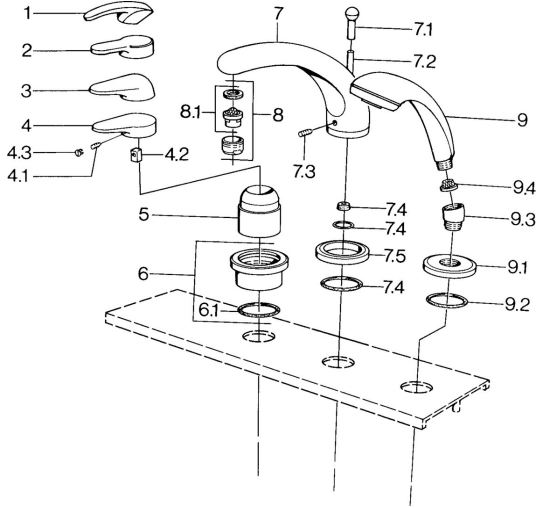

EAN: 4015474671331
static.hansa.com/0361203086

- Wanne & Dusche
- Fertigmontageset
- Fliesenrandmontage

Technische Daten

Technische Eigenschaften

Warmwasserversorgung **max. +80°C**
Arbeitsdruck **0.5-10 bar**