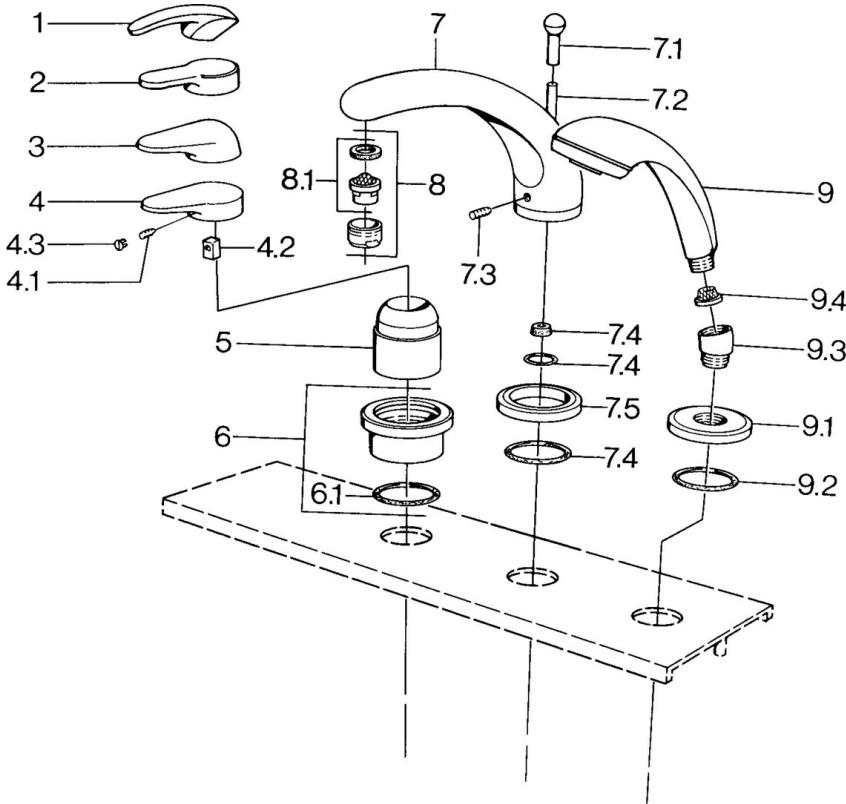

### Technische Eigenschaften

Warmwasserversorgung **max. +80°C**  
Arbeitsdruck **0.5-10 bar**

### SP03612030

	Name	Art.-Nr.
4.1	Schraube, M5x8, SW2.5	59904755
4.2	Kunststoffadapter	59904778
4.3	Blindstopfen, hot/cold	59906705
6	Deckplatte Ausgelaufen	59911191
6.1	O-Ring, d 55x2.5 Ausgelaufen	59911225
7.1	Umstellknopf Ausgelaufen	59910109
7.3	Schraube, M6x16, SW 2.5	59910120
7.4	Dichtungskit	59910121
7.5	Rosette Edelmessing Ausgelaufen	59910923
7.5	Rosette Ausgelaufen	59910918
8	Luftsprudler, M28x1 D	59907198
9	Handbrause Chrom/Gold Ausgelaufen	599043390
9	Handbrause Ausgelaufen	04320100
9	Handbrause Chrom/Seidenmatt Ausgelaufen	599043302
9	Handbrause Schwarz Ausgelaufen	59911952
9	Handbrause Weiss/Edelmessing Ausgelaufen	599043303
9	Handbrause Chrom/Seidenmatt Ausgelaufen	599043392
9	Handbrause Edelmessing Ausgelaufen	599043305
9	Handbrause Chrom/Edelmessing Ausgelaufen	599043304
9.1	Rosette	59910125
9.2	O-Ring, 54x3 Ausgelaufen	59901107
9.3	Winkelverbinder Weiss Ausgelaufen	59911202
9.3	Winkelverbinder	59911197
9.3	Winkelverbinder Satin Ausgelaufen	59911198
9.4	Sieb	59906859