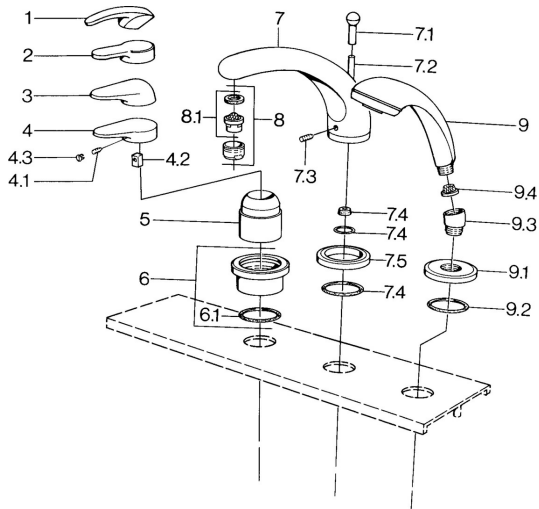

EAN: 4015474671331
static.hansa.com/0361203086

- Sprcha & vana
- Sada pro konečnou montáž
- Montáž do obkladů

Technické údaje

Technické vlastnosti

Zdroj teplé vody **max. +80°C**
 Pracovní tlak **0.5-10 bar**

Náhradní díly

SP03612030

Název	Kód
4.1 Šroub, M5x8, SW2.5	59904755
4.2 Kluzné pouzdro (osazené)	59904778
4.3 Plug, hot/cold	59906705
6 Krycí díl Ukončeno	59911191
6.1 O-kroužek, d 55x2.5 Ukončeno	59911225
7.1 Krytka přepínače Ukončeno	59910109
7.3 Šroub, M6x16, SW 2.5	59910120
7.4 Těsnící sada	59910121
7.5 Kryt příruby Ušlechtilá mosaz Ukončeno	59910923
7.5 Kryt příruby Ukončeno	59910918
8 Aerator, M28x1 D	59907198
9 Ruční sprcha Chrom/Zlatá Ukončeno	599043390
9 Ruční sprcha Ukončeno	04320100
9 Ruční sprcha Chrom/saténová Ukončeno	599043302
9 Ruční sprcha Černá Ukončeno	59911952
9 Ruční sprcha Bílá/ušlechtilá mosaz Ukončeno	599043303
9 Ruční sprcha Chrom/saténová Ukončeno	599043392
9 Ruční sprcha Ušlechtilá mosaz Ukončeno	599043305
9 Ruční sprcha Chrom/ušlechtilá mosaz Ukončeno	599043304
9.1 Kryt příruby	59910125
9.2 O-kroužek, 54x3 Ukončeno	59901107
9.3 Úhlová spojka Bílá Ukončeno	59911202
9.3 Úhlová spojka	59911197
9.3 Úhlová spojka Saténová Ukončeno	59911198
9.4 Filtr	59906859