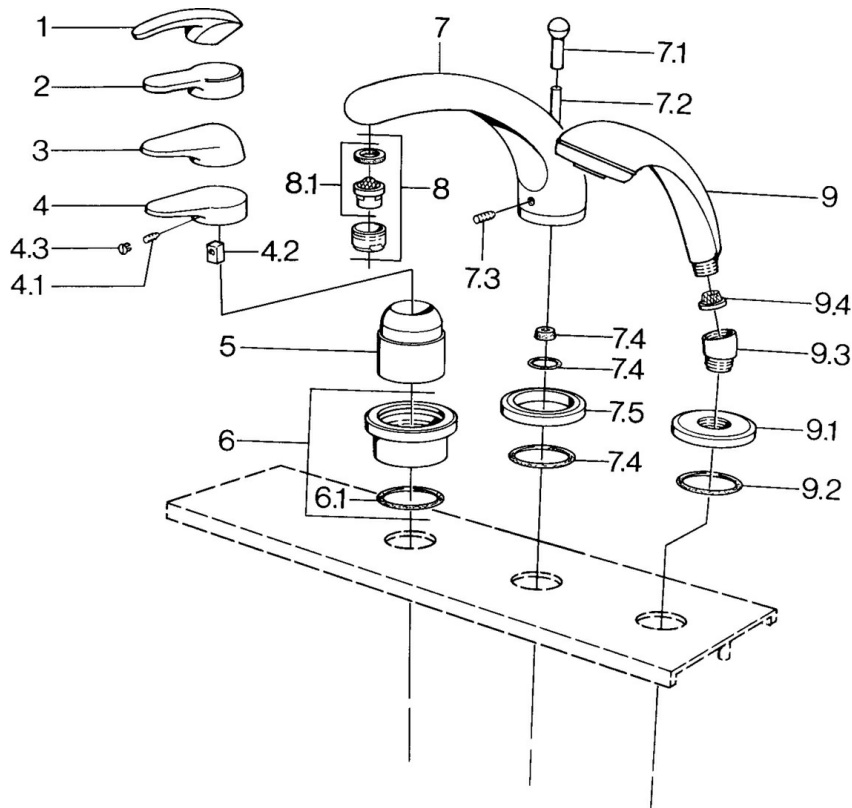

EAN: 4015474671331
static.hansa.com/0361203086

- Sprcha & vana
- Sada pro konečnou montáž
- Montáž do obkladů

Technické údaje

Technické vlastnosti

Zdroj teplé vody **max. +80°C**
 Pracovní tlak **0.5-10 bar**

Náhradní díly

SP03612030

Název	Kód
4.1 Šroub, M5x8, SW2.5	59904755
4.2 Kluzné pouzdro (osazené)	59904778
4.3 Plug, hot/cold	59906705
6 Krycí díl Ukončeno	59911191
6.1 O-kroužek, d 55x2.5 Ukončeno	59911225
7.1 Krytka přepínače Ukončeno	59910109
7.3 Šroub, M6x16, SW 2.5	59910120
7.4 Těsnící sada	59910121
7.5 Kryt příruby Ušlechtilá mosaz Ukončeno	59910923
7.5 Kryt příruby Ukončeno	59910918
8 Aerator, M28x1 D	59907198
9 Ruční sprcha Chrom/Zlatá Ukončeno	599043390
9 Ruční sprcha Ukončeno	04320100
9 Ruční sprcha Chrom/saténová Ukončeno	599043302
9 Ruční sprcha Černá Ukončeno	59911952
9 Ruční sprcha Bílá/ušlechtilá mosaz Ukončeno	599043303
9 Ruční sprcha Chrom/saténová Ukončeno	599043392
9 Ruční sprcha Ušlechtilá mosaz Ukončeno	599043305
9 Ruční sprcha Chrom/ušlechtilá mosaz Ukončeno	599043304
9.1 Kryt příruby	59910125
9.2 O-kroužek, 54x3 Ukončeno	59901107
9.3 Úhlová spojka Bílá Ukončeno	59911202
9.3 Úhlová spojka	59911197
9.3 Úhlová spojka Saténová Ukončeno	59911198
9.4 Filtr	59906859