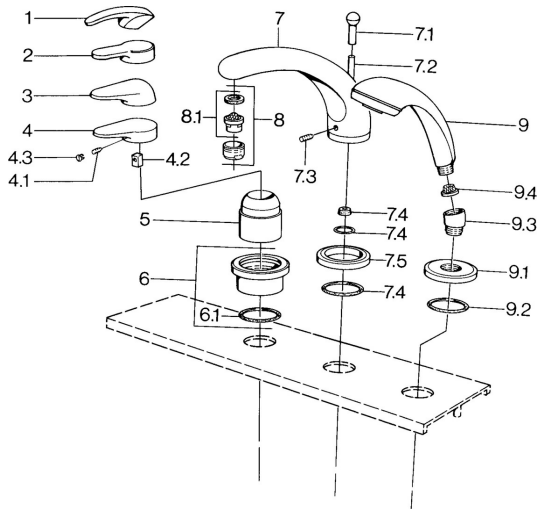

EAN: 4015474671287
static.hansa.com/0361203084

- Sprcha a vaňa
- Sada pre konečnú montáž
- Montáž do obkladu
- Čierna

Technické údaje

Technické vlastnosti

Dodávka teplej vody

max. +80°C

Pracovný tlak

0.5-10 bar

Náhradné diely

SP03612030

Název	Kód
4.1 Skrutka, M5x8, SW2.5	59904755
4.2 Klzné puzdro	59904778
4.3 Plug, hot/cold	59906705
6 Krycí diel Ukončené	59911191
6.1 O-kružok, d 55x2.5 Ukončené	59911225
7.1 Krytka prepínača Ukončené	59910109
7.3 Skrutka, M6x16, SW 2.5	59910120
7.4 Tesnenie sada	59910121
7.5 Kryt príruby Ušľachtilá mosadz Ukončené	59910923
7.5 Kryt príruby Ukončené	59910918
8 Aerátor, M28x1 D	59907198
9 Ručná sprcha Chróm/Zlatá Ukončené	599043390
9 Ručná sprcha Ukončené	04320100
9 Ručná sprcha Chróm/Saténová Ukončené	599043302
9 Ručná sprcha Čierna Ukončené	59911952
9 Ručná sprcha Biela/Ušľachtilá mosadz Ukončené	599043303
9 Ručná sprcha Chróm/Saténová Ukončené	599043392
9 Ručná sprcha Ušľachtilá mosadz Ukončené	599043305
9 Ručná sprcha Chróm/Ušľachtilá mosadz Ukončené	599043304
9.1 Kryt príruby	59910125
9.2 O-kružok, 54x3 Ukončené	59901107
9.3 Uhlavá spojka Biela Ukončené	59911202
9.3 Uhlavá spojka	59911197
9.3 Uhlavá spojka Saténová Ukončené	59911198
9.4 Filtre	59906859