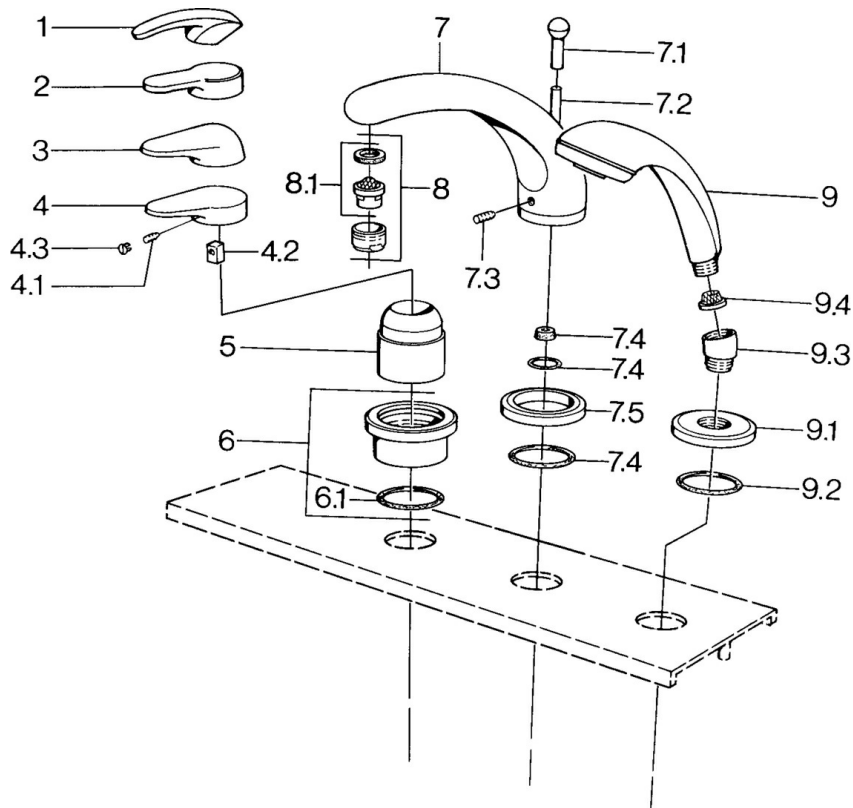

EAN: 4015474671287
static.hansa.com/0361203084

- Sprcha a vaňa
- Sada pre konečnú montáž
- Montáž do obkladu
- Čierna

Technické údaje

Technické vlastnosti

Dodávka teplej vody

max. +80°C

Pracovný tlak

0.5-10 bar

Náhradné diely

SP03612030

Název	Kód
4.1 Skrutka, M5x8, SW2.5	59904755
4.2 Klzné puzdro	59904778
4.3 Plug, hot/cold	59906705
6 Krycí diel Ukončené	59911191
6.1 O-kružok, d 55x2.5 Ukončené	59911225
7.1 Krytka prepínača Ukončené	59910109
7.3 Skrutka, M6x16, SW 2.5	59910120
7.4 Tesnenie sada	59910121
7.5 Kryt príruby Ušľachtilá mosadz Ukončené	59910923
7.5 Kryt príruby Ukončené	59910918
8 Aerátor, M28x1 D	59907198
9 Ručná sprcha Chróm/Zlatá Ukončené	599043390
9 Ručná sprcha Ukončené	04320100
9 Ručná sprcha Chróm/Saténová Ukončené	599043302
9 Ručná sprcha Čierna Ukončené	59911952
9 Ručná sprcha Biela/Ušľachtilá mosadz Ukončené	599043303
9 Ručná sprcha Chróm/Saténová Ukončené	599043392
9 Ručná sprcha Ušľachtilá mosadz Ukončené	599043305
9 Ručná sprcha Chróm/Ušľachtilá mosadz Ukončené	599043304
9.1 Kryt príruby	59910125
9.2 O-kružok, 54x3 Ukončené	59901107
9.3 Uhlavá spojka Biela Ukončené	59911202
9.3 Uhlavá spojka	59911197
9.3 Uhlavá spojka Saténová Ukončené	59911198
9.4 Filtre	59906859