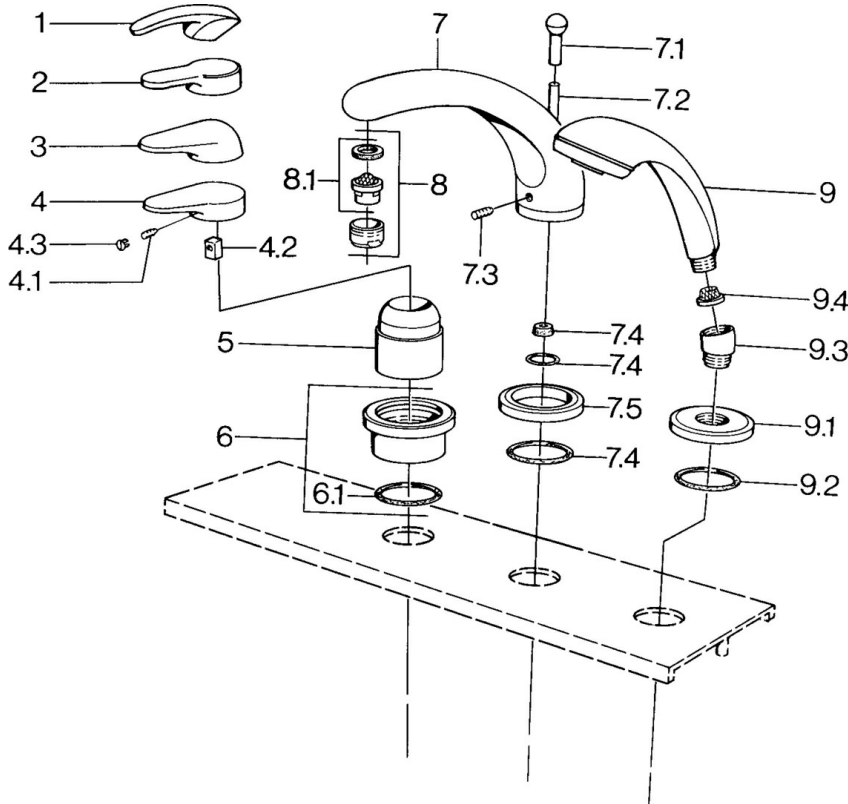

EAN: 4015474671287
static.hansa.com/0361203084

- Bad en douche
- Afbouwset
- Tegelrandmontage
- Zwart

Technische gegevens

Technische eigenschappen

Warmwatertoevoer **max. +80°C**
 Werkdruk **0.5-10 bar**

Reserveonderdelen

SP03612030

	Naam	Code
4.1	Schroef, M5x8, SW2.5	59904755
4.2	Joint klassiek uitloop	59904778
4.3	Plug, hot/cold	59906705
6	Afdekplaat Chroom Stopgezet	59911191
6.1	O-ring, d 55x2.5 Stopgezet	59911225
7.1	Omstelknop Chroom Stopgezet	59910109
7.3	Schroef, M6x16, SW 2.5	59910120
7.4	Dichting	59910121
7.5	Afdekplaat Edelmessing Stopgezet	59910923
7.5	Afdekplaat Chroom Stopgezet	59910918
8	Mousseur, M28x1 D Chroom	59907198
9	Handdouche Chroom/Goud Stopgezet	599043390
9	Handdouche Chroom Stopgezet	04320100
9	Handdouche Chroom/Satijn Stopgezet	599043302
9	Handdouche Zwart Stopgezet	59911952
9	Handdouche Wit/Edelmessing Stopgezet	599043303
9	Handdouche Chroom/Satijn Stopgezet	599043392
9	Handdouche Edelmessing Stopgezet	599043305
9	Handdouche Chroom/Edelmessing Stopgezet	599043304
9.1	Afdekplaat Chroom	59910125
9.2	O-ring, 54x3 Stopgezet	59901107
9.3	Hoek connector Wit Stopgezet	59911202
9.3	Hoek connector Chroom	59911197
9.3	Hoek connector Satijn Stopgezet	59911198
9.4	Filter sproeier	59906859