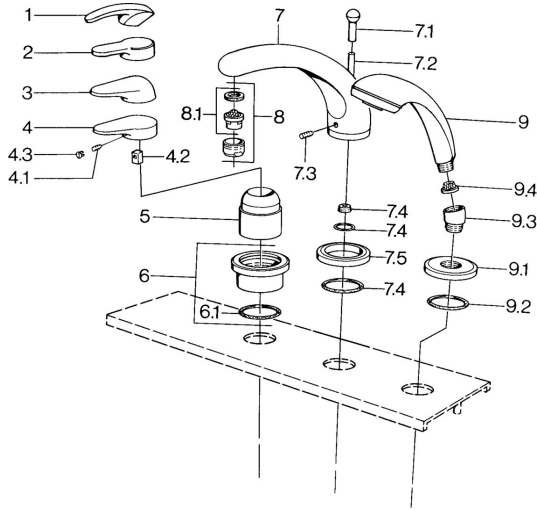

EAN: 4015474671287
static.hansa.com/0361203084

- Bad en douche
- Afbouwset
- Tegelrandmontage
- Zwart

Technische gegevens

Technische eigenschappen

Warmwatertoevoer **max. +80°C**
 Werkdruk **0.5-10 bar**

Reserveonderdelen

SP03612030

	Naam	Code
4.1	Schroef, M5x8, SW2.5	59904755
4.2	Joint klassiek uitloop	59904778
4.3	Plug, hot/cold	59906705
6	Afdekplaat Chroom Stopgezet	59911191
6.1	O-ring, d 55x2.5 Stopgezet	59911225
7.1	Omstelknop Chroom Stopgezet	59910109
7.3	Schroef, M6x16, SW 2.5	59910120
7.4	Dichting	59910121
7.5	Afdekplaat Edelmessing Stopgezet	59910923
7.5	Afdekplaat Chroom Stopgezet	59910918
8	Mousseur, M28x1 D Chroom	59907198
9	Handdouche Chroom/Goud Stopgezet	599043390
9	Handdouche Chroom Stopgezet	04320100
9	Handdouche Chroom/Satijn Stopgezet	599043302
9	Handdouche Zwart Stopgezet	59911952
9	Handdouche Wit/Edelmessing Stopgezet	599043303
9	Handdouche Chroom/Satijn Stopgezet	599043392
9	Handdouche Edelmessing Stopgezet	599043305
9	Handdouche Chroom/Edelmessing Stopgezet	599043304
9.1	Afdekplaat Chroom	59910125
9.2	O-ring, 54x3 Stopgezet	59901107
9.3	Hoek connector Wit Stopgezet	59911202
9.3	Hoek connector Chroom	59911197
9.3	Hoek connector Satijn Stopgezet	59911198
9.4	Filter sproeier	59906859