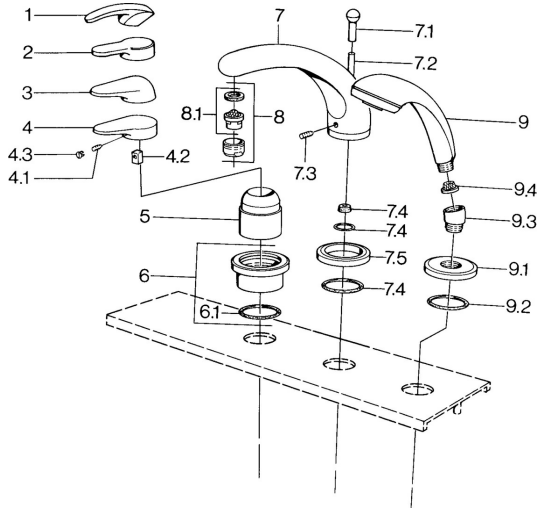

EAN: 4015474671287  
[static.hansa.com/0361203084](http://static.hansa.com/0361203084)

- Vasca & doccia
- Set esterno
- Montaggio a bordo piastrelle
- Nero

### Parti di ricambio

### SP03612030

	Nome	Codice
4.1	Screw, M5x8, SW2.5	59904755
4.2	Adattatore	59904778
4.3	Tappo, hot/cold	59906705
6	Piastra Cromo Fuori produzione	59911191
6.1	O-ring, d 55x2.5 Fuori produzione	59911225
7.1	Bottone di deviatore Cromo Fuori produzione	59910109
7.3	Screw, M6x16, SW 2.5	59910120
7.4	Kit di guarnizione	59910121
7.5	Piastra Ottone lucido Fuori produzione	59910923
7.5	Piastra Cromo Fuori produzione	59910918
8	Aereatore, M28x1 D Cromo	59907198
9	Doccetta Cromo/Oro Fuori produzione	599043390
9	Doccetta Cromo Fuori produzione	04320100
9	Doccetta Cromo/Satinato Fuori produzione	599043302
9	Doccetta Nero Fuori produzione	59911952
9	Doccetta Bianco/Ottone lucido Fuori produzione	599043303
9	Doccetta Cromo/Satinato Fuori produzione	599043392
9	Doccetta Ottone lucido Fuori produzione	599043305
9	Doccetta Cromo/Ottone lucido Fuori produzione	599043304
9.1	Piastra Cromo	59910125
9.2	O-ring, 54x3 Fuori produzione	59901107
9.3	Connettore ad angolo Bianco Fuori produzione	59911202
9.3	Connettore ad angolo Cromo	59911197
9.3	Connettore ad angolo Satinato Fuori produzione	59911198
9.4	Filtro	59906859