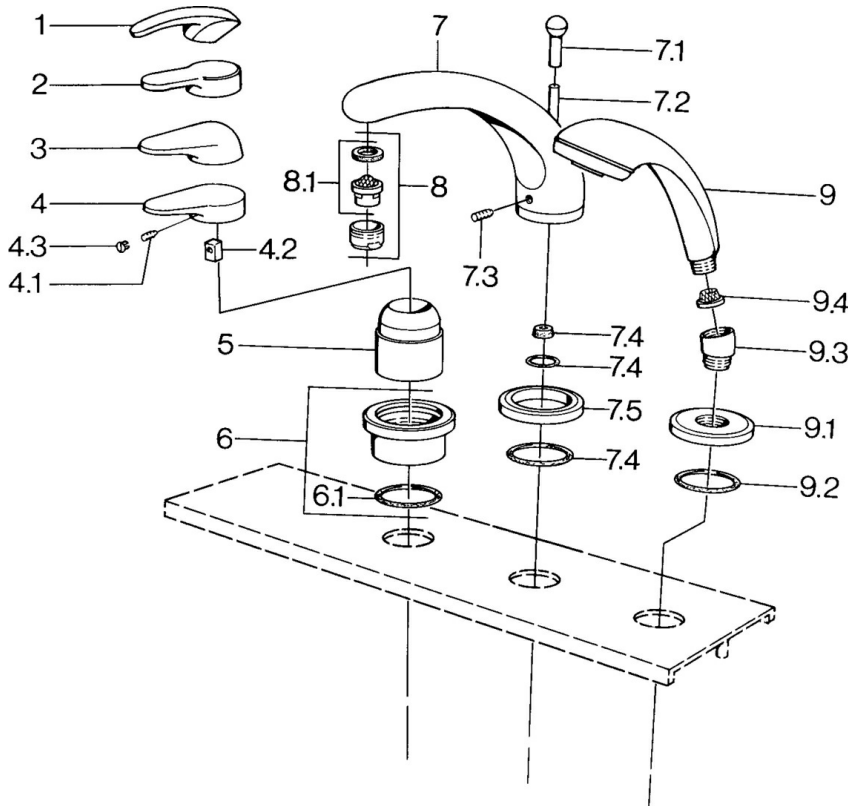

EAN: 4015474671287  
[static.hansa.com/0361203084](http://static.hansa.com/0361203084)

- Vasca & doccia
- Set esterno
- Montaggio a bordo piastrelle
- Nero

### Parti di ricambio

### SP03612030

	Nome	Codice
4.1	Screw, M5x8, SW2.5	59904755
4.2	Adattatore	59904778
4.3	Tappo, hot/cold	59906705
6	Piastra Cromo Fuori produzione	59911191
6.1	O-ring, d 55x2.5 Fuori produzione	59911225
7.1	Bottone di deviatore Cromo Fuori produzione	59910109
7.3	Screw, M6x16, SW 2.5	59910120
7.4	Kit di guarnizione	59910121
7.5	Piastra Ottone lucido Fuori produzione	59910923
7.5	Piastra Cromo Fuori produzione	59910918
8	Aereatore, M28x1 D Cromo	59907198
9	Doccetta Cromo/Oro Fuori produzione	599043390
9	Doccetta Cromo Fuori produzione	04320100
9	Doccetta Cromo/Satinato Fuori produzione	599043302
9	Doccetta Nero Fuori produzione	59911952
9	Doccetta Bianco/Ottone lucido Fuori produzione	599043303
9	Doccetta Cromo/Satinato Fuori produzione	599043392
9	Doccetta Ottone lucido Fuori produzione	599043305
9	Doccetta Cromo/Ottone lucido Fuori produzione	599043304
9.1	Piastra Cromo	59910125
9.2	O-ring, 54x3 Fuori produzione	59901107
9.3	Connettore ad angolo Bianco Fuori produzione	59911202
9.3	Connettore ad angolo Cromo	59911197
9.3	Connettore ad angolo Satinato Fuori produzione	59911198
9.4	Filtro	59906859