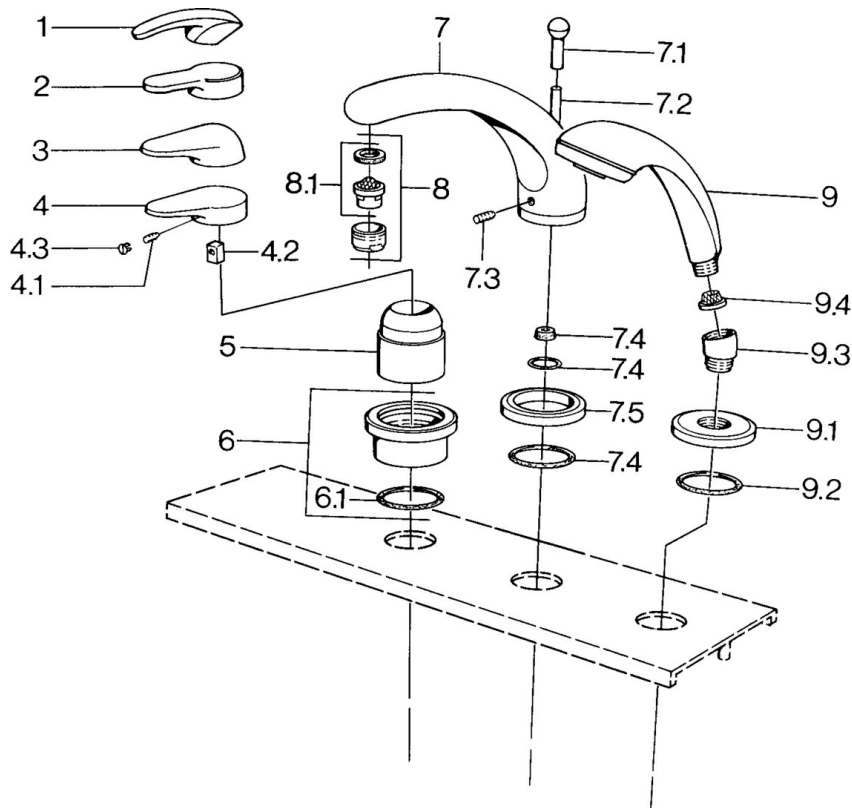

EAN: 4015474671287
static.hansa.com/0361203084

- Sprcha & vana
- Sada pro konečnou montáž
- Montáž do obkladů
- Černá

Technické údaje

Technické vlastnosti

Zdroj teplé vody **max. +80°C**
 Pracovní tlak **0.5-10 bar**

Náhradní díly

SP03612030

Název	Kód
4.1 Šroub, M5x8, SW2.5	59904755
4.2 Kluzné pouzdro (osazené)	59904778
4.3 Plug, hot/cold	59906705
6 Krycí díl Ukončeno	59911191
6.1 O-kroužek, d 55x2.5 Ukončeno	59911225
7.1 Krytka přepínače Ukončeno	59910109
7.3 Šroub, M6x16, SW 2.5	59910120
7.4 Těsnící sada	59910121
7.5 Kryt příruby Ušlechtilá mosaz Ukončeno	59910923
7.5 Kryt příruby Ukončeno	59910918
8 Aerátor, M28x1 D	59907198
9 Ruční sprcha Chrom/Zlatá Ukončeno	599043390
9 Ruční sprcha Ukončeno	04320100
9 Ruční sprcha Chrom/saténová Ukončeno	599043302
9 Ruční sprcha Černá Ukončeno	59911952
9 Ruční sprcha Bílá/ušlechtilá mosaz Ukončeno	599043303
9 Ruční sprcha Chrom/saténová Ukončeno	599043392
9 Ruční sprcha Ušlechtilá mosaz Ukončeno	599043305
9 Ruční sprcha Chrom/ušlechtilá mosaz Ukončeno	599043304
9.1 Kryt příruby	59910125
9.2 O-kroužek, 54x3 Ukončeno	59901107
9.3 Úhlová spojka Bílá Ukončeno	59911202
9.3 Úhlová spojka	59911197
9.3 Úhlová spojka Saténová Ukončeno	59911198
9.4 Filtr	59906859