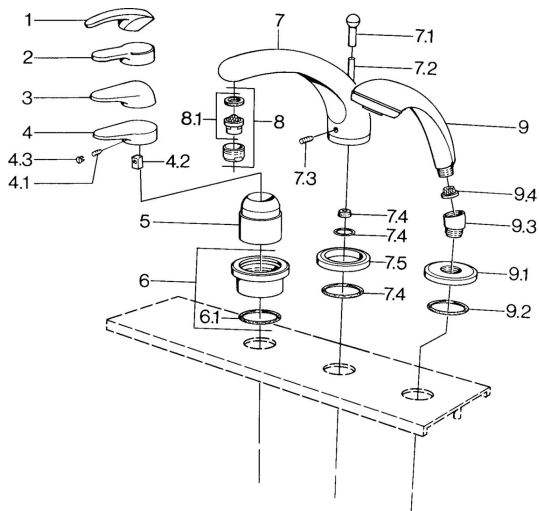

EAN: 4015474671287
static.hansa.com/0361203084

- Sprcha & vana
- Sada pro konečnou montáž
- Montáž do obkladů
- Černá

Technické údaje

Technické vlastnosti

Zdroj teplé vody **max. +80°C**
 Pracovní tlak **0.5-10 bar**

Náhradní díly

SP03612030

Název	Kód
4.1 Šroub, M5x8, SW2.5	59904755
4.2 Kluzné pouzdro (osazené)	59904778
4.3 Plug, hot/cold	59906705
6 Krycí díl Ukončeno	59911191
6.1 O-kroužek, d 55x2.5 Ukončeno	59911225
7.1 Krytka přepínače Ukončeno	59910109
7.3 Šroub, M6x16, SW 2.5	59910120
7.4 Těsnící sada	59910121
7.5 Kryt příruby Ušlechtilá mosaz Ukončeno	59910923
7.5 Kryt příruby Ukončeno	59910918
8 Aerátor, M28x1 D	59907198
9 Ruční sprcha Chrom/Zlatá Ukončeno	599043390
9 Ruční sprcha Ukončeno	04320100
9 Ruční sprcha Chrom/saténová Ukončeno	599043302
9 Ruční sprcha Černá Ukončeno	59911952
9 Ruční sprcha Bílá/ušlechtilá mosaz Ukončeno	599043303
9 Ruční sprcha Chrom/saténová Ukončeno	599043392
9 Ruční sprcha Ušlechtilá mosaz Ukončeno	599043305
9 Ruční sprcha Chrom/ušlechtilá mosaz Ukončeno	599043304
9.1 Kryt příruby	59910125
9.2 O-kroužek, 54x3 Ukončeno	59901107
9.3 Úhlová spojka Bílá Ukončeno	59911202
9.3 Úhlová spojka	59911197
9.3 Úhlová spojka Saténová Ukončeno	59911198
9.4 Filtr	59906859