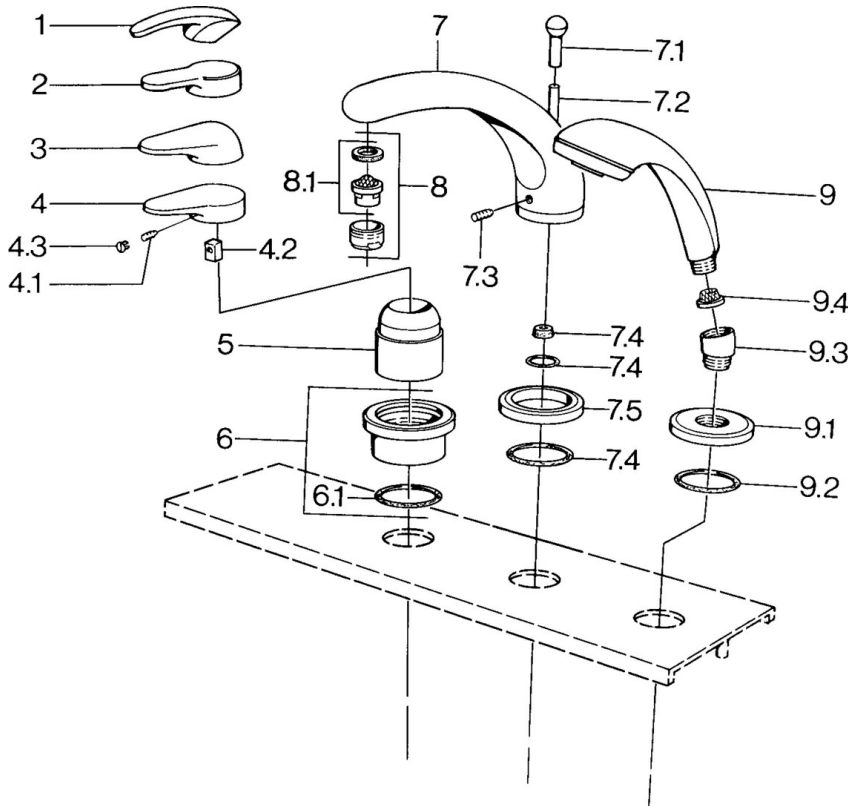

EAN: 4015474671270
static.hansa.com/0361203082

- Bad en douche
- Afbouwset
- Tegelrandmontage
- Wit

Technische gegevens

Technische eigenschappen

Warmwatertoevoer **max. +80°C**
 Werkdruk **0.5-10 bar**

Reserveonderdelen

SP03612030

	Naam	Code
4.1	Schroef, M5x8, SW2.5	59904755
4.2	Joint klassiek uitloop	59904778
4.3	Plug, hot/cold	59906705
6	Afdekplaat Chroom Stopgezet	59911191
6.1	O-ring, d 55x2.5 Stopgezet	59911225
7.1	Omstelknop Chroom Stopgezet	59910109
7.3	Schroef, M6x16, SW 2.5	59910120
7.4	Dichting	59910121
7.5	Afdekplaat Edelmessing Stopgezet	59910923
7.5	Afdekplaat Chroom Stopgezet	59910918
8	Mousseur, M28x1 D Chroom	59907198
9	Handdouche Chroom/Goud Stopgezet	599043390
9	Handdouche Chroom Stopgezet	04320100
9	Handdouche Chroom/Satijn Stopgezet	599043302
9	Handdouche Zwart Stopgezet	59911952
9	Handdouche Wit/Edelmessing Stopgezet	599043303
9	Handdouche Chroom/Satijn Stopgezet	599043392
9	Handdouche Edelmessing Stopgezet	599043305
9	Handdouche Chroom/Edelmessing Stopgezet	599043304
9.1	Afdekplaat Chroom	59910125
9.2	O-ring, 54x3 Stopgezet	59901107
9.3	Hoek connector Wit Stopgezet	59911202
9.3	Hoek connector Chroom	59911197
9.3	Hoek connector Satijn Stopgezet	59911198
9.4	Filter sproeier	59906859