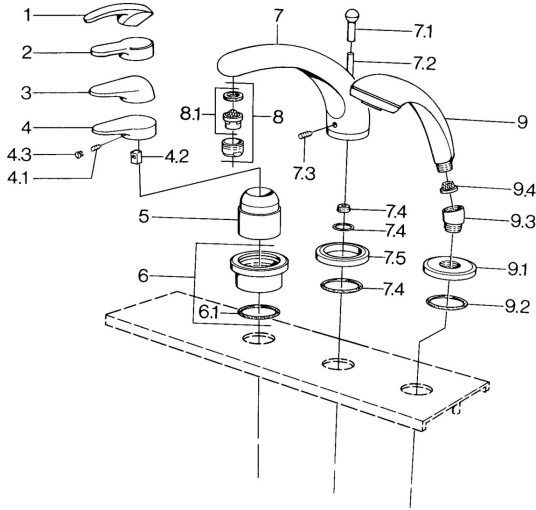

EAN: 4015474671270
static.hansa.com/0361203082

- Bad en douche
- Afbouwset
- Tegelrandmontage
- Wit

Technische gegevens

Technische eigenschappen

Warmwatertoevoer **max. +80°C**
 Werkdruk **0.5-10 bar**

Reserveonderdelen

SP03612030

	Naam	Code
4.1	Schroef, M5x8, SW2.5	59904755
4.2	Joint klassiek uitloop	59904778
4.3	Plug, hot/cold	59906705
6	Afdekplaat Chroom Stopgezet	59911191
6.1	O-ring, d 55x2.5 Stopgezet	59911225
7.1	Omstelknop Chroom Stopgezet	59910109
7.3	Schroef, M6x16, SW 2.5	59910120
7.4	Dichting	59910121
7.5	Afdekplaat Edelmessing Stopgezet	59910923
7.5	Afdekplaat Chroom Stopgezet	59910918
8	Mousseur, M28x1 D Chroom	59907198
9	Handdouche Chroom/Goud Stopgezet	599043390
9	Handdouche Chroom Stopgezet	04320100
9	Handdouche Chroom/Satijn Stopgezet	599043302
9	Handdouche Zwart Stopgezet	59911952
9	Handdouche Wit/Edelmessing Stopgezet	599043303
9	Handdouche Chroom/Satijn Stopgezet	599043392
9	Handdouche Edelmessing Stopgezet	599043305
9	Handdouche Chroom/Edelmessing Stopgezet	599043304
9.1	Afdekplaat Chroom	59910125
9.2	O-ring, 54x3 Stopgezet	59901107
9.3	Hoek connector Wit Stopgezet	59911202
9.3	Hoek connector Chroom	59911197
9.3	Hoek connector Satijn Stopgezet	59911198
9.4	Filter sproeier	59906859