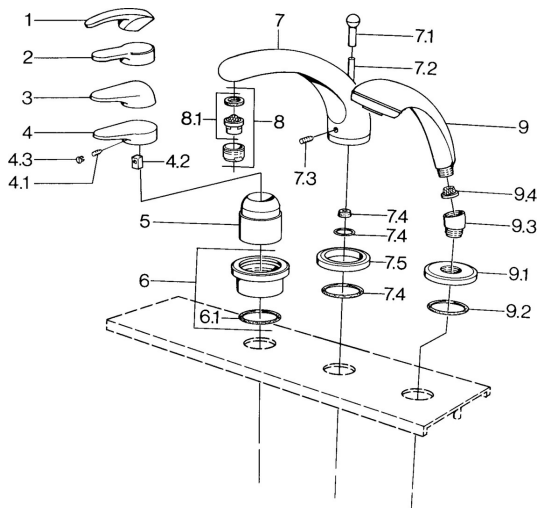

EAN: 4015474671270  
[static.hansa.com/0361203082](http://static.hansa.com/0361203082)

- Vasca & doccia
- Set esterno
- Montaggio a bordo piastrelle
- Bianco

### Caratteristiche tecniche

Fornitura di acqua calda

max. +80°C

Pressione di esercizio

0.5-10 bar

### Parti di ricambio

### SP03612030

	Nome	Codice
4.1	Screw, M5x8, SW2.5	59904755
4.2	Adattatore	59904778
4.3	Tappo, hot/cold	59906705
6	Piastra Cromo Fuori produzione	59911191
6.1	O-ring, d 55x2.5 Fuori produzione	59911225
7.1	Bottone di deviatore Cromo Fuori produzione	59910109
7.3	Screw, M6x16, SW 2.5	59910120
7.4	Kit di guarnizione	59910121
7.5	Piastra Ottone lucido Fuori produzione	59910923
7.5	Piastra Cromo Fuori produzione	59910918
8	Aereatore, M28x1 D Cromo	59907198
9	Doccetta Cromo/Oro Fuori produzione	599043390
9	Doccetta Cromo Fuori produzione	04320100
9	Doccetta Cromo/Satinato Fuori produzione	599043302
9	Doccetta Nero Fuori produzione	59911952
9	Doccetta Bianco/Ottone lucido Fuori produzione	599043303
9	Doccetta Cromo/Satinato Fuori produzione	599043392
9	Doccetta Ottone lucido Fuori produzione	599043305
9	Doccetta Cromo/Ottone lucido Fuori produzione	599043304
9.1	Piastra Cromo	59910125
9.2	O-ring, 54x3 Fuori produzione	59901107
9.3	Connettore ad angolo Bianco Fuori produzione	59911202
9.3	Connettore ad angolo Cromo	59911197
9.3	Connettore ad angolo Satinato Fuori produzione	59911198
9.4	Filtro	59906859