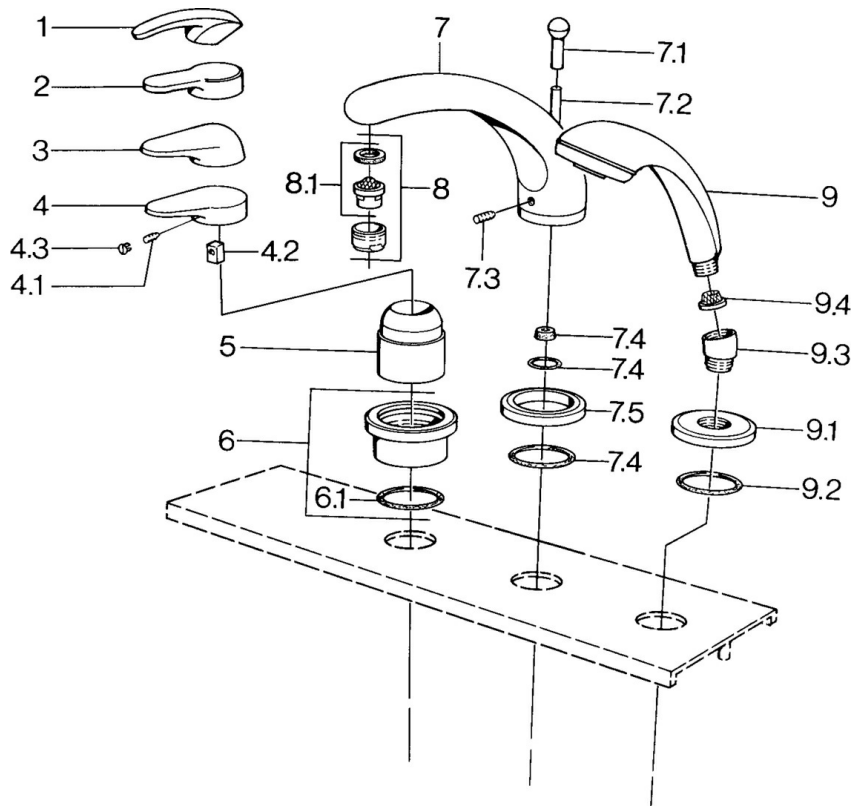

EAN: 4015474671270  
[static.hansa.com/0361203082](http://static.hansa.com/0361203082)

- Vasca & doccia
- Set esterno
- Montaggio a bordo piastrelle
- Bianco

### Caratteristiche tecniche

Fornitura di acqua calda

max. +80°C

Pressione di esercizio

0.5-10 bar

### Parti di ricambio

### SP03612030

	Nome	Codice
4.1	Screw, M5x8, SW2.5	59904755
4.2	Adattatore	59904778
4.3	Tappo, hot/cold	59906705
6	Piastra Cromo Fuori produzione	59911191
6.1	O-ring, d 55x2.5 Fuori produzione	59911225
7.1	Bottone di deviatore Cromo Fuori produzione	59910109
7.3	Screw, M6x16, SW 2.5	59910120
7.4	Kit di guarnizione	59910121
7.5	Piastra Ottone lucido Fuori produzione	59910923
7.5	Piastra Cromo Fuori produzione	59910918
8	Aereatore, M28x1 D Cromo	59907198
9	Doccetta Cromo/Oro Fuori produzione	599043390
9	Doccetta Cromo Fuori produzione	04320100
9	Doccetta Cromo/Satinato Fuori produzione	599043302
9	Doccetta Nero Fuori produzione	59911952
9	Doccetta Bianco/Ottone lucido Fuori produzione	599043303
9	Doccetta Cromo/Satinato Fuori produzione	599043392
9	Doccetta Ottone lucido Fuori produzione	599043305
9	Doccetta Cromo/Ottone lucido Fuori produzione	599043304
9.1	Piastra Cromo	59910125
9.2	O-ring, 54x3 Fuori produzione	59901107
9.3	Connettore ad angolo Bianco Fuori produzione	59911202
9.3	Connettore ad angolo Cromo	59911197
9.3	Connettore ad angolo Satinato Fuori produzione	59911198
9.4	Filtro	59906859