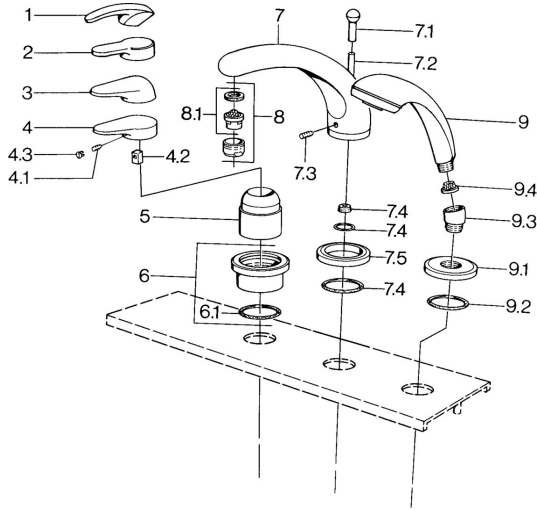

EAN: 4015474671270
static.hansa.com/0361203082

- Wanne & Dusche
- Fliesenrandmontage
- Fertigmontageset
- Weiss

Technische Daten

Technische Eigenschaften

Warmwasserversorgung **max. +80°C**
 Arbeitsdruck **0.5-10 bar**

Ersatzteile

SP03612030

	Name	Art.-Nr.
4.1	Schraube, M5x8, SW2.5	59904755
4.2	Kunststoffadapter	59904778
4.3	Blindstopfen, hot/cold	59906705
6	Deckplatte Ausgelaufen	59911191
6.1	O-Ring, d 55x2.5 Ausgelaufen	59911225
7.1	Umstellknopf Ausgelaufen	59910109
7.3	Schraube, M6x16, SW 2.5	59910120
7.4	Dichtungskit	59910121
7.5	Rosette Edelmessing Ausgelaufen	59910923
7.5	Rosette Ausgelaufen	59910918
8	Luftsprudler, M28x1 D	59907198
9	Handbrause Chrom/Gold Ausgelaufen	599043390
9	Handbrause Ausgelaufen	04320100
9	Handbrause Chrom/Seidenmatt Ausgelaufen	599043302
9	Handbrause Schwarz Ausgelaufen	59911952
9	Handbrause Weiss/Edelmessing Ausgelaufen	599043303
9	Handbrause Chrom/Seidenmatt Ausgelaufen	599043392
9	Handbrause Edelmessing Ausgelaufen	599043305
9	Handbrause Chrom/Edelmessing Ausgelaufen	599043304
9.1	Rosette	59910125
9.2	O-Ring, 54x3 Ausgelaufen	59901107
9.3	Winkelverbinder Weiss Ausgelaufen	59911202
9.3	Winkelverbinder	59911197
9.3	Winkelverbinder Satin Ausgelaufen	59911198
9.4	Sieb	59906859