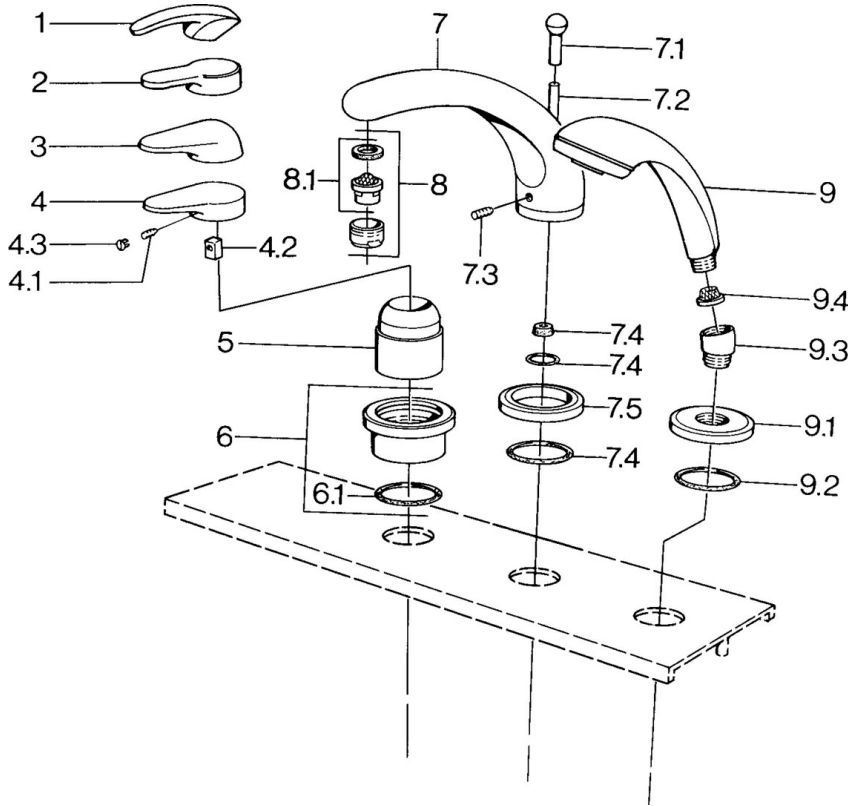

EAN: 4015474671270
static.hansa.com/0361203082

- Wanne & Dusche
- Fliesenrandmontage
- Fertigmontageset
- Weiss

Technische Daten

Technische Eigenschaften

Warmwasserversorgung **max. +80°C**
 Arbeitsdruck **0.5-10 bar**

Ersatzteile

SP03612030

	Name	Art.-Nr.
4.1	Schraube, M5x8, SW2.5	59904755
4.2	Kunststoffadapter	59904778
4.3	Blindstopfen, hot/cold	59906705
6	Deckplatte Ausgelaufen	59911191
6.1	O-Ring, d 55x2.5 Ausgelaufen	59911225
7.1	Umstellknopf Ausgelaufen	59910109
7.3	Schraube, M6x16, SW 2.5	59910120
7.4	Dichtungskit	59910121
7.5	Rosette Edelmessing Ausgelaufen	59910923
7.5	Rosette Ausgelaufen	59910918
8	Luftsprudler, M28x1 D	59907198
9	Handbrause Chrom/Gold Ausgelaufen	599043390
9	Handbrause Ausgelaufen	04320100
9	Handbrause Chrom/Seidenmatt Ausgelaufen	599043302
9	Handbrause Schwarz Ausgelaufen	59911952
9	Handbrause Weiss/Edelmessing Ausgelaufen	599043303
9	Handbrause Chrom/Seidenmatt Ausgelaufen	599043392
9	Handbrause Edelmessing Ausgelaufen	599043305
9	Handbrause Chrom/Edelmessing Ausgelaufen	599043304
9.1	Rosette	59910125
9.2	O-Ring, 54x3 Ausgelaufen	59901107
9.3	Winkelverbinder Weiss Ausgelaufen	59911202
9.3	Winkelverbinder	59911197
9.3	Winkelverbinder Satin Ausgelaufen	59911198
9.4	Sieb	59906859