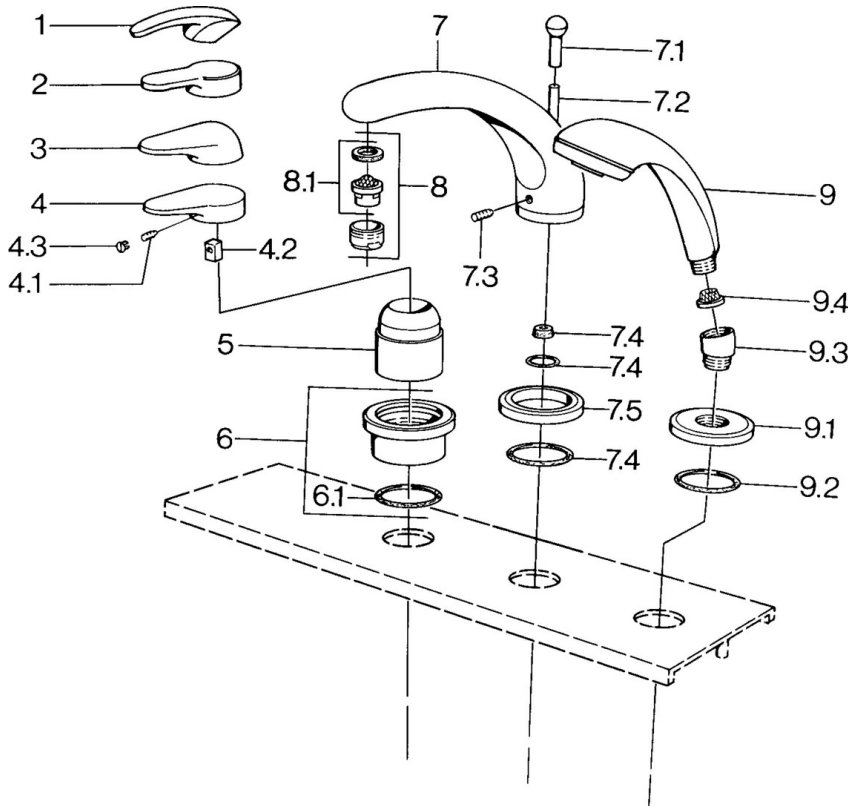

EAN: 4015474671348
static.hansa.com/0361203081

- Bad en douche
- Afbouwset
- Tegelrandmontage

Technische gegevens

Technische eigenschappen

Warmwatertoevoer **max. +80°C**
 Werkdruk **0.5-10 bar**

Reserveonderdelen

SP03612030

| | Naam | Code |
|-----|---|-----------|
| 4.1 | Schroef, M5x8, SW2.5 | 59904755 |
| 4.2 | Joint klassiek uitloop | 59904778 |
| 4.3 | Plug, hot/cold | 59906705 |
| 6 | Afdekplaat Chroom Stopgezet | 59911191 |
| 6.1 | O-ring, d 55x2.5 Stopgezet | 59911225 |
| 7.1 | Omstelknop Chroom Stopgezet | 59910109 |
| 7.3 | Schroef, M6x16, SW 2.5 | 59910120 |
| 7.4 | Dichting | 59910121 |
| 7.5 | Afdekplaat Edelmessing Stopgezet | 59910923 |
| 7.5 | Afdekplaat Chroom Stopgezet | 59910918 |
| 8 | Mousseur, M28x1 D Chroom | 59907198 |
| 9 | Handdouche Chroom/Goud Stopgezet | 599043390 |
| 9 | Handdouche Chroom Stopgezet | 04320100 |
| 9 | Handdouche Chroom/Satijn Stopgezet | 599043302 |
| 9 | Handdouche Zwart Stopgezet | 59911952 |
| 9 | Handdouche Wit/Edelmessing Stopgezet | 599043303 |
| 9 | Handdouche Chroom/Satijn Stopgezet | 599043392 |
| 9 | Handdouche Edelmessing Stopgezet | 599043305 |
| 9 | Handdouche Chroom/Edelmessing Stopgezet | 599043304 |
| 9.1 | Afdekplaat Chroom | 59910125 |
| 9.2 | O-ring, 54x3 Stopgezet | 59901107 |
| 9.3 | Hoek connector Wit Stopgezet | 59911202 |
| 9.3 | Hoek connector Chroom | 59911197 |
| 9.3 | Hoek connector Satijn Stopgezet | 59911198 |
| 9.4 | Filter sproeier | 59906859 |