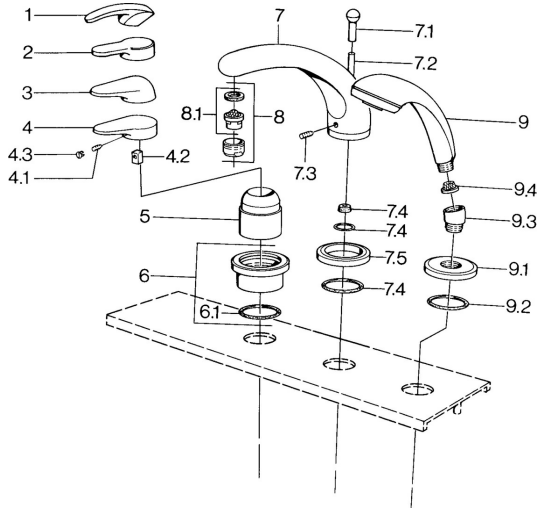

EAN: 4015474671348
static.hansa.com/0361203081

- Bad en douche
- Afbouwset
- Tegelrandmontage

Technische gegevens

Technische eigenschappen

Warmwatertoevoer **max. +80°C**
 Werkdruk **0.5-10 bar**

Reserveonderdelen

SP03612030

| | Naam | Code |
|-----|---|-----------|
| 4.1 | Schroef, M5x8, SW2.5 | 59904755 |
| 4.2 | Joint klassiek uitloop | 59904778 |
| 4.3 | Plug, hot/cold | 59906705 |
| 6 | Afdekplaat Chroom Stopgezet | 59911191 |
| 6.1 | O-ring, d 55x2.5 Stopgezet | 59911225 |
| 7.1 | Omstelknop Chroom Stopgezet | 59910109 |
| 7.3 | Schroef, M6x16, SW 2.5 | 59910120 |
| 7.4 | Dichting | 59910121 |
| 7.5 | Afdekplaat Edelmessing Stopgezet | 59910923 |
| 7.5 | Afdekplaat Chroom Stopgezet | 59910918 |
| 8 | Mousseur, M28x1 D Chroom | 59907198 |
| 9 | Handdouche Chroom/Goud Stopgezet | 599043390 |
| 9 | Handdouche Chroom Stopgezet | 04320100 |
| 9 | Handdouche Chroom/Satijn Stopgezet | 599043302 |
| 9 | Handdouche Zwart Stopgezet | 59911952 |
| 9 | Handdouche Wit/Edelmessing Stopgezet | 599043303 |
| 9 | Handdouche Chroom/Satijn Stopgezet | 599043392 |
| 9 | Handdouche Edelmessing Stopgezet | 599043305 |
| 9 | Handdouche Chroom/Edelmessing Stopgezet | 599043304 |
| 9.1 | Afdekplaat Chroom | 59910125 |
| 9.2 | O-ring, 54x3 Stopgezet | 59901107 |
| 9.3 | Hoek connector Wit Stopgezet | 59911202 |
| 9.3 | Hoek connector Chroom | 59911197 |
| 9.3 | Hoek connector Satijn Stopgezet | 59911198 |
| 9.4 | Filter sproeier | 59906859 |