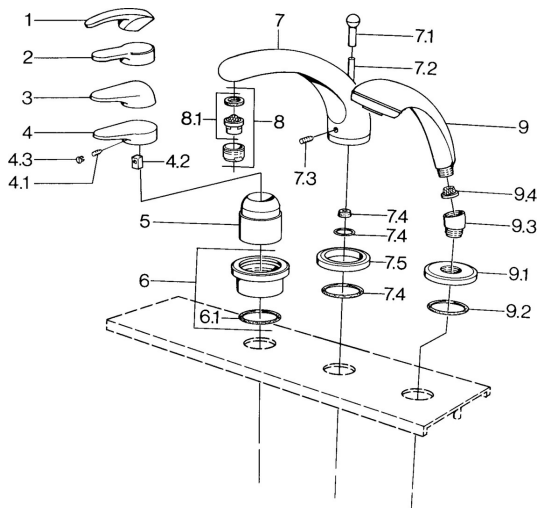

EAN: 4015474671348
static.hansa.com/0361203081

- Vasca & doccia
- Set esterno
- Montaggio a bordo piastrelle

Dati tecnici

Caratteristiche tecniche

Fornitura di acqua calda

max. +80°C

Pressione di esercizio

0.5-10 bar

Parti di ricambio

SP03612030

	Nome	Codice
4.1	Screw, M5x8, SW2.5	59904755
4.2	Adattatore	59904778
4.3	Tappo, hot/cold	59906705
6	Piastra Cromo Fuori produzione	59911191
6.1	O-ring, d 55x2.5 Fuori produzione	59911225
7.1	Bottone di deviatore Cromo Fuori produzione	59910109
7.3	Screw, M6x16, SW 2.5	59910120
7.4	Kit di guarnizione	59910121
7.5	Piastra Ottone lucido Fuori produzione	59910923
7.5	Piastra Cromo Fuori produzione	59910918
8	Aereatore, M28x1 D Cromo	59907198
9	Doccetta Cromo/Oro Fuori produzione	599043390
9	Doccetta Cromo Fuori produzione	04320100
9	Doccetta Cromo/Satinato Fuori produzione	599043302
9	Doccetta Nero Fuori produzione	59911952
9	Doccetta Bianco/Ottone lucido Fuori produzione	599043303
9	Doccetta Cromo/Satinato Fuori produzione	599043392
9	Doccetta Ottone lucido Fuori produzione	599043305
9	Doccetta Cromo/Ottone lucido Fuori produzione	599043304
9.1	Piastra Cromo	59910125
9.2	O-ring, 54x3 Fuori produzione	59901107
9.3	Connettore ad angolo Bianco Fuori produzione	59911202
9.3	Connettore ad angolo Cromo	59911197
9.3	Connettore ad angolo Satinato Fuori produzione	59911198
9.4	Filtro	59906859