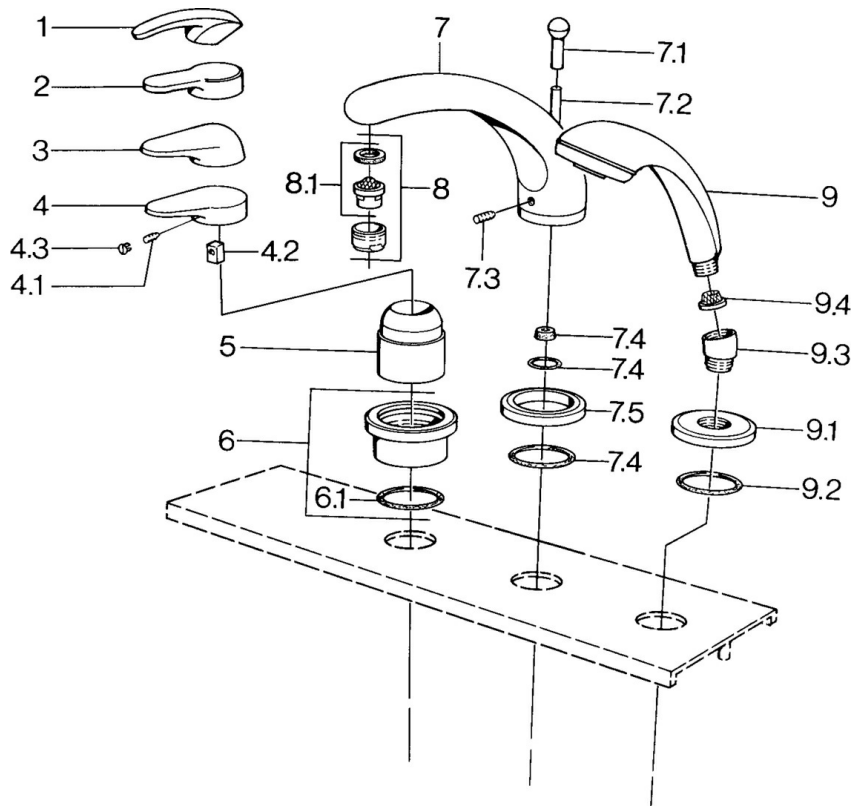

EAN: 4015474671348
static.hansa.com/0361203081

- Vasca & doccia
- Set esterno
- Montaggio a bordo piastrelle

Dati tecnici

Caratteristiche tecniche

Fornitura di acqua calda

max. +80°C

Pressione di esercizio

0.5-10 bar

Parti di ricambio

SP03612030

	Nome	Codice
4.1	Screw, M5x8, SW2.5	59904755
4.2	Adattatore	59904778
4.3	Tappo, hot/cold	59906705
6	Piastra Cromo Fuori produzione	59911191
6.1	O-ring, d 55x2.5 Fuori produzione	59911225
7.1	Bottone di deviatore Cromo Fuori produzione	59910109
7.3	Screw, M6x16, SW 2.5	59910120
7.4	Kit di guarnizione	59910121
7.5	Piastra Ottone lucido Fuori produzione	59910923
7.5	Piastra Cromo Fuori produzione	59910918
8	Aereatore, M28x1 D Cromo	59907198
9	Doccetta Cromo/Oro Fuori produzione	599043390
9	Doccetta Cromo Fuori produzione	04320100
9	Doccetta Cromo/Satinato Fuori produzione	599043302
9	Doccetta Nero Fuori produzione	59911952
9	Doccetta Bianco/Ottone lucido Fuori produzione	599043303
9	Doccetta Cromo/Satinato Fuori produzione	599043392
9	Doccetta Ottone lucido Fuori produzione	599043305
9	Doccetta Cromo/Ottone lucido Fuori produzione	599043304
9.1	Piastra Cromo	59910125
9.2	O-ring, 54x3 Fuori produzione	59901107
9.3	Connettore ad angolo Bianco Fuori produzione	59911202
9.3	Connettore ad angolo Cromo	59911197
9.3	Connettore ad angolo Satinato Fuori produzione	59911198
9.4	Filtro	59906859