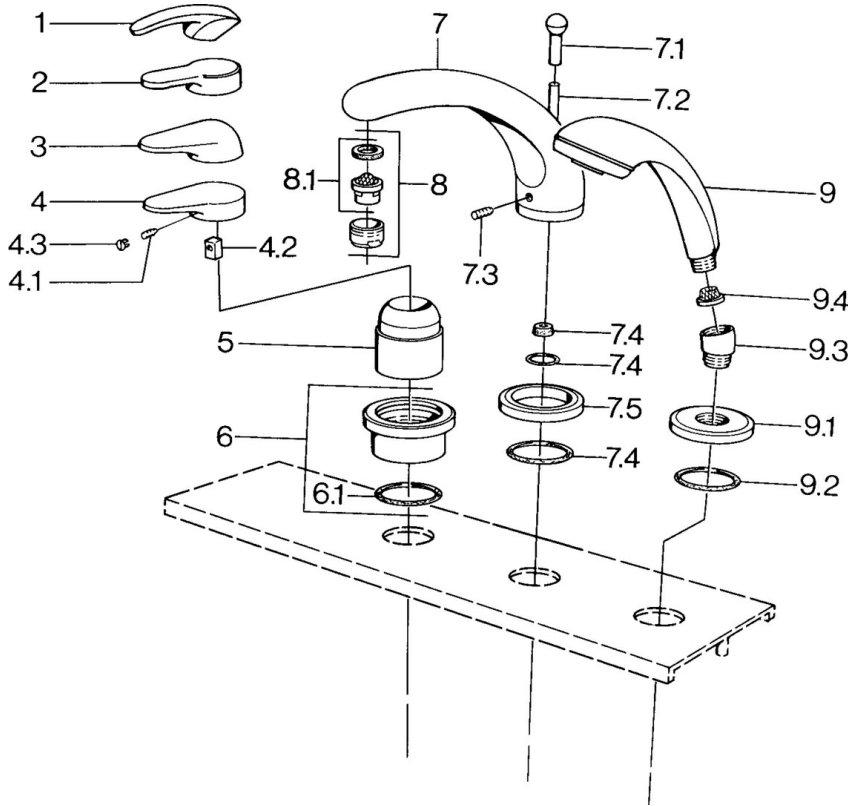

EAN: 4015474671348
static.hansa.com/0361203081

- Wanne & Dusche
- Fertigmontageset
- Fliesenrandmontage

Technische Daten

Technische Eigenschaften

Warmwasserversorgung **max. +80°C**
Arbeitsdruck **0.5-10 bar**

Ersatzteile

SP03612030

	Name	Art.-Nr.
4.1	Schraube, M5x8, SW2.5	59904755
4.2	Kunststoffadapter	59904778
4.3	Blindstopfen, hot/cold	59906705
6	Deckplatte Ausgelaufen	59911191
6.1	O-Ring, d 55x2.5 Ausgelaufen	59911225
7.1	Umstellknopf Ausgelaufen	59910109
7.3	Schraube, M6x16, SW 2.5	59910120
7.4	Dichtungskit	59910121
7.5	Rosette Edelmessing Ausgelaufen	59910923
7.5	Rosette Ausgelaufen	59910918
8	Luftsprudler, M28x1 D	59907198
9	Handbrause Chrom/Gold Ausgelaufen	599043390
9	Handbrause Ausgelaufen	04320100
9	Handbrause Chrom/Seidenmatt Ausgelaufen	599043302
9	Handbrause Schwarz Ausgelaufen	59911952
9	Handbrause Weiss/Edelmessing Ausgelaufen	599043303
9	Handbrause Chrom/Seidenmatt Ausgelaufen	599043392
9	Handbrause Edelmessing Ausgelaufen	599043305
9	Handbrause Chrom/Edelmessing Ausgelaufen	599043304
9.1	Rosette	59910125
9.2	O-Ring, 54x3 Ausgelaufen	59901107
9.3	Winkelverbinder Weiss Ausgelaufen	59911202
9.3	Winkelverbinder	59911197
9.3	Winkelverbinder Satin Ausgelaufen	59911198
9.4	Sieb	59906859