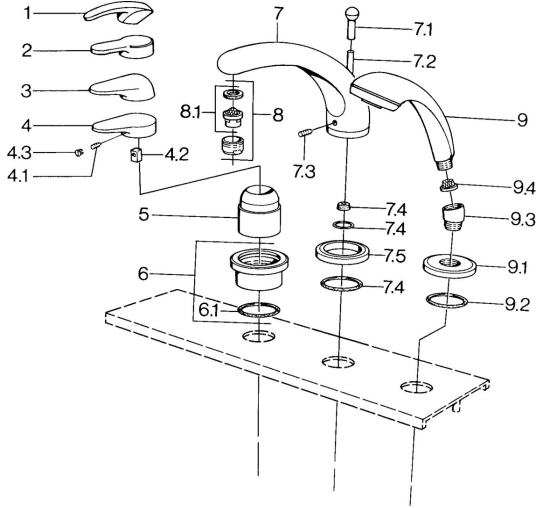

EAN: 4015474671348
static.hansa.com/0361203081

- Wanne & Dusche
- Fertigmontageset
- Fliesenrandmontage

Technische Daten

Technische Eigenschaften

Warmwasserversorgung **max. +80°C**
Arbeitsdruck **0.5-10 bar**

Ersatzteile

SP03612030

	Name	Art.-Nr.
4.1	Schraube, M5x8, SW2.5	59904755
4.2	Kunststoffadapter	59904778
4.3	Blindstopfen, hot/cold	59906705
6	Deckplatte Ausgelaufen	59911191
6.1	O-Ring, d 55x2.5 Ausgelaufen	59911225
7.1	Umstellknopf Ausgelaufen	59910109
7.3	Schraube, M6x16, SW 2.5	59910120
7.4	Dichtungskit	59910121
7.5	Rosette Edelmessing Ausgelaufen	59910923
7.5	Rosette Ausgelaufen	59910918
8	Luftsprudler, M28x1 D	59907198
9	Handbrause Chrom/Gold Ausgelaufen	599043390
9	Handbrause Ausgelaufen	04320100
9	Handbrause Chrom/Seidenmatt Ausgelaufen	599043302
9	Handbrause Schwarz Ausgelaufen	59911952
9	Handbrause Weiss/Edelmessing Ausgelaufen	599043303
9	Handbrause Chrom/Seidenmatt Ausgelaufen	599043392
9	Handbrause Edelmessing Ausgelaufen	599043305
9	Handbrause Chrom/Edelmessing Ausgelaufen	599043304
9.1	Rosette	59910125
9.2	O-Ring, 54x3 Ausgelaufen	59901107
9.3	Winkelverbinder Weiss Ausgelaufen	59911202
9.3	Winkelverbinder	59911197
9.3	Winkelverbinder Satin Ausgelaufen	59911198
9.4	Sieb	59906859