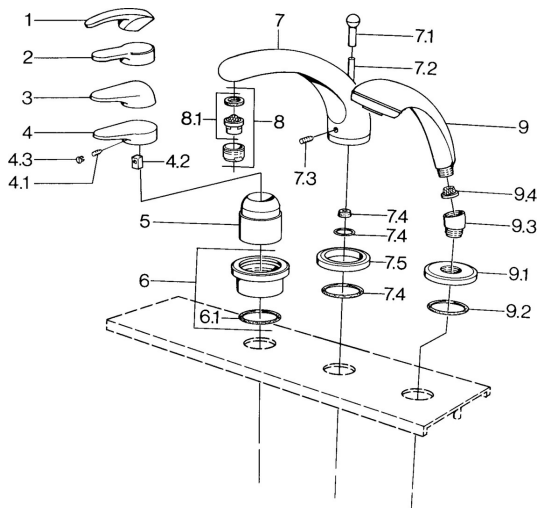

EAN: 4015474671348
static.hansa.com/0361203081

- Sprcha & vana
- Sada pro konečnou montáž

- Montáž do obkladů

Technické údaje

Technické vlastnosti

Zdroj teplé vody

max. +80°C

Pracovní tlak

0.5-10 bar