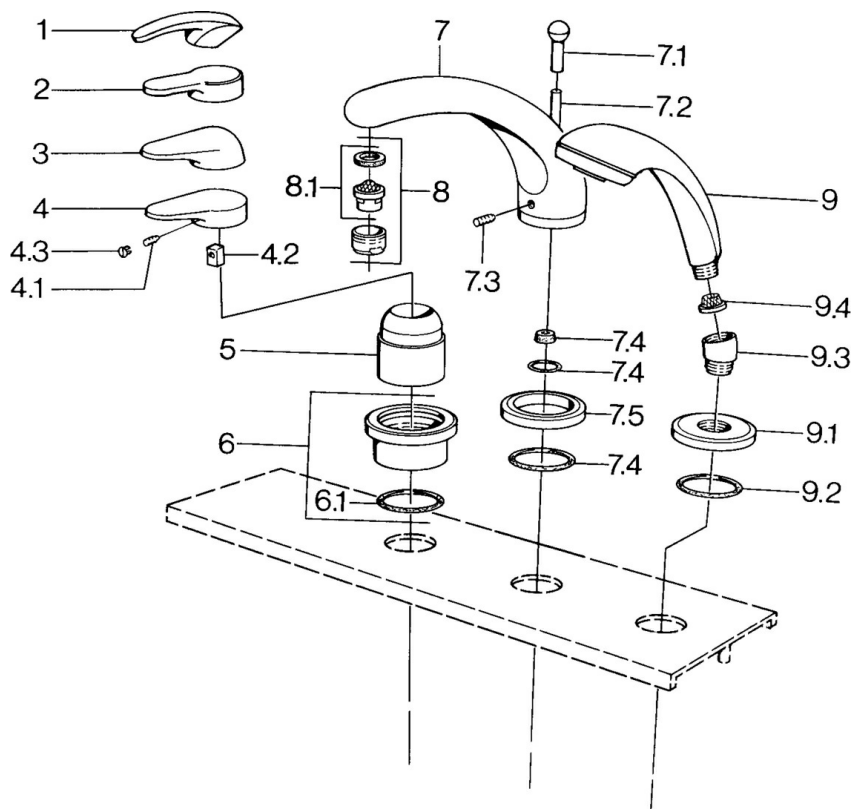

### Technické vlastnosti

Zdroj teplé vody

max. +80°C

Pracovní tlak

0.5-10 bar

### SP03612030

Název	Kód
4.1 Šroub, M5x8, SW2.5	59904755
4.2 Kluzné pouzdro (osazené)	59904778
4.3 Plug, hot/cold	59906705
6 Krycí díl Ukončeno	59911191
6.1 O-kroužek, d 55x2.5 Ukončeno	59911225
7.1 Krytka přepínače Ukončeno	59910109
7.3 Šroub, M6x16, SW 2.5	59910120
7.4 Těsnící sada	59910121
7.5 Kryt příruby Ušlechtilá mosaz Ukončeno	59910923
7.5 Kryt příruby Ukončeno	59910918
8 Aerator, M28x1 D	59907198
9 Ruční sprcha Chrom/Zlatá Ukončeno	599043390
9 Ruční sprcha Ukončeno	04320100
9 Ruční sprcha Chrom/saténová Ukončeno	599043302
9 Ruční sprcha Černá Ukončeno	59911952
9 Ruční sprcha Bílá/ušlechtilá mosaz Ukončeno	599043303
9 Ruční sprcha Chrom/saténová Ukončeno	599043392
9 Ruční sprcha Ušlechtilá mosaz Ukončeno	599043305
9 Ruční sprcha Chrom/ušlechtilá mosaz Ukončeno	599043304
9.1 Kryt příruby	59910125
9.2 O-kroužek, 54x3 Ukončeno	59901107
9.3 Úhlová spojka Bílá Ukončeno	59911202
9.3 Úhlová spojka	59911197
9.3 Úhlová spojka Saténová Ukončeno	59911198
9.4 Filtr	59906859