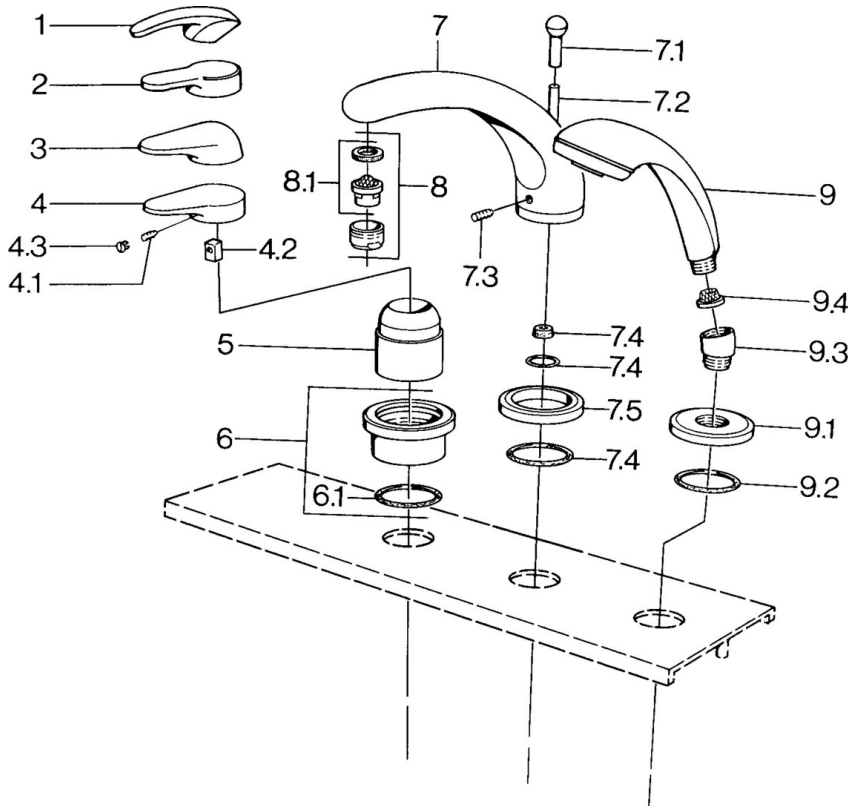

EAN: 4015474671362
static.hansa.com/0361203072

- Vasca & doccia
- Set esterno
- Montaggio a bordo piastrelle

Dati tecnici

Caratteristiche tecniche

Fornitura di acqua calda

max. +80°C

Pressione di esercizio

0.5-10 bar

Parti di ricambio

SP03612030

	Nome	Codice
4.1	Screw, M5x8, SW2.5	59904755
4.2	Adattatore	59904778
4.3	Tappo, hot/cold	59906705
6	Piastra Cromo Fuori produzione	59911191
6.1	O-ring, d 55x2.5 Fuori produzione	59911225
7.1	Bottone di deviatore Cromo Fuori produzione	59910109
7.3	Screw, M6x16, SW 2.5	59910120
7.4	Kit di guarnizione	59910121
7.5	Piastra Ottone lucido Fuori produzione	59910923
7.5	Piastra Cromo Fuori produzione	59910918
8	Aereatore, M28x1 D Cromo	59907198
9	Doccetta Cromo/Oro Fuori produzione	599043390
9	Doccetta Cromo Fuori produzione	04320100
9	Doccetta Cromo/Satinato Fuori produzione	599043302
9	Doccetta Nero Fuori produzione	59911952
9	Doccetta Bianco/Ottone lucido Fuori produzione	599043303
9	Doccetta Cromo/Satinato Fuori produzione	599043392
9	Doccetta Ottone lucido Fuori produzione	599043305
9	Doccetta Cromo/Ottone lucido Fuori produzione	599043304
9.1	Piastra Cromo	59910125
9.2	O-ring, 54x3 Fuori produzione	59901107
9.3	Connettore ad angolo Bianco Fuori produzione	59911202
9.3	Connettore ad angolo Cromo	59911197
9.3	Connettore ad angolo Satinato Fuori produzione	59911198
9.4	Filtro	59906859