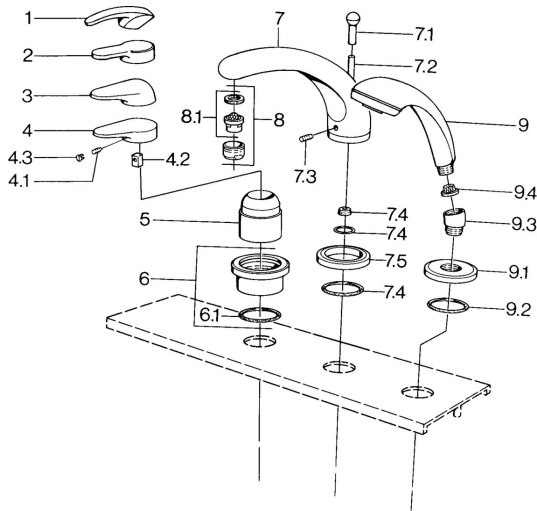

EAN: 4015474671362
static.hansa.com/0361203072

- Vasca & doccia
- Set esterno
- Montaggio a bordo piastrelle

Dati tecnici

Caratteristiche tecniche

Fornitura di acqua calda

max. +80°C

Pressione di esercizio

0.5-10 bar

Parti di ricambio

SP03612030

	Nome	Codice
4.1	Screw, M5x8, SW2.5	59904755
4.2	Adattatore	59904778
4.3	Tappo, hot/cold	59906705
6	Piastra Cromo Fuori produzione	59911191
6.1	O-ring, d 55x2.5 Fuori produzione	59911225
7.1	Bottone di deviatore Cromo Fuori produzione	59910109
7.3	Screw, M6x16, SW 2.5	59910120
7.4	Kit di guarnizione	59910121
7.5	Piastra Ottone lucido Fuori produzione	59910923
7.5	Piastra Cromo Fuori produzione	59910918
8	Aereatore, M28x1 D Cromo	59907198
9	Doccetta Cromo/Oro Fuori produzione	599043390
9	Doccetta Cromo Fuori produzione	04320100
9	Doccetta Cromo/Satinato Fuori produzione	599043302
9	Doccetta Nero Fuori produzione	59911952
9	Doccetta Bianco/Ottone lucido Fuori produzione	599043303
9	Doccetta Cromo/Satinato Fuori produzione	599043392
9	Doccetta Ottone lucido Fuori produzione	599043305
9	Doccetta Cromo/Ottone lucido Fuori produzione	599043304
9.1	Piastra Cromo	59910125
9.2	O-ring, 54x3 Fuori produzione	59901107
9.3	Connettore ad angolo Bianco Fuori produzione	59911202
9.3	Connettore ad angolo Cromo	59911197
9.3	Connettore ad angolo Satinato Fuori produzione	59911198
9.4	Filtro	59906859