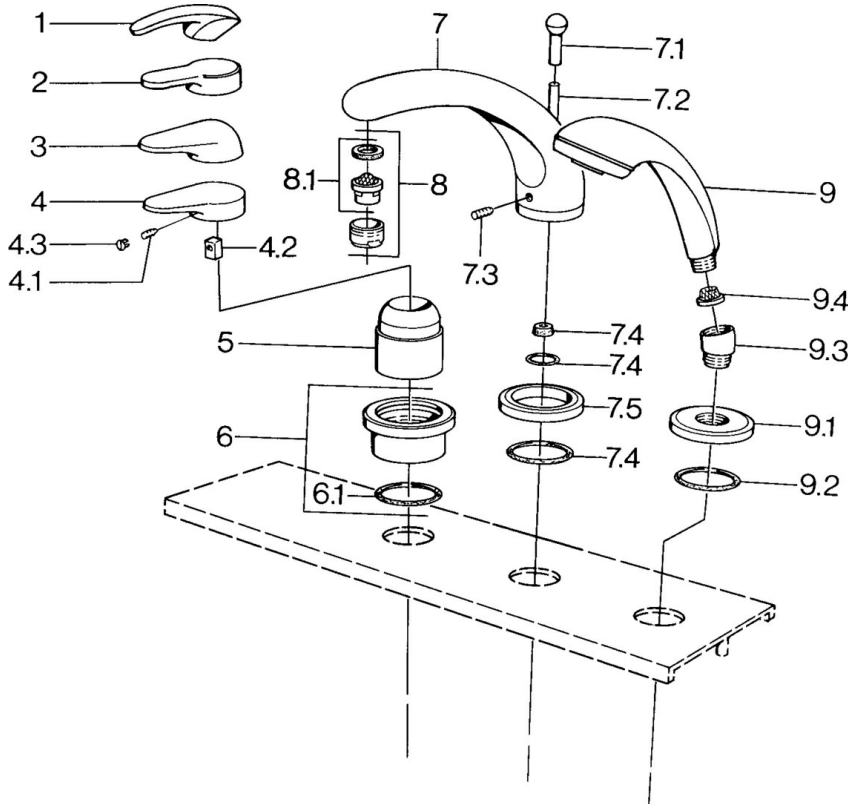

### Technische Eigenschaften

Warmwasserversorgung

max. +80°C

Arbeitsdruck

0.5-10 bar

## Ersatzteile

### SP03612030

Name	Art.-Nr.
4.1 Schraube, M5x8, SW2.5	59904755
4.2 Kunststoffadapter	59904778
4.3 Blindstopfen, hot/cold	59906705
6 Deckplatte Ausgelaufen	59911191
6.1 O-Ring, d 55x2.5 Ausgelaufen	59911225
7.1 Umstellknopf Ausgelaufen	59910109
7.3 Schraube, M6x16, SW 2.5	59910120
7.4 Dichtungskit	59910121
7.5 Rosette Edelmessing Ausgelaufen	59910923
7.5 Rosette Ausgelaufen	59910918
8 Luftsprudler, M28x1 D	59907198
9 Handbrause Chrom/Gold Ausgelaufen	599043390
9 Handbrause Ausgelaufen	04320100
9 Handbrause Chrom/Seidenmatt Ausgelaufen	599043302
9 Handbrause Schwarz Ausgelaufen	59911952
9 Handbrause Weiss/Edelmessing Ausgelaufen	599043303
9 Handbrause Chrom/Seidenmatt Ausgelaufen	599043392
9 Handbrause Edelmessing Ausgelaufen	599043305
9 Handbrause Chrom/Edelmessing Ausgelaufen	599043304
9.1 Rosette	59910125
9.2 O-Ring, 54x3 Ausgelaufen	59901107
9.3 Winkelverbinder Weiss Ausgelaufen	59911202
9.3 Winkelverbinder	59911197
9.3 Winkelverbinder Satin Ausgelaufen	59911198
9.4 Sieb	59906859