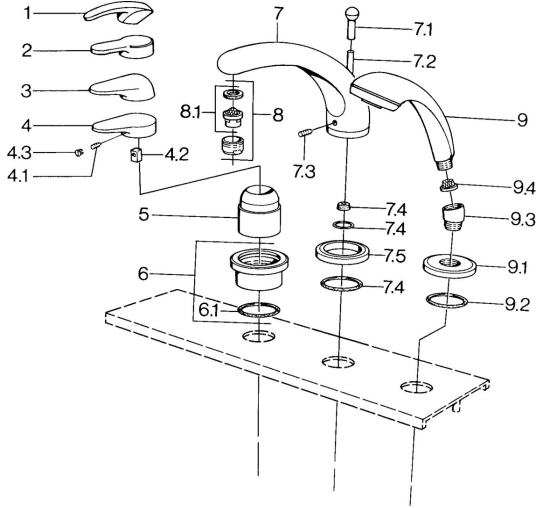

EAN: 4015474671362
static.hansa.com/0361203072

- Wanne & Dusche
- Fertigmontageset

- Fliesenrandmontage

Technische Daten

Technische Eigenschaften

Warmwasserversorgung

max. +80°C

Arbeitsdruck

0.5-10 bar