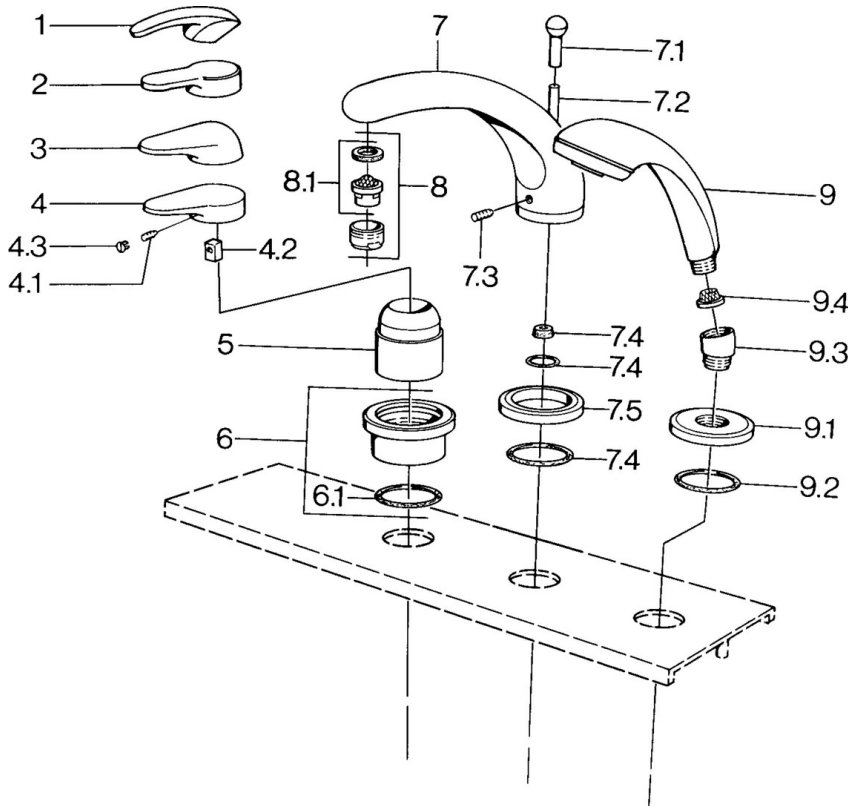

EAN: 4015474671379
static.hansa.com/0361203042

- Vasca & doccia
- Set esterno
- Montaggio a bordo piastrelle
- Aranja/Ottone lucido

Dati tecnici

Caratteristiche tecniche

Fornitura di acqua calda **max. +80°C**
 Pressione di esercizio **0.5-10 bar**

Parti di ricambio

SP03612030

	Nome	Codice
4.1	Screw, M5x8, SW2.5	59904755
4.2	Adattatore	59904778
4.3	Tappo, hot/cold	59906705
6	Piastra Cromo Fuori produzione	59911191
6.1	O-ring, d 55x2.5 Fuori produzione	59911225
7.1	Bottone di deviatore Cromo Fuori produzione	59910109
7.3	Screw, M6x16, SW 2.5	59910120
7.4	Kit di guarnizione	59910121
7.5	Piastra Ottone lucido Fuori produzione	59910923
7.5	Piastra Cromo Fuori produzione	59910918
8	Aereatore, M28x1 D Cromo	59907198
9	Doccetta Cromo/Oro Fuori produzione	599043390
9	Doccetta Cromo Fuori produzione	04320100
9	Doccetta Cromo/Satinato Fuori produzione	599043302
9	Doccetta Nero Fuori produzione	59911952
9	Doccetta Bianco/Ottone lucido Fuori produzione	599043303
9	Doccetta Cromo/Satinato Fuori produzione	599043392
9	Doccetta Ottone lucido Fuori produzione	599043305
9	Doccetta Cromo/Ottone lucido Fuori produzione	599043304
9.1	Piastra Cromo	59910125
9.2	O-ring, 54x3 Fuori produzione	59901107
9.3	Connettore ad angolo Bianco Fuori produzione	59911202
9.3	Connettore ad angolo Cromo	59911197
9.3	Connettore ad angolo Satinato Fuori produzione	59911198
9.4	Filtro	59906859