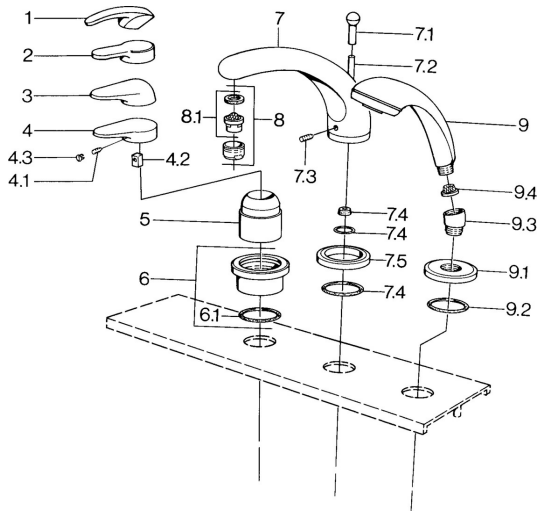

EAN: 4015474671379
static.hansa.com/0361203042

- Vasca & doccia
- Set esterno
- Montaggio a bordo piastrelle
- Aranja/Ottone lucido

Dati tecnici

Caratteristiche tecniche

Fornitura di acqua calda **max. +80°C**
 Pressione di esercizio **0.5-10 bar**

Parti di ricambio

SP03612030

	Nome	Codice
4.1	Screw, M5x8, SW2.5	59904755
4.2	Adattatore	59904778
4.3	Tappo, hot/cold	59906705
6	Piastra Cromo Fuori produzione	59911191
6.1	O-ring, d 55x2.5 Fuori produzione	59911225
7.1	Bottone di deviatore Cromo Fuori produzione	59910109
7.3	Screw, M6x16, SW 2.5	59910120
7.4	Kit di guarnizione	59910121
7.5	Piastra Ottone lucido Fuori produzione	59910923
7.5	Piastra Cromo Fuori produzione	59910918
8	Aereatore, M28x1 D Cromo	59907198
9	Doccetta Cromo/Oro Fuori produzione	599043390
9	Doccetta Cromo Fuori produzione	04320100
9	Doccetta Cromo/Satinato Fuori produzione	599043302
9	Doccetta Nero Fuori produzione	59911952
9	Doccetta Bianco/Ottone lucido Fuori produzione	599043303
9	Doccetta Cromo/Satinato Fuori produzione	599043392
9	Doccetta Ottone lucido Fuori produzione	599043305
9	Doccetta Cromo/Ottone lucido Fuori produzione	599043304
9.1	Piastra Cromo	59910125
9.2	O-ring, 54x3 Fuori produzione	59901107
9.3	Connettore ad angolo Bianco Fuori produzione	59911202
9.3	Connettore ad angolo Cromo	59911197
9.3	Connettore ad angolo Satinato Fuori produzione	59911198
9.4	Filtro	59906859