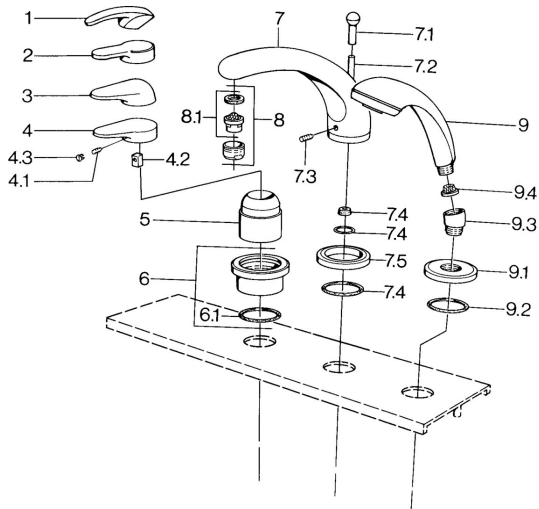

EAN: 4015474671379
static.hansa.com/0361203042

- Wanne & Dusche
- Fertigmontageset
- Fliesenrandmontage
- Aranja/Edelmessing

Technische Daten

Technische Eigenschaften

Warmwasserversorgung

max. +80°C

Arbeitsdruck

0.5-10 bar

Ersatzteile

SP03612030

Name	Art.-Nr.
4.1 Schraube, M5x8, SW2.5	59904755
4.2 Kunststoffadapter	59904778
4.3 Blindstopfen, hot/cold	59906705
6 Deckplatte Ausgelaufen	59911191
6.1 O-Ring, d 55x2.5 Ausgelaufen	59911225
7.1 Umstellknopf Ausgelaufen	59910109
7.3 Schraube, M6x16, SW 2.5	59910120
7.4 Dichtungskit	59910121
7.5 Rosette Edelmessing Ausgelaufen	59910923
7.5 Rosette Ausgelaufen	59910918
8 Luftsprudler, M28x1 D	59907198
9 Handbrause Chrom/Gold Ausgelaufen	599043390
9 Handbrause Ausgelaufen	04320100
9 Handbrause Chrom/Seidenmatt Ausgelaufen	599043302
9 Handbrause Schwarz Ausgelaufen	59911952
9 Handbrause Weiss/Edelmessing Ausgelaufen	599043303
9 Handbrause Chrom/Seidenmatt Ausgelaufen	599043392
9 Handbrause Edelmessing Ausgelaufen	599043305
9 Handbrause Chrom/Edelmessing Ausgelaufen	599043304
9.1 Rosette	59910125
9.2 O-Ring, 54x3 Ausgelaufen	59901107
9.3 Winkelverbinder Weiss Ausgelaufen	59911202
9.3 Winkelverbinder	59911197
9.3 Winkelverbinder Satin Ausgelaufen	59911198
9.4 Sieb	59906859