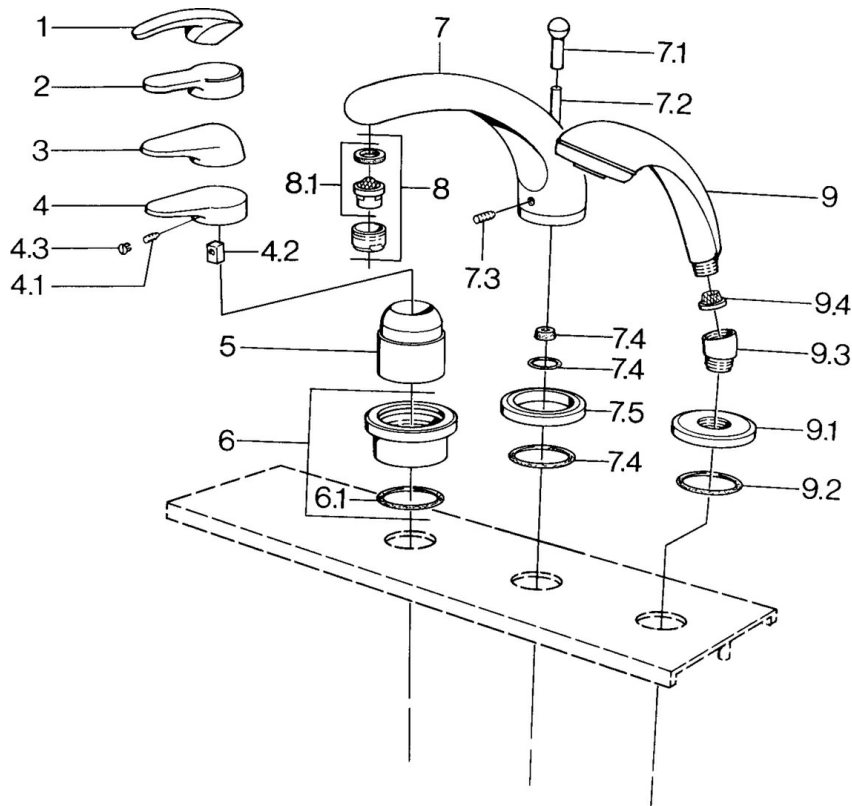

EAN: 4015474671379
static.hansa.com/0361203042

- Wanne & Dusche
- Fertigmontageset
- Fliesenrandmontage
- Aranja/Edelmessing

Technische Daten

Technische Eigenschaften

Warmwasserversorgung

max. +80°C

Arbeitsdruck

0.5-10 bar

Ersatzteile

SP03612030

Name	Art.-Nr.
4.1 Schraube, M5x8, SW2.5	59904755
4.2 Kunststoffadapter	59904778
4.3 Blindstopfen, hot/cold	59906705
6 Deckplatte Ausgelaufen	59911191
6.1 O-Ring, d 55x2.5 Ausgelaufen	59911225
7.1 Umstellknopf Ausgelaufen	59910109
7.3 Schraube, M6x16, SW 2.5	59910120
7.4 Dichtungskit	59910121
7.5 Rosette Edelmessing Ausgelaufen	59910923
7.5 Rosette Ausgelaufen	59910918
8 Luftsprudler, M28x1 D	59907198
9 Handbrause Chrom/Gold Ausgelaufen	599043390
9 Handbrause Ausgelaufen	04320100
9 Handbrause Chrom/Seidenmatt Ausgelaufen	599043302
9 Handbrause Schwarz Ausgelaufen	59911952
9 Handbrause Weiss/Edelmessing Ausgelaufen	599043303
9 Handbrause Chrom/Seidenmatt Ausgelaufen	599043392
9 Handbrause Edelmessing Ausgelaufen	599043305
9 Handbrause Chrom/Edelmessing Ausgelaufen	599043304
9.1 Rosette	59910125
9.2 O-Ring, 54x3 Ausgelaufen	59901107
9.3 Winkelverbinder Weiss Ausgelaufen	59911202
9.3 Winkelverbinder	59911197
9.3 Winkelverbinder Satin Ausgelaufen	59911198
9.4 Sieb	59906859