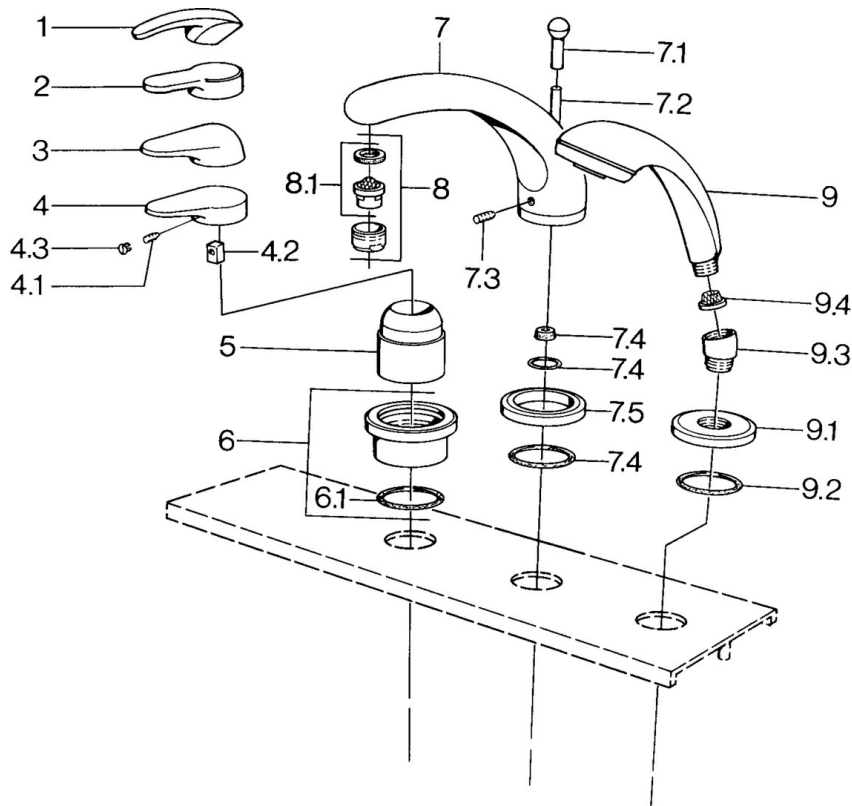

### Technické vlastnosti

Zdroj teplé vody **max. +80°C**  
 Pracovní tlak **0.5-10 bar**

### SP03612030

Název	Kód
4.1 Šroub, M5x8, SW2.5	59904755
4.2 Kluzné pouzdro (osazené)	59904778
4.3 Plug, hot/cold	59906705
6 Krycí díl Ukončeno	59911191
6.1 O-kroužek, d 55x2.5 Ukončeno	59911225
7.1 Krytka přepínače Ukončeno	59910109
7.3 Šroub, M6x16, SW 2.5	59910120
7.4 Těsnící sada	59910121
7.5 Kryt příruby Ušlechtilá mosaz Ukončeno	59910923
7.5 Kryt příruby Ukončeno	59910918
8 Aerátor, M28x1 D	59907198
9 Ruční sprcha Chrom/Zlatá Ukončeno	599043390
9 Ruční sprcha Ukončeno	04320100
9 Ruční sprcha Chrom/saténová Ukončeno	599043302
9 Ruční sprcha Černá Ukončeno	59911952
9 Ruční sprcha Bílá/ušlechtilá mosaz Ukončeno	599043303
9 Ruční sprcha Chrom/saténová Ukončeno	599043392
9 Ruční sprcha Ušlechtilá mosaz Ukončeno	599043305
9 Ruční sprcha Chrom/ušlechtilá mosaz Ukončeno	599043304
9.1 Kryt příruby	59910125
9.2 O-kroužek, 54x3 Ukončeno	59901107
9.3 Úhlová spojka Bílá Ukončeno	59911202
9.3 Úhlová spojka	59911197
9.3 Úhlová spojka Saténová Ukončeno	59911198
9.4 Filtr	59906859