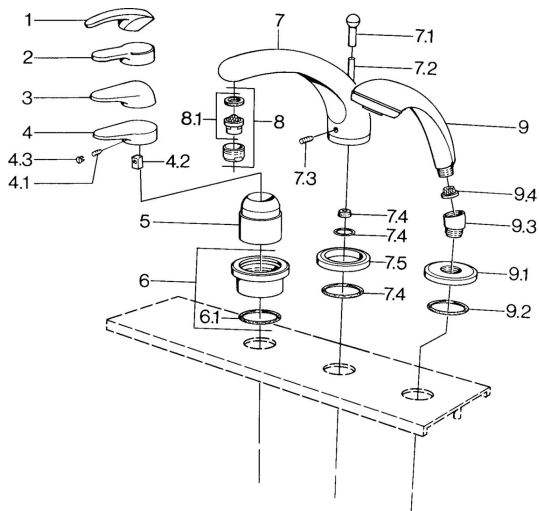

EAN: 4015474671379
static.hansa.com/0361203042

- Sprcha & vana
- Sada pro konečnou montáž
- Montáž do obkladů
- Aranža/ušlechtilá mosaz

Technické údaje

Technické vlastnosti

Zdroj teplé vody **max. +80°C**
Pracovní tlak **0.5-10 bar**