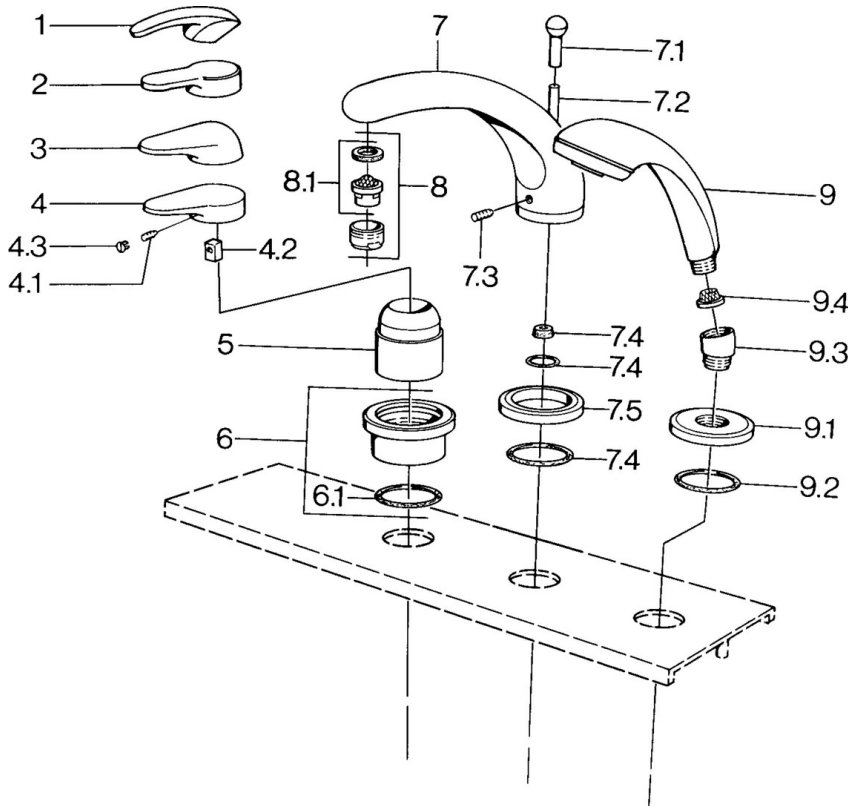

EAN: 4015474671317
static.hansa.com/0361203040

- Bad en douche
- Afbouwset
- Tegelrandmontage
- Aranja

Technische gegevens

Technische eigenschappen

Warmwatertoevoer **max. +80°C**
 Werkdruk **0.5-10 bar**

Reserveonderdelen

SP03612030

	Naam	Code
4.1	Schroef, M5x8, SW2.5	59904755
4.2	Joint klassiek uitloop	59904778
4.3	Plug, hot/cold	59906705
6	Afdekplaat Chroom Stopgezet	59911191
6.1	O-ring, d 55x2.5 Stopgezet	59911225
7.1	Omstelknop Chroom Stopgezet	59910109
7.3	Schroef, M6x16, SW 2.5	59910120
7.4	Dichting	59910121
7.5	Afdekplaat Edelmessing Stopgezet	59910923
7.5	Afdekplaat Chroom Stopgezet	59910918
8	Mousseur, M28x1 D Chroom	59907198
9	Handdouche Chroom/Goud Stopgezet	599043390
9	Handdouche Chroom Stopgezet	04320100
9	Handdouche Chroom/Satijn Stopgezet	599043302
9	Handdouche Zwart Stopgezet	59911952
9	Handdouche Wit/Edelmessing Stopgezet	599043303
9	Handdouche Chroom/Satijn Stopgezet	599043392
9	Handdouche Edelmessing Stopgezet	599043305
9	Handdouche Chroom/Edelmessing Stopgezet	599043304
9.1	Afdekplaat Chroom	59910125
9.2	O-ring, 54x3 Stopgezet	59901107
9.3	Hoek connector Wit Stopgezet	59911202
9.3	Hoek connector Chroom	59911197
9.3	Hoek connector Satijn Stopgezet	59911198
9.4	Filter sproeier	59906859