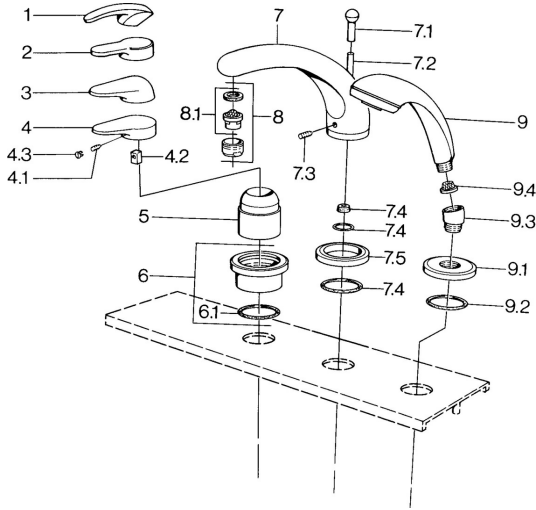

EAN: 4015474671317
static.hansa.com/0361203040

- Bad en douche
- Afbouwset
- Tegelrandmontage
- Aranja

Technische gegevens

Technische eigenschappen

Warmwatertoevoer **max. +80°C**
 Werkdruk **0.5-10 bar**

Reserveonderdelen

SP03612030

	Naam	Code
4.1	Schroef, M5x8, SW2.5	59904755
4.2	Joint klassiek uitloop	59904778
4.3	Plug, hot/cold	59906705
6	Afdekplaat Chroom Stopgezet	59911191
6.1	O-ring, d 55x2.5 Stopgezet	59911225
7.1	Omstelknop Chroom Stopgezet	59910109
7.3	Schroef, M6x16, SW 2.5	59910120
7.4	Dichting	59910121
7.5	Afdekplaat Edelmessing Stopgezet	59910923
7.5	Afdekplaat Chroom Stopgezet	59910918
8	Mousseur, M28x1 D Chroom	59907198
9	Handdouche Chroom/Goud Stopgezet	599043390
9	Handdouche Chroom Stopgezet	04320100
9	Handdouche Chroom/Satijn Stopgezet	599043302
9	Handdouche Zwart Stopgezet	59911952
9	Handdouche Wit/Edelmessing Stopgezet	599043303
9	Handdouche Chroom/Satijn Stopgezet	599043392
9	Handdouche Edelmessing Stopgezet	599043305
9	Handdouche Chroom/Edelmessing Stopgezet	599043304
9.1	Afdekplaat Chroom	59910125
9.2	O-ring, 54x3 Stopgezet	59901107
9.3	Hoek connector Wit Stopgezet	59911202
9.3	Hoek connector Chroom	59911197
9.3	Hoek connector Satijn Stopgezet	59911198
9.4	Filter sproeier	59906859