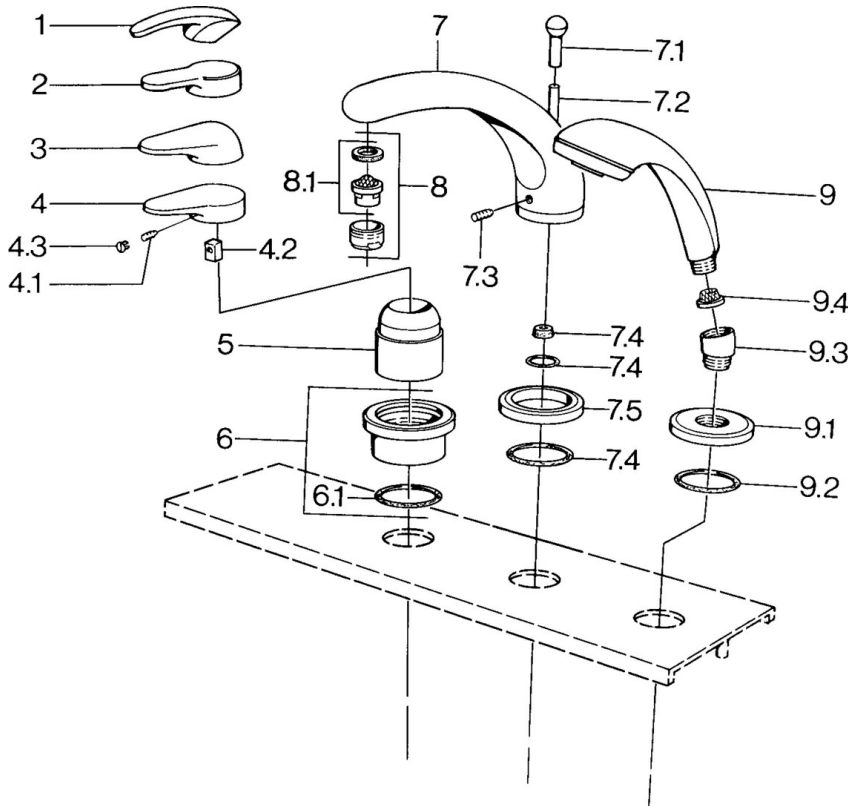

EAN: 4015474671317
static.hansa.com/0361203040

- Vasca & doccia
- Set esterno
- Montaggio a bordo piastrelle
- Aranja

Dati tecnici

Caratteristiche tecniche

Fornitura di acqua calda **max. +80°C**
 Pressione di esercizio **0.5-10 bar**

Parti di ricambio

SP03612030

	Nome	Codice
4.1	Screw, M5x8, SW2.5	59904755
4.2	Adattatore	59904778
4.3	Tappo, hot/cold	59906705
6	Piastra Cromo Fuori produzione	59911191
6.1	O-ring, d 55x2.5 Fuori produzione	59911225
7.1	Bottone di deviatore Cromo Fuori produzione	59910109
7.3	Screw, M6x16, SW 2.5	59910120
7.4	Kit di guarnizione	59910121
7.5	Piastra Ottone lucido Fuori produzione	59910923
7.5	Piastra Cromo Fuori produzione	59910918
8	Aereatore, M28x1 D Cromo	59907198
9	Doccetta Cromo/Oro Fuori produzione	599043390
9	Doccetta Cromo Fuori produzione	04320100
9	Doccetta Cromo/Satinato Fuori produzione	599043302
9	Doccetta Nero Fuori produzione	59911952
9	Doccetta Bianco/Ottone lucido Fuori produzione	599043303
9	Doccetta Cromo/Satinato Fuori produzione	599043392
9	Doccetta Ottone lucido Fuori produzione	599043305
9	Doccetta Cromo/Ottone lucido Fuori produzione	599043304
9.1	Piastra Cromo	59910125
9.2	O-ring, 54x3 Fuori produzione	59901107
9.3	Connettore ad angolo Bianco Fuori produzione	59911202
9.3	Connettore ad angolo Cromo	59911197
9.3	Connettore ad angolo Satinato Fuori produzione	59911198
9.4	Filtro	59906859