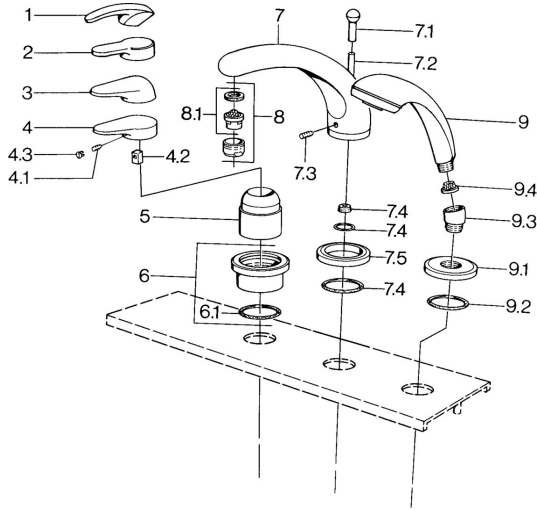

EAN: 4015474671317
static.hansa.com/0361203040

- Vasca & doccia
- Set esterno
- Montaggio a bordo piastrelle
- Aranja

Dati tecnici

Caratteristiche tecniche

Fornitura di acqua calda **max. +80°C**
 Pressione di esercizio **0.5-10 bar**

Parti di ricambio

SP03612030

	Nome	Codice
4.1	Screw, M5x8, SW2.5	59904755
4.2	Adattatore	59904778
4.3	Tappo, hot/cold	59906705
6	Piastra Cromo Fuori produzione	59911191
6.1	O-ring, d 55x2.5 Fuori produzione	59911225
7.1	Bottone di deviatore Cromo Fuori produzione	59910109
7.3	Screw, M6x16, SW 2.5	59910120
7.4	Kit di guarnizione	59910121
7.5	Piastra Ottone lucido Fuori produzione	59910923
7.5	Piastra Cromo Fuori produzione	59910918
8	Aereatore, M28x1 D Cromo	59907198
9	Doccetta Cromo/Oro Fuori produzione	599043390
9	Doccetta Cromo Fuori produzione	04320100
9	Doccetta Cromo/Satinato Fuori produzione	599043302
9	Doccetta Nero Fuori produzione	59911952
9	Doccetta Bianco/Ottone lucido Fuori produzione	599043303
9	Doccetta Cromo/Satinato Fuori produzione	599043392
9	Doccetta Ottone lucido Fuori produzione	599043305
9	Doccetta Cromo/Ottone lucido Fuori produzione	599043304
9.1	Piastra Cromo	59910125
9.2	O-ring, 54x3 Fuori produzione	59901107
9.3	Connettore ad angolo Bianco Fuori produzione	59911202
9.3	Connettore ad angolo Cromo	59911197
9.3	Connettore ad angolo Satinato Fuori produzione	59911198
9.4	Filtro	59906859