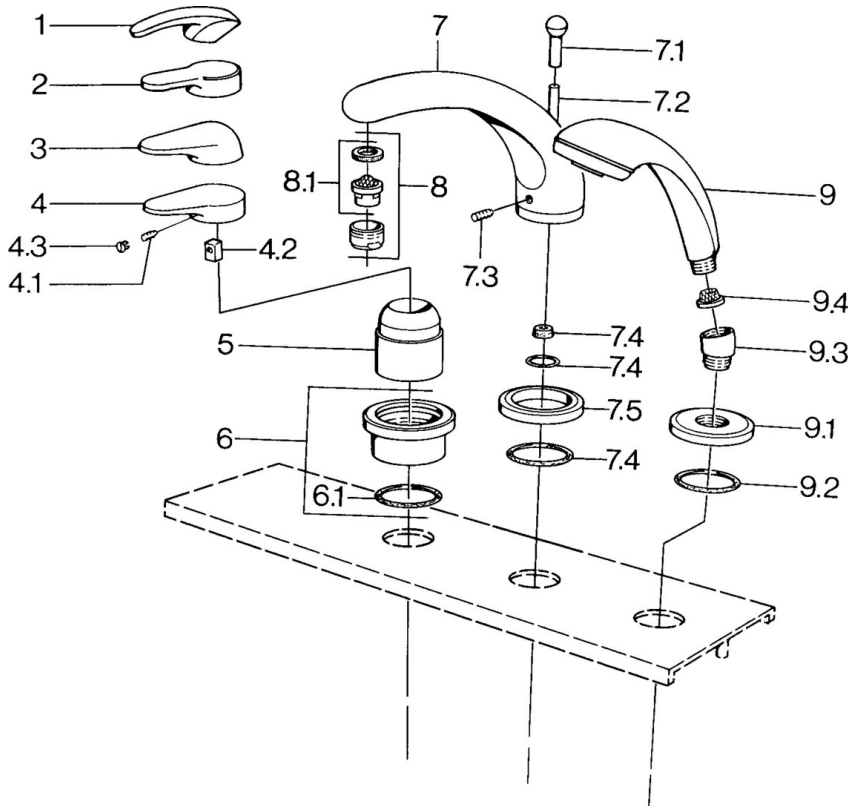

### Caractéristiques techniques

Alimentation en eau chaude

max. +80°C

Pression de service

0.5-10 bar

### Pièces de rechange

### SP03612030

| Nom                                   | Code      |
|---------------------------------------|-----------|
| 4.1 Vis, M5x8, SW2.5                  | 59904755  |
| 4.2 Kit de joints pour bec            | 59904778  |
| 4.3 Bouchon cache trou, hot/cold      | 59906705  |
| 6 Rosaces Arrêté                      | 59911191  |
| 6.1 Joint, d 55x2.5 Arrêté            | 59911225  |
| 7.1 Bouton inverseur Arrêté           | 59910109  |
| 7.3 Vis, M6x16, SW 2.5                | 59910120  |
| 7.4 Set de fixation pour bec          | 59910121  |
| 7.5 Rosaces Laiton Arrêté             | 59910923  |
| 7.5 Rosaces Arrêté                    | 59910918  |
| 8 Aérateur, M28x1 D                   | 59907198  |
| 9 Douchette Chrome/or Arrêté          | 599043390 |
| 9 Douchette Arrêté                    | 04320100  |
| 9 Douchette Chrome/Satin Arrêté       | 599043302 |
| 9 Douchette Noir Arrêté               | 59911952  |
| 9 Douchette Blanc/Laiton Arrêté       | 599043303 |
| 9 Douchette Chrome/Satin Arrêté       | 599043392 |
| 9 Douchette Laiton Arrêté             | 599043305 |
| 9 Douchette Chrome/Laiton Arrêté      | 599043304 |
| 9.1 Rosaces                           | 59910125  |
| 9.2 Joint, 54x3 Arrêté                | 59901107  |
| 9.3 Equerre d'assemblage Blanc Arrêté | 59911202  |
| 9.3 Equerre d'assemblage              | 59911197  |
| 9.3 Equerre d'assemblage Satin Arrêté | 59911198  |
| 9.4 Tête de douchette                 | 59906859  |