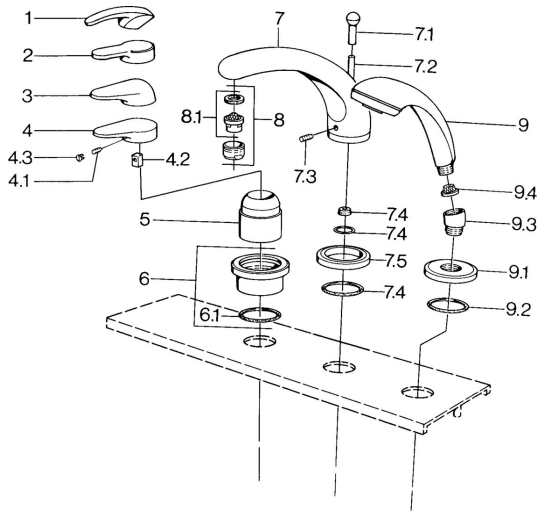

EAN: 4015474671317  
[static.hansa.com/0361203040](http://static.hansa.com/0361203040)

- Baignoire et douche
- Kit de finition
- Montage sur plage carrelée
- Aranja

## Caractéristiques techniques

### Caractéristiques techniques

Alimentation en eau chaude

max. +80°C

Pression de service

0.5-10 bar

### SP03612030

| Nom                                   | Code      |
|---------------------------------------|-----------|
| 4.1 Vis, M5x8, SW2.5                  | 59904755  |
| 4.2 Kit de joints pour bec            | 59904778  |
| 4.3 Bouchon cache trou, hot/cold      | 59906705  |
| 6 Rosaces Arrêté                      | 59911191  |
| 6.1 Joint, d 55x2.5 Arrêté            | 59911225  |
| 7.1 Bouton inverseur Arrêté           | 59910109  |
| 7.3 Vis, M6x16, SW 2.5                | 59910120  |
| 7.4 Set de fixation pour bec          | 59910121  |
| 7.5 Rosaces Laiton Arrêté             | 59910923  |
| 7.5 Rosaces Arrêté                    | 59910918  |
| 8 Aérateur, M28x1 D                   | 59907198  |
| 9 Douchette Chrome/or Arrêté          | 599043390 |
| 9 Douchette Arrêté                    | 04320100  |
| 9 Douchette Chrome/Satin Arrêté       | 599043302 |
| 9 Douchette Noir Arrêté               | 59911952  |
| 9 Douchette Blanc/Laiton Arrêté       | 599043303 |
| 9 Douchette Chrome/Satin Arrêté       | 599043392 |
| 9 Douchette Laiton Arrêté             | 599043305 |
| 9 Douchette Chrome/Laiton Arrêté      | 599043304 |
| 9.1 Rosaces                           | 59910125  |
| 9.2 Joint, 54x3 Arrêté                | 59901107  |
| 9.3 Equerre d'assemblage Blanc Arrêté | 59911202  |
| 9.3 Equerre d'assemblage              | 59911197  |
| 9.3 Equerre d'assemblage Satin Arrêté | 59911198  |
| 9.4 Tête de douchette                 | 59906859  |