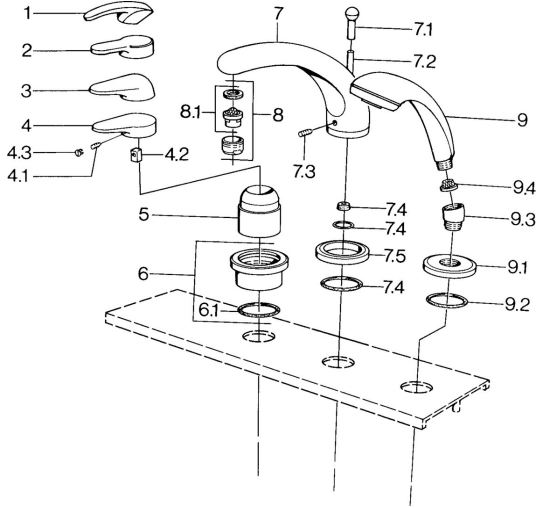

EAN: 4015474671317
static.hansa.com/0361203040

- Wanne & Dusche
- Fertigmontageset
- Fliesenrandmontage
- Aranja

Technische Daten

Technische Eigenschaften

Warmwasserversorgung	max. +80°C
Arbeitsdruck	0.5-10 bar

Ersatzteile

SP03612030

	Name	Art.-Nr.
4.1	Schraube, M5x8, SW2.5	59904755
4.2	Kunststoffadapter	59904778
4.3	Blindstopfen, hot/cold	59906705
6	Deckplatte Ausgelaufen	59911191
6.1	O-Ring, d 55x2.5 Ausgelaufen	59911225
7.1	Umstellknopf Ausgelaufen	59910109
7.3	Schraube, M6x16, SW 2.5	59910120
7.4	Dichtungskit	59910121
7.5	Rosette Edelmessing Ausgelaufen	59910923
7.5	Rosette Ausgelaufen	59910918
8	Luftsprudler, M28x1 D	59907198
9	Handbrause Chrom/Gold Ausgelaufen	599043390
9	Handbrause Ausgelaufen	04320100
9	Handbrause Chrom/Seidenmatt Ausgelaufen	599043302
9	Handbrause Schwarz Ausgelaufen	59911952
9	Handbrause Weiss/Edelmessing Ausgelaufen	599043303
9	Handbrause Chrom/Seidenmatt Ausgelaufen	599043392
9	Handbrause Edelmessing Ausgelaufen	599043305
9	Handbrause Chrom/Edelmessing Ausgelaufen	599043304
9.1	Rosette	59910125
9.2	O-Ring, 54x3 Ausgelaufen	59901107
9.3	Winkelverbinder Weiss Ausgelaufen	59911202
9.3	Winkelverbinder	59911197
9.3	Winkelverbinder Satin Ausgelaufen	59911198
9.4	Sieb	59906859