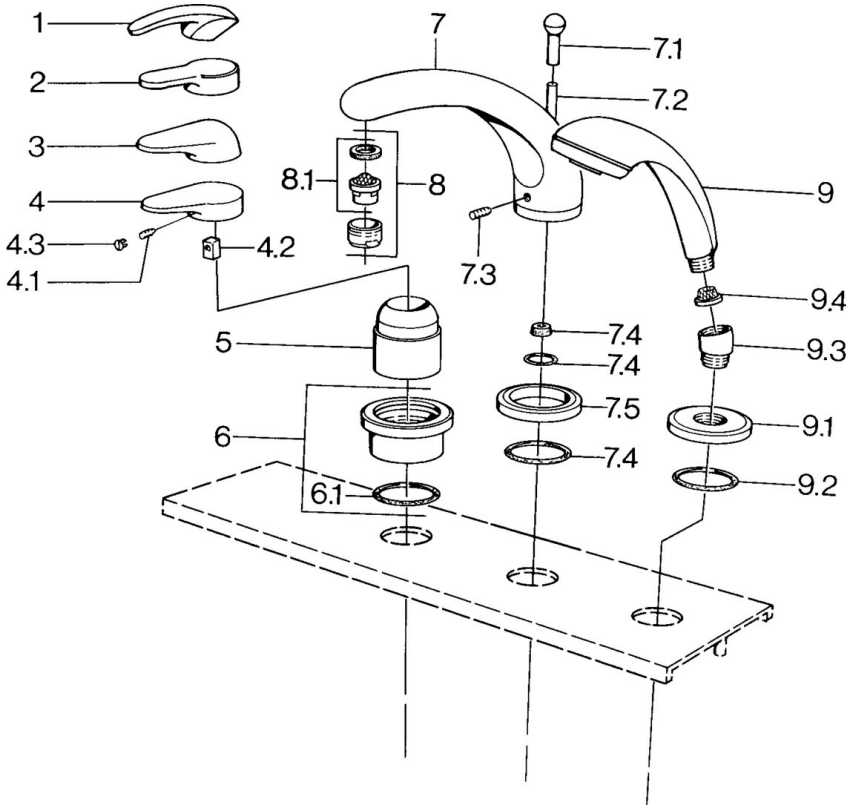

EAN: 4015474671317
static.hansa.com/0361203040

- Wanne & Dusche
- Fertigmontageset
- Fliesenrandmontage
- Aranja

Technische Daten

Technische Eigenschaften

Warmwasserversorgung	max. +80°C
Arbeitsdruck	0.5-10 bar

Ersatzteile

SP03612030

	Name	Art.-Nr.
4.1	Schraube, M5x8, SW2.5	59904755
4.2	Kunststoffadapter	59904778
4.3	Blindstopfen, hot/cold	59906705
6	Deckplatte Ausgelaufen	59911191
6.1	O-Ring, d 55x2.5 Ausgelaufen	59911225
7.1	Umstellknopf Ausgelaufen	59910109
7.3	Schraube, M6x16, SW 2.5	59910120
7.4	Dichtungskit	59910121
7.5	Rosette Edelmessing Ausgelaufen	59910923
7.5	Rosette Ausgelaufen	59910918
8	Luftsprudler, M28x1 D	59907198
9	Handbrause Chrom/Gold Ausgelaufen	599043390
9	Handbrause Ausgelaufen	04320100
9	Handbrause Chrom/Seidenmatt Ausgelaufen	599043302
9	Handbrause Schwarz Ausgelaufen	59911952
9	Handbrause Weiss/Edelmessing Ausgelaufen	599043303
9	Handbrause Chrom/Seidenmatt Ausgelaufen	599043392
9	Handbrause Edelmessing Ausgelaufen	599043305
9	Handbrause Chrom/Edelmessing Ausgelaufen	599043304
9.1	Rosette	59910125
9.2	O-Ring, 54x3 Ausgelaufen	59901107
9.3	Winkelverbinder Weiss Ausgelaufen	59911202
9.3	Winkelverbinder	59911197
9.3	Winkelverbinder Satin Ausgelaufen	59911198
9.4	Sieb	59906859