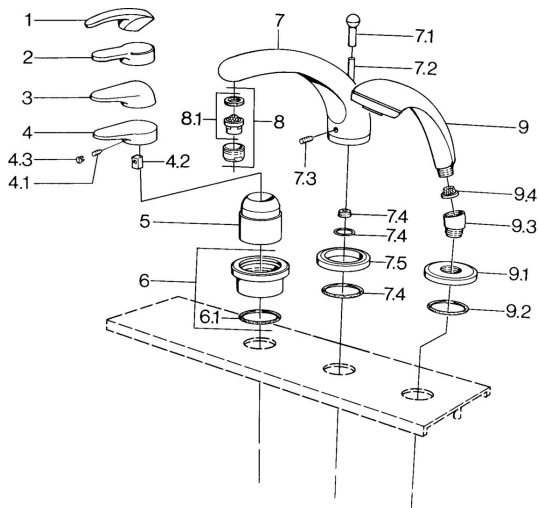

EAN: 4015474671256
static.hansa.com/03612030

- Sprcha a vaňa
- Sada pre konečnú montáž
- Montáž do obkladu
- Chróm

Technické údaje

Technické vlastnosti

Dodávka teplej vody

max. +80°C

Pracovný tlak

0.5-10 bar

Náhradné diely

SP03612030

	Názov	Kód
4.1	Skrutka, M5x8, SW2.5	59904755
4.2	Klzné puzdro	59904778
4.3	Plug, hot/cold	59906705
6	Krycí diel Ukončené	59911191
6.1	O-kružok, d 55x2.5 Ukončené	59911225
7.1	Krytka prepínača Ukončené	59910109
7.3	Skrutka, M6x16, SW 2.5	59910120
7.4	Tesnenie sada	59910121
7.5	Kryt príruby Ušľachtilá mosadz Ukončené	59910923
7.5	Kryt príruby Ukončené	59910918
8	Aerator, M28x1 D	59907198
9	Ručná sprcha Chróm/Zlatá Ukončené	599043390
9	Ručná sprcha Ukončené	04320100
9	Ručná sprcha Chróm/Saténová Ukončené	599043302
9	Ručná sprcha Čierna Ukončené	59911952
9	Ručná sprcha Biela/Ušľachtilá mosadz Ukončené	599043303
9	Ručná sprcha Chróm/Saténová Ukončené	599043392
9	Ručná sprcha Ušľachtilá mosadz Ukončené	599043305
9	Ručná sprcha Chróm/Ušľachtilá mosadz Ukončené	599043304
9.1	Kryt príruby	59910125
9.2	O-kružok, 54x3 Ukončené	59901107
9.3	Uhlová spojka Biela Ukončené	59911202
9.3	Uhlová spojka	59911197
9.3	Uhlová spojka Saténová Ukončené	59911198
9.4	Filtre	59906859