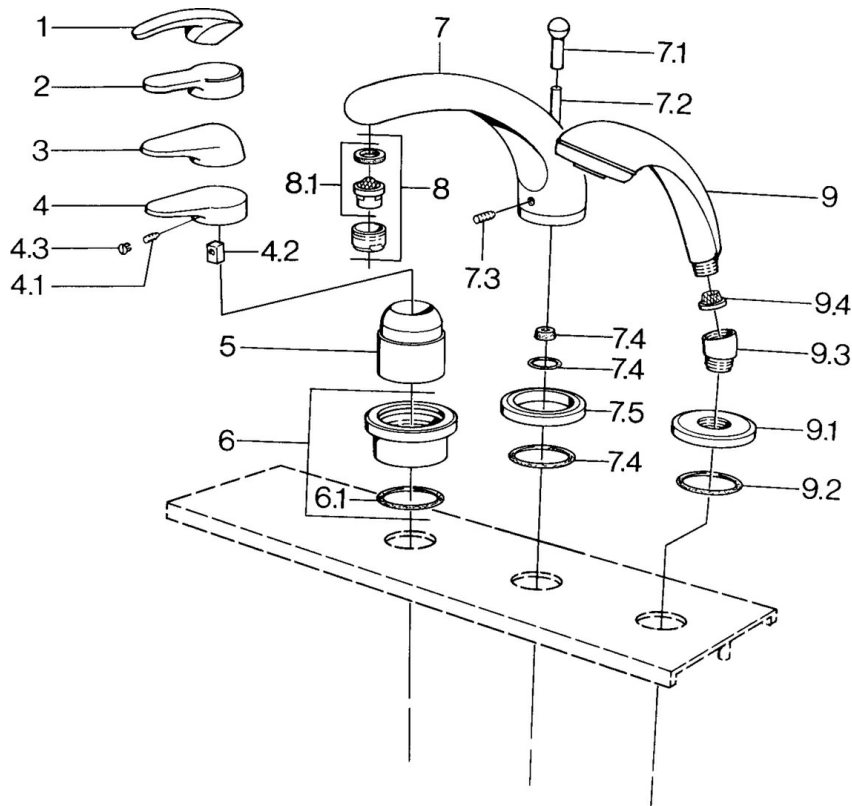

EAN: 4015474671256
static.hansa.com/03612030

- Sprcha a vaňa
- Sada pre konečnú montáž
- Montáž do obkladu
- Chróm

Technické údaje

Technické vlastnosti

Dodávka teplej vody

max. +80°C

Pracovný tlak

0.5-10 bar

Náhradné diely

SP03612030

	Názov	Kód
4.1	Skrutka, M5x8, SW2.5	59904755
4.2	Klzné puzdro	59904778
4.3	Plug, hot/cold	59906705
6	Krycí diel Ukončené	59911191
6.1	O-kružok, d 55x2.5 Ukončené	59911225
7.1	Krytka prepínača Ukončené	59910109
7.3	Skrutka, M6x16, SW 2.5	59910120
7.4	Tesnenie sada	59910121
7.5	Kryt príruby Ušľachtilá mosadz Ukončené	59910923
7.5	Kryt príruby Ukončené	59910918
8	Aerator, M28x1 D	59907198
9	Ručná sprcha Chróm/Zlatá Ukončené	599043390
9	Ručná sprcha Ukončené	04320100
9	Ručná sprcha Chróm/Saténová Ukončené	599043302
9	Ručná sprcha Čierna Ukončené	59911952
9	Ručná sprcha Biela/Ušľachtilá mosadz Ukončené	599043303
9	Ručná sprcha Chróm/Saténová Ukončené	599043392
9	Ručná sprcha Ušľachtilá mosadz Ukončené	599043305
9	Ručná sprcha Chróm/Ušľachtilá mosadz Ukončené	599043304
9.1	Kryt príruby	59910125
9.2	O-kružok, 54x3 Ukončené	59901107
9.3	Uhlová spojka Biela Ukončené	59911202
9.3	Uhlová spojka	59911197
9.3	Uhlová spojka Saténová Ukončené	59911198
9.4	Filtre	59906859