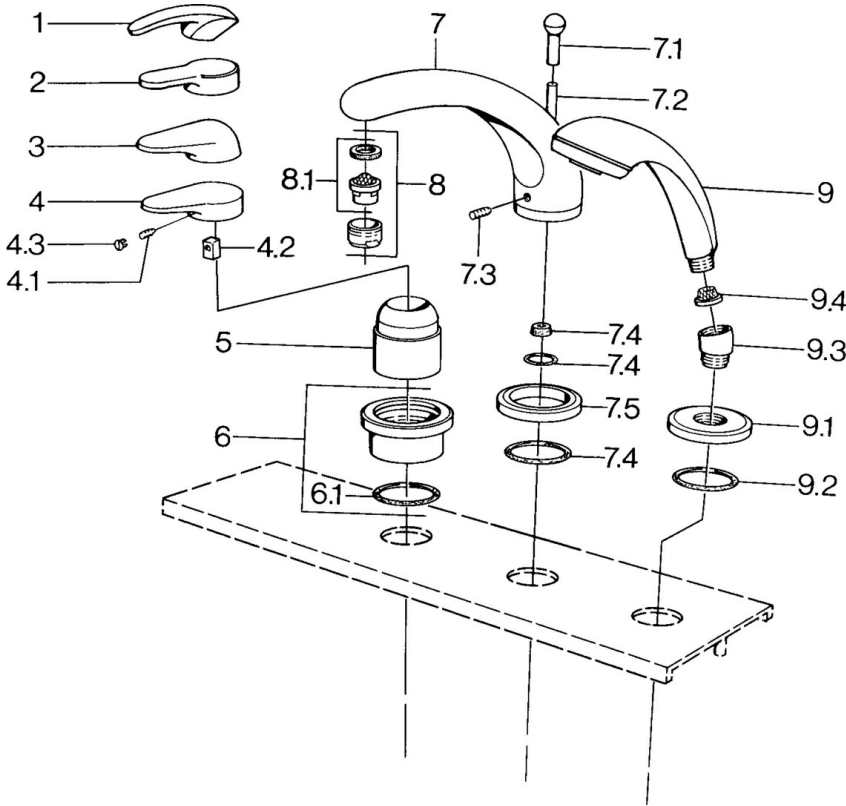

EAN: 4015474671256  
[static.hansa.com/03612030](http://static.hansa.com/03612030)

- Wanne & Dusche
- Fliesenrandmontage
- Fertigmontageset
- Chrom

### Technische Eigenschaften

Warmwasserversorgung max. +80°C  
 Arbeitsdruck 0.5-10 bar

### SP03612030

	Name	Art.-Nr.
4.1	Schraube, M5x8, SW2.5	59904755
4.2	Kunststoffadapter	59904778
4.3	Blindstopfen, hot/cold	59906705
6	Deckplatte Ausgelaufen	59911191
6.1	O-Ring, d 55x2.5 Ausgelaufen	59911225
7.1	Umstellknopf Ausgelaufen	59910109
7.3	Schraube, M6x16, SW 2.5	59910120
7.4	Dichtungskit	59910121
7.5	Rosette Edelmessing Ausgelaufen	59910923
7.5	Rosette Ausgelaufen	59910918
8	Luftsprudler, M28x1 D	59907198
9	Handbrause Chrom/Gold Ausgelaufen	599043390
9	Handbrause Ausgelaufen	04320100
9	Handbrause Chrom/Seidenmatt Ausgelaufen	599043302
9	Handbrause Schwarz Ausgelaufen	59911952
9	Handbrause Weiss/Edelmessing Ausgelaufen	599043303
9	Handbrause Chrom/Seidenmatt Ausgelaufen	599043392
9	Handbrause Edelmessing Ausgelaufen	599043305
9	Handbrause Chrom/Edelmessing Ausgelaufen	599043304
9.1	Rosette	59910125
9.2	O-Ring, 54x3 Ausgelaufen	59901107
9.3	Winkelverbinder Weiss Ausgelaufen	59911202
9.3	Winkelverbinder	59911197
9.3	Winkelverbinder Satin Ausgelaufen	59911198
9.4	Sieb	59906859