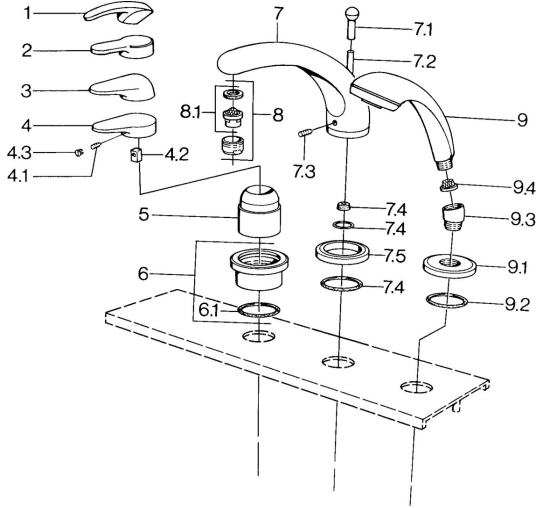

EAN: 4015474671256  
[static.hansa.com/03612030](http://static.hansa.com/03612030)

- Wanne & Dusche
- Fliesenrandmontage
- Fertigmontageset
- Chrom

### Technische Eigenschaften

Warmwasserversorgung max. +80°C  
 Arbeitsdruck 0.5-10 bar

### SP03612030

	Name	Art.-Nr.
4.1	Schraube, M5x8, SW2.5	59904755
4.2	Kunststoffadapter	59904778
4.3	Blindstopfen, hot/cold	59906705
6	Deckplatte Ausgelaufen	59911191
6.1	O-Ring, d 55x2.5 Ausgelaufen	59911225
7.1	Umstellknopf Ausgelaufen	59910109
7.3	Schraube, M6x16, SW 2.5	59910120
7.4	Dichtungskit	59910121
7.5	Rosette Edelmessing Ausgelaufen	59910923
7.5	Rosette Ausgelaufen	59910918
8	Luftsprudler, M28x1 D	59907198
9	Handbrause Chrom/Gold Ausgelaufen	599043390
9	Handbrause Ausgelaufen	04320100
9	Handbrause Chrom/Seidenmatt Ausgelaufen	599043302
9	Handbrause Schwarz Ausgelaufen	59911952
9	Handbrause Weiss/Edelmessing Ausgelaufen	599043303
9	Handbrause Chrom/Seidenmatt Ausgelaufen	599043392
9	Handbrause Edelmessing Ausgelaufen	599043305
9	Handbrause Chrom/Edelmessing Ausgelaufen	599043304
9.1	Rosette	59910125
9.2	O-Ring, 54x3 Ausgelaufen	59901107
9.3	Winkelverbinder Weiss Ausgelaufen	59911202
9.3	Winkelverbinder	59911197
9.3	Winkelverbinder Satin Ausgelaufen	59911198
9.4	Sieb	59906859