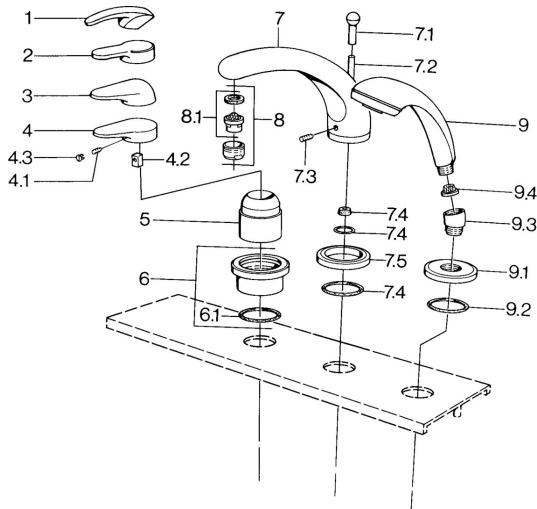

EAN: 4015474671256
static.hansa.com/03612030

- Sprcha & vana
- Sada pro konečnou montáž
- Montáž do obkladů
- Chrom

Technické údaje

Technické vlastnosti

Zdroj teplé vody **max. +80°C**
 Pracovní tlak **0.5-10 bar**

Náhradní díly

SP03612030

Název	Kód
4.1 Šroub, M5x8, SW2.5	59904755
4.2 Kluzné pouzdro (osazené)	59904778
4.3 Plug, hot/cold	59906705
6 Krycí díl Ukončeno	59911191
6.1 O-kroužek, d 55x2.5 Ukončeno	59911225
7.1 Krytka přepínače Ukončeno	59910109
7.3 Šroub, M6x16, SW 2.5	59910120
7.4 Těsnící sada	59910121
7.5 Kryt příruby Ušlechtilá mosaz Ukončeno	59910923
7.5 Kryt příruby Ukončeno	59910918
8 Aerator, M28x1 D	59907198
9 Ruční sprcha Chrom/Zlatá Ukončeno	599043390
9 Ruční sprcha Ukončeno	04320100
9 Ruční sprcha Chrom/saténová Ukončeno	599043302
9 Ruční sprcha Černá Ukončeno	59911952
9 Ruční sprcha Bílá/ušlechtilá mosaz Ukončeno	599043303
9 Ruční sprcha Chrom/saténová Ukončeno	599043392
9 Ruční sprcha Ušlechtilá mosaz Ukončeno	599043305
9 Ruční sprcha Chrom/ušlechtilá mosaz Ukončeno	599043304
9.1 Kryt příruby	59910125
9.2 O-kroužek, 54x3 Ukončeno	59901107
9.3 Úhlová spojka Bílá Ukončeno	59911202
9.3 Úhlová spojka	59911197
9.3 Úhlová spojka Saténová Ukončeno	59911198
9.4 Filtr	59906859