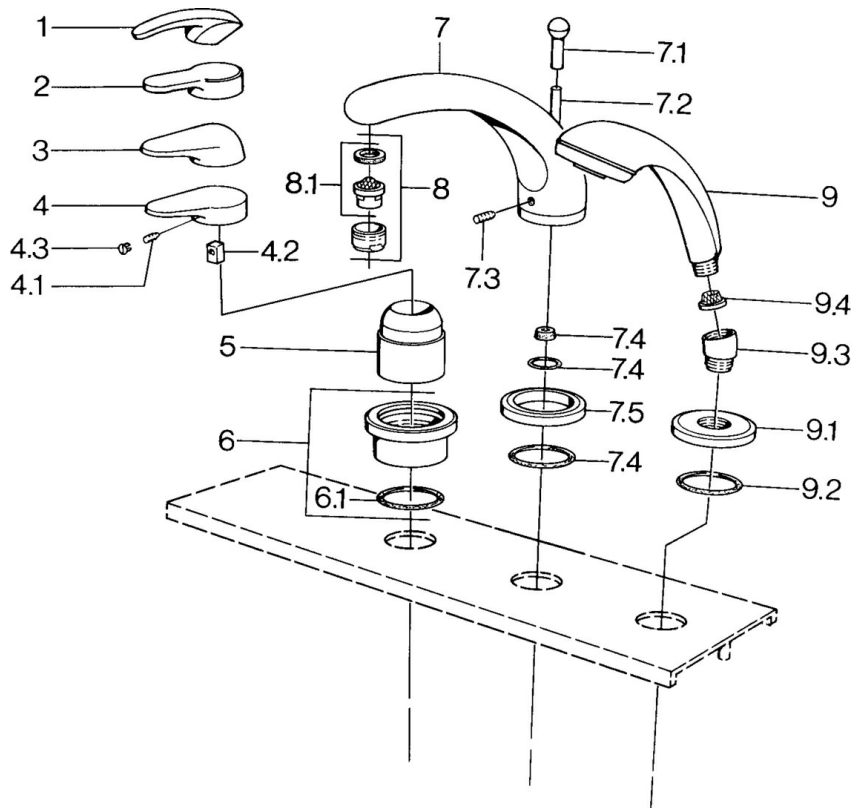

EAN: 4015474671256
static.hansa.com/03612030

- Sprcha & vana
- Sada pro konečnou montáž
- Montáž do obkladů
- Chrom

Technické údaje

Technické vlastnosti

Zdroj teplé vody **max. +80°C**
 Pracovní tlak **0.5-10 bar**

Náhradní díly

SP03612030

Název	Kód
4.1 Šroub, M5x8, SW2.5	59904755
4.2 Kluzné pouzdro (osazené)	59904778
4.3 Plug, hot/cold	59906705
6 Krycí díl Ukončeno	59911191
6.1 O-kroužek, d 55x2.5 Ukončeno	59911225
7.1 Krytka přepínače Ukončeno	59910109
7.3 Šroub, M6x16, SW 2.5	59910120
7.4 Těsnící sada	59910121
7.5 Kryt příruby Ušlechtilá mosaz Ukončeno	59910923
7.5 Kryt příruby Ukončeno	59910918
8 Aerator, M28x1 D	59907198
9 Ruční sprcha Chrom/Zlatá Ukončeno	599043390
9 Ruční sprcha Ukončeno	04320100
9 Ruční sprcha Chrom/saténová Ukončeno	599043302
9 Ruční sprcha Černá Ukončeno	59911952
9 Ruční sprcha Bílá/ušlechtilá mosaz Ukončeno	599043303
9 Ruční sprcha Chrom/saténová Ukončeno	599043392
9 Ruční sprcha Ušlechtilá mosaz Ukončeno	599043305
9 Ruční sprcha Chrom/ušlechtilá mosaz Ukončeno	599043304
9.1 Kryt příruby	59910125
9.2 O-kroužek, 54x3 Ukončeno	59901107
9.3 Úhlová spojka Bílá Ukončeno	59911202
9.3 Úhlová spojka	59911197
9.3 Úhlová spojka Saténová Ukončeno	59911198
9.4 Filtr	59906859