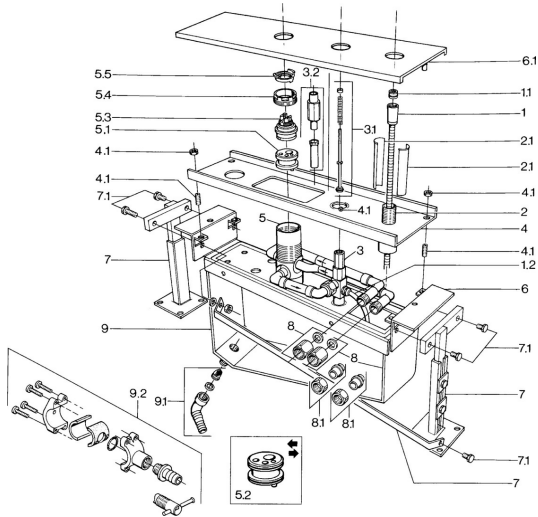

EAN: 4015474671119
static.hansa.com/03600200

- Bad en douche
- Afbouwset
- Tegelandmontage
- Chroom
- Terugslagklep

Technische gegevens

Technische eigenschappen

| | |
|----------------------------------|-------------------|
| Warmwatertoevoer | max. +80°C |
| Werkdruk | 0.5-10 bar |
| Terugstroom beveiliging (EN1717) | EB |

Reserveonderdelen

SP03600200

| | Naam | Code |
|-----|---|----------|
| 1 | Doucheslang, L=1750, G1/2xG1/2 Chroom | 59910174 |
| 1.1 | Terugslagklep | 59905714 |
| 1.2 | Slangen, G1/2xG3/4, L=500 | 59911136 |
| 2 | Installatie pakket | 59910708 |
| 2.1 | Installation sleeve | 59910175 |
| 3 | Omsteller Stopgezet | 59910052 |
| 3.1 | Onderhoud set Stopgezet | 59910176 |
| 3.2 | Inbouwverlengstuk compleet, 30 mm Stopgezet | 59910928 |
| 5.3 | Binnenwerk, 4.8 eco | 59904601 |
| 5.4 | Schroefoog, M50x1, SW45 | 59904775 |
| 5.5 | Hot water limiter | 59904759 |
| 8 | Bevestigingsset, G3/4 Stopgezet | 59911332 |
| 8.1 | Aansluitnippel, 18 mm Stopgezet | 59910178 |
| 9.2 | Toetreding | 59910573 |