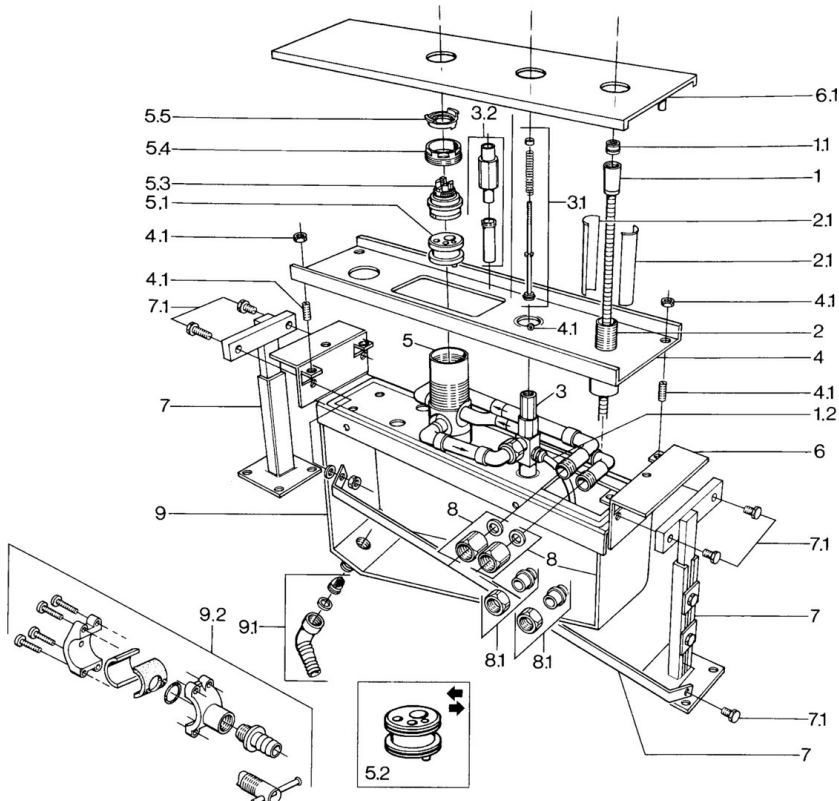

EAN: 4015474671119
static.hansa.com/03600200

- Bad en douche
- Afbouwset
- Tegelandmontage
- Chroom
- Terugslagklep

Technische gegevens

Technische eigenschappen

| | |
|----------------------------------|-------------------|
| Warmwatertoevoer | max. +80°C |
| Werkdruk | 0.5-10 bar |
| Terugstroom beveiliging (EN1717) | EB |

Reserveonderdelen

SP03600200

| | Naam | Code |
|-----|---|----------|
| 1 | Doucheslang, L=1750, G1/2xG1/2 Chroom | 59910174 |
| 1.1 | Terugslagklep | 59905714 |
| 1.2 | Slangen, G1/2xG3/4, L=500 | 59911136 |
| 2 | Installatie pakket | 59910708 |
| 2.1 | Installation sleeve | 59910175 |
| 3 | Omsteller Stopgezet | 59910052 |
| 3.1 | Onderhoud set Stopgezet | 59910176 |
| 3.2 | Inbouwverlengstuk compleet, 30 mm Stopgezet | 59910928 |
| 5.3 | Binnenwerk, 4.8 eco | 59904601 |
| 5.4 | Schroefoog, M50x1, SW45 | 59904775 |
| 5.5 | Hot water limiter | 59904759 |
| 8 | Bevestigingsset, G3/4 Stopgezet | 59911332 |
| 8.1 | Aansluitnippel, 18 mm Stopgezet | 59910178 |
| 9.2 | Toetreding | 59910573 |