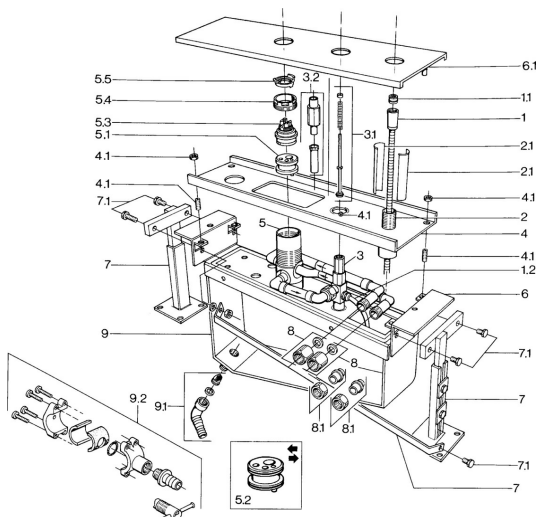

EAN: 4015474671119
static.hansa.com/03600200

- Wanne & Dusche
- Fertigmontageset
- Fliesenrandmontage
- Chrom
- Rückflussverhinderer

Technische Daten

Technische Eigenschaften

Warmwasserversorgung
 Arbeitsdruck
 Sicherungseinrichtung (EN1717)

max. +80°C
0.5-10 bar
EB

Ersatzteile

SP03600200

	Name	Art.-Nr.
1	Brauseschlauch, L=1750, G1/2xG1/2	59910174
1.1	Rückschlagventil	59905714
1.2	Schlauch, G1/2xG3/4, L=500	59911136
2	Einbausatz	59910708
2.1	Einbauhülse	59910175
3	Umstellung Ausgelaufen	59910052
3.1	Wartungsset Ausgelaufen	59910176
3.2	Verlängerungssatz, 30 mm Ausgelaufen	59910928
5.3	Kartusche, 4,8 eco	59904601
5.4	Ringschraube, M50x1, SW45	59904775
5.5	Warmwasser Begrenzer	59904759
8	Befestigungssatz, G3/4 Ausgelaufen	59911332
8.1	Anschlussnippel, 18 mm Ausgelaufen	59910178
9.2	Verbinder	59910573