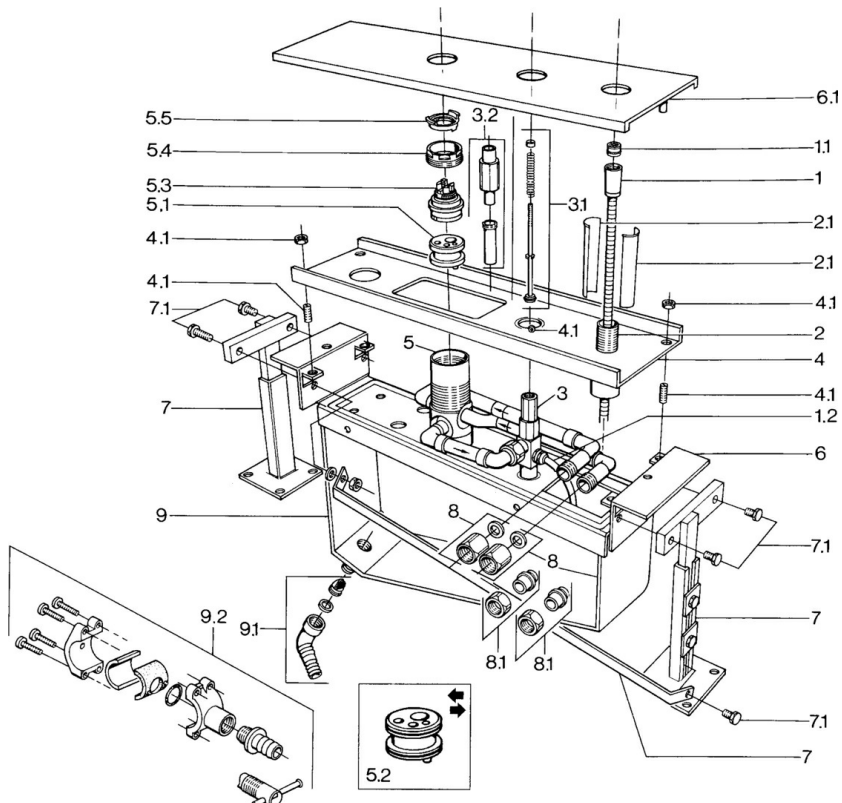

EAN: 4015474671119
static.hansa.com/03600200

- Wanne & Dusche
- Fertigmontageset
- Fliesenrandmontage
- Chrom
- Rückflussverhinderer

Technische Daten

Technische Eigenschaften

Warmwasserversorgung
 Arbeitsdruck
 Sicherungseinrichtung (EN1717)

max. +80°C
0.5-10 bar
EB

Ersatzteile

SP03600200

	Name	Art.-Nr.
1	Brauseschlauch, L=1750, G1/2xG1/2	59910174
1.1	Rückschlagventil	59905714
1.2	Schlauch, G1/2xG3/4, L=500	59911136
2	Einbausatz	59910708
2.1	Einbauhülse	59910175
3	Umstellung Ausgelaufen	59910052
3.1	Wartungsset Ausgelaufen	59910176
3.2	Verlängerungssatz, 30 mm Ausgelaufen	59910928
5.3	Kartusche, 4,8 eco	59904601
5.4	Ringschraube, M50x1, SW45	59904775
5.5	Warmwasser Begrenzer	59904759
8	Befestigungssatz, G3/4 Ausgelaufen	59911332
8.1	Anschlussnippel, 18 mm Ausgelaufen	59910178
9.2	Verbinder	59910573