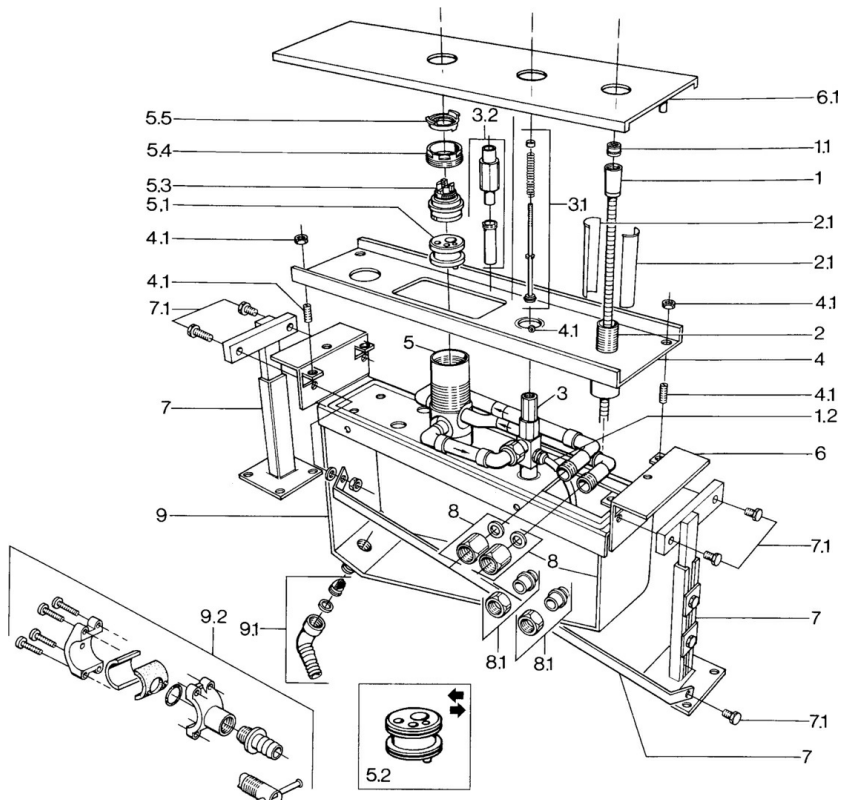

EAN: 4015474671119  
[static.hansa.com/03600200](http://static.hansa.com/03600200)

- Sprcha & vana
- Sada pro konečnou montáž
- Montáž do obkladů
- Chrom
- Zpětný ventil (-y)

### Technické vlastnosti

Zdroj teplé vody	<b>max. +80°C</b>
Pracovní tlak	<b>0.5-10 bar</b>
Zabezpečení proti zpětnému toku (ČSN EN 1717)	<b>EB</b>

## Náhradní díly

### SP03600200

Název	Kód
1 Sprchová hadice, L=1750, G1/2xG1/2	59910174
1.1 Zpětný ventil	59905714
1.2 Hadice, G1/2xG3/4, L=500	59911136
2 Montážní kit	59910708
2.1 Installation sleeve	59910175
3 Přepínač Ukončeno	59910052
3.1 Sada na údržbu Ukončeno	59910176
3.2 Nástavec-sada, 30 mm Ukončeno	59910928
5.3 Kartuše, 4.8 eco	59904601
5.4 Oční šroub, M50x1, SW45	59904775
5.5 Hot water limiter	59904759
8 Upevňovací set, G3/4 Ukončeno	59911332
8.1 Připojovací šroubení, 18 mm Ukončeno	59910178
9.2 Přistoupení	59910573