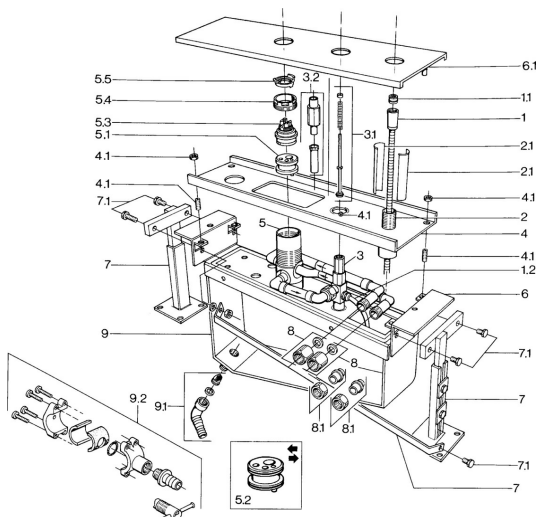

EAN: 4015474671119  
[static.hansa.com/03600200](http://static.hansa.com/03600200)

- Sprcha & vana
- Sada pro konečnou montáž
- Montáž do obkladů
- Chrom
- Zpětný ventil (-y)

### Technické vlastnosti

Zdroj teplé vody	<b>max. +80°C</b>
Pracovní tlak	<b>0.5-10 bar</b>
Zabezpečení proti zpětnému toku (ČSN EN 1717)	<b>EB</b>

## Náhradní díly

### SP03600200

Název	Kód
1 Sprchová hadice, L=1750, G1/2xG1/2	59910174
1.1 Zpětný ventil	59905714
1.2 Hadice, G1/2xG3/4, L=500	59911136
2 Montážní kit	59910708
2.1 Installation sleeve	59910175
3 Přepínač Ukončeno	59910052
3.1 Sada na údržbu Ukončeno	59910176
3.2 Nástavec-sada, 30 mm Ukončeno	59910928
5.3 Kartuše, 4.8 eco	59904601
5.4 Oční šroub, M50x1, SW45	59904775
5.5 Hot water limiter	59904759
8 Upevňovací set, G3/4 Ukončeno	59911332
8.1 Připojovací šroubení, 18 mm Ukončeno	59910178
9.2 Přistoupení	59910573