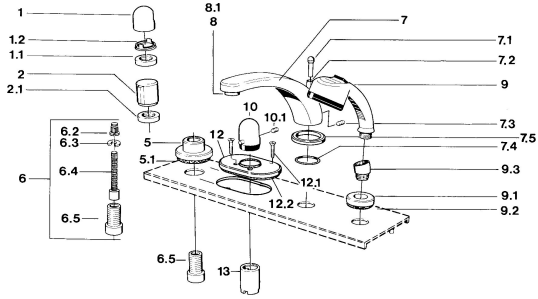

EAN: 4015474608573
static.hansa.com/0356203594

- Bad en douche
- Afbouwset
- Tegelrandmontage
- Edelmessing
- Temperatuurgreep

Technische gegevens

Technische eigenschappen

Warmwatertoevoer	max. +80°C
Werkdruk	0.5-10 bar

Reserveonderdelen

SP03562035

	Naam	Code
1	Hendel Chroom	59910363
1	Hendel Wit Stopgezet	59910364
1.1	, M24x1.5	59910159
1.2	Ring	59910941
5	Afdekplaat, d 70 mm Chroom	59910094
5	Afdekplaat Chroom/Satijn Stopgezet	59910095
5	Afdekplaat Wit Stopgezet	59910096
6	Inbouwverlengstuk compleet, 80 mm	59910424
6.2	Adapter Wit	59910235
6.3	Ring	59910694
6.4	Binnenwerk buis	59910379
6.5	Schroefmof, M24x1.5	59910100
7.1	Omstelknop Chroom Stopgezet	59910109
7.3	Schroef, M6x16, SW 2.5	59910120
7.4	Dichting	59910121
7.5	Afdekplaat Edelmessing Stopgezet	59910923
7.5	Afdekplaat Chroom Stopgezet	59910918
8	Mousseur, M28x1 D Chroom	59907198
9	Handdouche Chroom/Satijn Stopgezet	599043392
9	Handdouche Chroom/Edelmessing Stopgezet	599043304
9	Handdouche Chroom Stopgezet	04320100
9	Handdouche Chroom/Satijn Stopgezet	599043302
9	Handdouche Wit/Edelmessing Stopgezet	599043303
9.1	Afdekplaat Chroom	59910125
9.3	Hoek connector Chroom	59911197
9.3	Hoek connector Wit Stopgezet	59911202
9.3	Hoek connector Satijn Stopgezet	59911198
10	Temperatuur hendel Edelmessing Stopgezet	59910156
10	Temperatuur hendel Chroom Stopgezet	59910152
12	Afdekplaat Chroom Stopgezet	59911149
12.1	Schroef, M5x65 Wit Stopgezet	59906672
12.1	Schroef, M5x65 Chroom	59904847
13	Rosassen Chroom	59904915