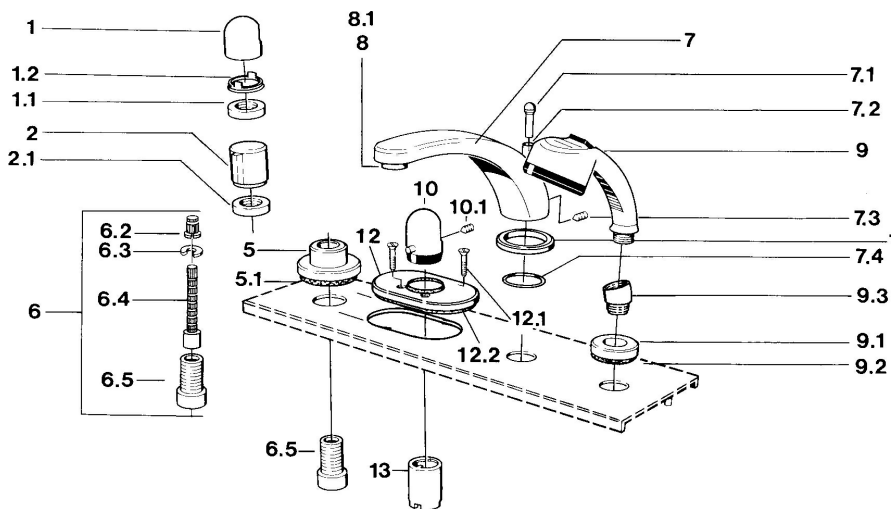

EAN: 4015474608573
static.hansa.com/0356203594

- Bad en douche
- Afbouwset
- Tegelrandmontage
- Edelmessing
- Temperatuurgreep

Technische gegevens

Technische eigenschappen

Warmwatertoevoer	max. +80°C
Werkdruk	0.5-10 bar

Reserveonderdelen

SP03562035

	Naam	Code
1	Hendel Chroom	59910363
1	Hendel Wit Stopgezet	59910364
1.1	, M24x1.5	59910159
1.2	Ring	59910941
5	Afdekplaat, d 70 mm Chroom	59910094
5	Afdekplaat Chroom/Satijn Stopgezet	59910095
5	Afdekplaat Wit Stopgezet	59910096
6	Inbouwverlengstuk compleet, 80 mm	59910424
6.2	Adapter Wit	59910235
6.3	Ring	59910694
6.4	Binnenwerk buis	59910379
6.5	Schroefmof, M24x1.5	59910100
7.1	Omstelknop Chroom Stopgezet	59910109
7.3	Schroef, M6x16, SW 2.5	59910120
7.4	Dichting	59910121
7.5	Afdekplaat Edelmessing Stopgezet	59910923
7.5	Afdekplaat Chroom Stopgezet	59910918
8	Mousseur, M28x1 D Chroom	59907198
9	Handdouche Chroom/Satijn Stopgezet	599043392
9	Handdouche Chroom/Edelmessing Stopgezet	599043304
9	Handdouche Chroom Stopgezet	04320100
9	Handdouche Chroom/Satijn Stopgezet	599043302
9	Handdouche Wit/Edelmessing Stopgezet	599043303
9.1	Afdekplaat Chroom	59910125
9.3	Hoek connector Chroom	59911197
9.3	Hoek connector Wit Stopgezet	59911202
9.3	Hoek connector Satijn Stopgezet	59911198
10	Temperatuur hendel Edelmessing Stopgezet	59910156
10	Temperatuur hendel Chroom Stopgezet	59910152
12	Afdekplaat Chroom Stopgezet	59911149
12.1	Schroef, M5x65 Wit Stopgezet	59906672
12.1	Schroef, M5x65 Chroom	59904847
13	Rosassen Chroom	59904915