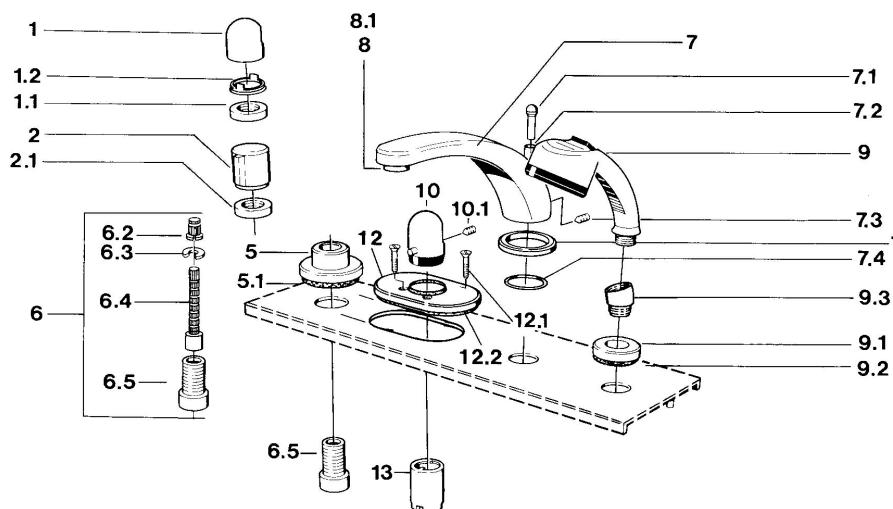

EAN: 4015474608573

static.hansa.com/0356203594

- Vasca & doccia
- Set esterno
- Montaggio a bordo piastrelle
- Ottone lucido
- Manopola di regolazione temperatura

Dati tecnici

Caratteristiche tecniche

Fornitura di acqua calda	max. +80°C
Pressione di esercizio	0.5-10 bar

Parti di ricambio

SP03562035

	Nome	Codice
1	Maniglia Cromo	59910363
1	Maniglia Bianco Fuori produzione	59910364
1.1	, M24x1.5	59910159
1.2	Anello	59910941
5	Piastra, d 70 mm Cromo	59910094
5	Piastra Cromo/Satinato Fuori produzione	59910095
5	Piastra Bianco Fuori produzione	59910096
6	Prolunga, 80 mm	59910424
6.2	Adapter Bianco	59910235
6.3	Anello	59910694
6.4	Inside spindle	59910379
6.5	Bussola filettata, M24x1.5	59910100
7.1	Bottone di deviatore Cromo Fuori produzione	59910109
7.3	Screw, M6x16, SW 2.5	59910120
7.4	Kit di guarnizione	59910121
7.5	Piastra Ottone lucido Fuori produzione	59910923
7.5	Piastra Cromo Fuori produzione	59910918
8	Aereatore, M28x1 D Cromo	59907198
9	Doccetta Cromo/Satinato Fuori produzione	599043392
9	Doccetta Cromo/Ottone lucido Fuori produzione	599043304
9	Doccetta Cromo Fuori produzione	04320100
9	Doccetta Cromo/Satinato Fuori produzione	599043302
9	Doccetta Bianco/Ottone lucido Fuori produzione	599043303
9.1	Piastra Cromo	59910125
9.3	Connettore ad angolo Cromo	59911197
9.3	Connettore ad angolo Bianco Fuori produzione	59911202
9.3	Connettore ad angolo Satinato Fuori produzione	59911198
10	Maniglia per regolazione della temperatura Ottone lucido Fuori produzione	59910156
10	Maniglia per regolazione della temperatura Cromo Fuori produzione	59910152
12	Piastra Cromo Fuori produzione	59911149
12.1	Screw, M5x65 Bianco Fuori produzione	59906672
12.1	Screw, M5x65 Cromo	59904847
13	Rosetta Cromo	59904915