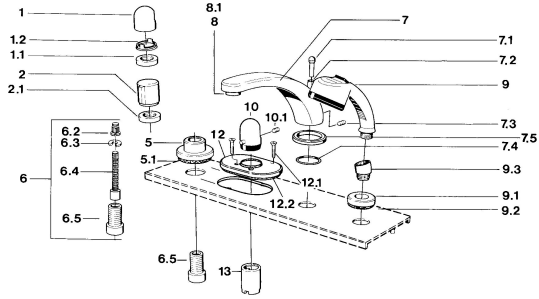

EAN: 4015474608573

static.hansa.com/0356203594

- Vasca & doccia
- Set esterno
- Montaggio a bordo piastrelle
- Ottone lucido
- Manopola di regolazione temperatura

Dati tecnici

Caratteristiche tecniche

Fornitura di acqua calda	max. +80°C
Pressione di esercizio	0.5-10 bar

Parti di ricambio

SP03562035

	Nome	Codice
1	Maniglia Cromo	59910363
1	Maniglia Bianco Fuori produzione	59910364
1.1	, M24x1.5	59910159
1.2	Anello	59910941
5	Piastra, d 70 mm Cromo	59910094
5	Piastra Cromo/Satinato Fuori produzione	59910095
5	Piastra Bianco Fuori produzione	59910096
6	Prolunga, 80 mm	59910424
6.2	Adapter Bianco	59910235
6.3	Anello	59910694
6.4	Inside spindle	59910379
6.5	Bussola filettata, M24x1.5	59910100
7.1	Bottone di deviatore Cromo Fuori produzione	59910109
7.3	Screw, M6x16, SW 2.5	59910120
7.4	Kit di guarnizione	59910121
7.5	Piastra Ottone lucido Fuori produzione	59910923
7.5	Piastra Cromo Fuori produzione	59910918
8	Aereatore, M28x1 D Cromo	59907198
9	Doccetta Cromo/Satinato Fuori produzione	599043392
9	Doccetta Cromo/Ottone lucido Fuori produzione	599043304
9	Doccetta Cromo Fuori produzione	04320100
9	Doccetta Cromo/Satinato Fuori produzione	599043302
9	Doccetta Bianco/Ottone lucido Fuori produzione	599043303
9.1	Piastra Cromo	59910125
9.3	Connettore ad angolo Cromo	59911197
9.3	Connettore ad angolo Bianco Fuori produzione	59911202
9.3	Connettore ad angolo Satinato Fuori produzione	59911198
10	Maniglia per regolazione della temperatura Ottone lucido Fuori produzione	59910156
10	Maniglia per regolazione della temperatura Cromo Fuori produzione	59910152
12	Piastra Cromo Fuori produzione	59911149
12.1	Screw, M5x65 Bianco Fuori produzione	59906672
12.1	Screw, M5x65 Cromo	59904847
13	Rosetta Cromo	59904915