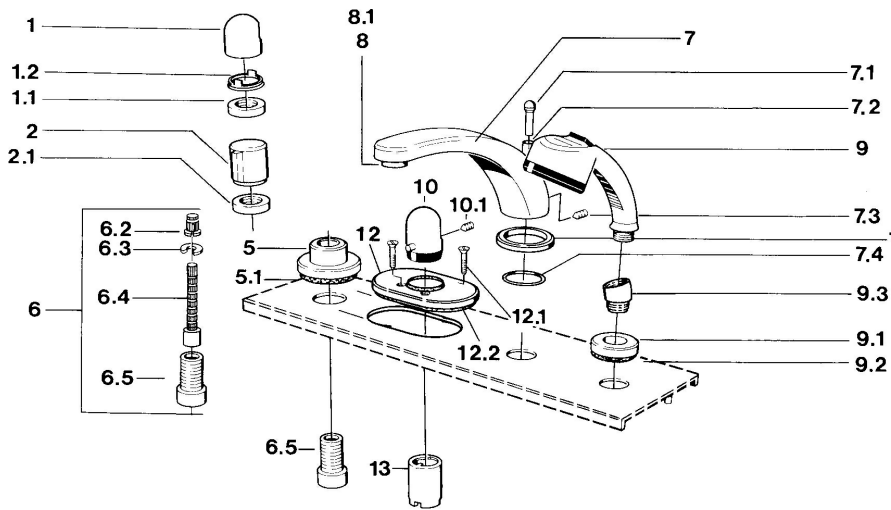

EAN: 4015474608573  
[static.hansa.com/0356203594](https://static.hansa.com/0356203594)

- Wanne & Dusche
- Edelmessing
- Fertigmontageset
- Fliesenrandmontage
- Temperatureinstellgriff

### Technische Eigenschaften

Warmwasserversorgung	<b>max. +80°C</b>
Arbeitsdruck	<b>0.5-10 bar</b>

### SP03562035

	Name	Art.-Nr.
1	Griff	59910363
1	Griff Weiss Ausgelaufen	59910364
1.1	Scheibe, M24x1.5	59910159
1.2	Ring	59910941
5	Rosette, d 70 mm	59910094
5	Rosette Chrom/Seidenmatt Ausgelaufen	59910095
5	Rosette Weiss Ausgelaufen	59910096
6	Verlängerungssatz, 80 mm	59910424
6.2	Adapter Weiss	59910235
6.3	Ring	59910694
6.4	Spindel kpl. lang	59910379
6.5	Gewindehülse, M24x1.5	59910100
7.1	Umstellknopf Ausgelaufen	59910109
7.3	Schraube, M6x16, SW 2.5	59910120
7.4	Dichtungskit	59910121
7.5	Rosette Edelmessing Ausgelaufen	59910923
7.5	Rosette Ausgelaufen	59910918
8	Luftsprudler, M28x1 D	59907198
9	Handbrause Chrom/Seidenmatt Ausgelaufen	599043392
9	Handbrause Chrom/Edelmessing Ausgelaufen	599043304
9	Handbrause Ausgelaufen	04320100
9	Handbrause Chrom/Seidenmatt Ausgelaufen	599043302
9	Handbrause Weiss/Edelmessing Ausgelaufen	599043303
9.1	Rosette	59910125
9.3	Winkelverbinder	59911197
9.3	Winkelverbinder Weiss Ausgelaufen	59911202
9.3	Winkelverbinder Satin Ausgelaufen	59911198
10	Temperatureinstellgriff Edelmessing Ausgelaufen	59910156
10	Temperatur-Wählgriff Ausgelaufen	59910152
12	Rosette Ausgelaufen	59911149
12.1	Schraube, M5x65 Weiss Ausgelaufen	59906672
12.1	Schraube, M5x65	59904847
13	Abdeckhülse	59904915