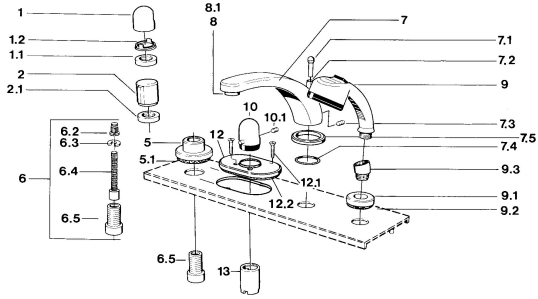

EAN: 4015474608573  
[static.hansa.com/0356203594](https://static.hansa.com/0356203594)

- Wanne & Dusche
- Edelmessing
- Fertigmontageset
- Fliesenrandmontage
- Temperatureinstellgriff

### Technische Eigenschaften

Warmwasserversorgung	<b>max. +80°C</b>
Arbeitsdruck	<b>0.5-10 bar</b>

### SP03562035

	Name	Art.-Nr.
1	Griff	59910363
1	Griff Weiss Ausgelaufen	59910364
1.1	Scheibe, M24x1.5	59910159
1.2	Ring	59910941
5	Rosette, d 70 mm	59910094
5	Rosette Chrom/Seidenmatt Ausgelaufen	59910095
5	Rosette Weiss Ausgelaufen	59910096
6	Verlängerungssatz, 80 mm	59910424
6.2	Adapter Weiss	59910235
6.3	Ring	59910694
6.4	Spindel kpl. lang	59910379
6.5	Gewindehülse, M24x1.5	59910100
7.1	Umstellknopf Ausgelaufen	59910109
7.3	Schraube, M6x16, SW 2.5	59910120
7.4	Dichtungskit	59910121
7.5	Rosette Edelmessing Ausgelaufen	59910923
7.5	Rosette Ausgelaufen	59910918
8	Luftsprudler, M28x1 D	59907198
9	Handbrause Chrom/Seidenmatt Ausgelaufen	599043392
9	Handbrause Chrom/Edelmessing Ausgelaufen	599043304
9	Handbrause Ausgelaufen	04320100
9	Handbrause Chrom/Seidenmatt Ausgelaufen	599043302
9	Handbrause Weiss/Edelmessing Ausgelaufen	599043303
9.1	Rosette	59910125
9.3	Winkelverbinder	59911197
9.3	Winkelverbinder Weiss Ausgelaufen	59911202
9.3	Winkelverbinder Satin Ausgelaufen	59911198
10	Temperatureinstellgriff Edelmessing Ausgelaufen	59910156
10	Temperatur-Wählgriff Ausgelaufen	59910152
12	Rosette Ausgelaufen	59911149
12.1	Schraube, M5x65 Weiss Ausgelaufen	59906672
12.1	Schraube, M5x65	59904847
13	Abdeckhülse	59904915