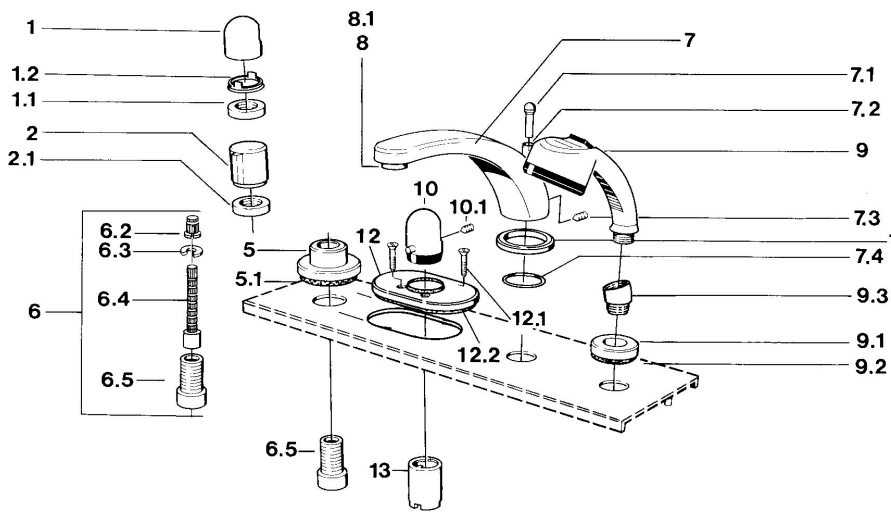

EAN: 4015474608573
static.hansa.com/0356203594

- Sprcha & vana
- Ušlechtilá mosaz
- Sada pro konečnou montáž
- Rukojeť regulátoru teploty
- Montáž do obkladů

Technické údaje

Technické vlastnosti

Zdroj teplé vody	max. +80°C
Pracovní tlak	0.5-10 bar

Náhradní díly

SP03562035

	Název	Kód
1	Ovládací páka	59910363
1	Ovládací páka Bílá Ukončeno	59910364
1.1	, M24x1.5	59910159
1.2	Kroužek	59910941
5	Kryt příruby, d 70 mm	59910094
5	Kryt příruby Chrom/saténová Ukončeno	59910095
5	Kryt příruby Bílá Ukončeno	59910096
6	Nástavec-sada, 80 mm	59910424
6.2	Adaptér Bílá	59910235
6.3	Kroužek	59910694
6.4	Vnitřní vřeteno	59910379
6.5	Casquillo roscado, M24x1.5	59910100
7.1	Krytka přepínače Ukončeno	59910109
7.3	Šroub, M6x16, SW 2.5	59910120
7.4	Těsnící sada	59910121
7.5	Kryt příruby Ušlechtilá mosaz Ukončeno	59910923
7.5	Kryt příruby Ukončeno	59910918
8	Aerator, M28x1 D	59907198
9	Ruční sprcha Chrom/saténová Ukončeno	599043392
9	Ruční sprcha Chrom/ušlechtilá mosaz Ukončeno	599043304
9	Ruční sprcha Ukončeno	04320100
9	Ruční sprcha Chrom/saténová Ukončeno	599043302
9	Ruční sprcha Bílá/ušlechtilá mosaz Ukončeno	599043303
9.1	Kryt příruby	59910125
9.3	Úhlová spojka	59911197
9.3	Úhlová spojka Bílá Ukončeno	59911202
9.3	Úhlová spojka Saténová Ukončeno	59911198
10	Ovladač regulátoru teploty Ušlechtilá mosaz Ukončeno	59910156
10	Ovladač regulátoru teploty Ukončeno	59910152
12	Kryt příruby Ukončeno	59911149
12.1	Šroub, M5x65 Bílá Ukončeno	59906672
12.1	Šroub, M5x65	59904847
13	Růžice	59904915