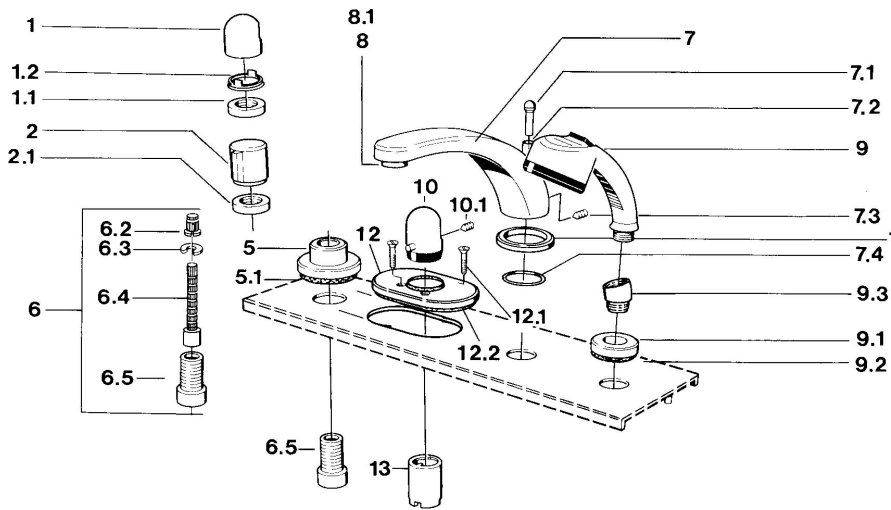

EAN: 4015474608559
static.hansa.com/0356203592

- Sprcha a vaňa
- Sada pre konečnú montáž
- Montáž do obkladu
- Rukoväť regulátora teploty vody

Technické údaje

Technické vlastnosti

Dodávka teplej vody	max. +80°C
Pracovný tlak	0.5-10 bar

Náhradné diely

SP03562035

	Názov	Kód
1	Rukoväť	59910363
1	Rukoväť Biela Ukončené	59910364
1.1	, M24x1.5	59910159
1.2	Krúžok	59910941
5	Kryt príruby, d 70 mm	59910094
5	Kryt príruby Chróm/Saténová Ukončené	59910095
5	Kryt príruby Biela Ukončené	59910096
6	Nadstavný segment, 80 mm	59910424
6.2	Adaptér Biela	59910235
6.3	Krúžok	59910694
6.4	Vnútorné vreteno	59910379
6.5	Závitové puzdro, M24x1.5	59910100
7.1	Krytka prepínača Ukončené	59910109
7.3	Skrutka, M6x16, SW 2.5	59910120
7.4	Tesnenie sada	59910121
7.5	Kryt príruby Ušľachtilá mosadz Ukončené	59910923
7.5	Kryt príruby Ukončené	59910918
8	Aerator, M28x1 D	59907198
9	Ručná sprcha Chróm/Saténová Ukončené	599043392
9	Ručná sprcha Chróm/Ušľachtilá mosadz Ukončené	599043304
9	Ručná sprcha Ukončené	04320100
9	Ručná sprcha Chróm/Saténová Ukončené	599043302
9	Ručná sprcha Biela/Ušľachtilá mosadz Ukončené	599043303
9.1	Kryt príruby	59910125
9.3	Uhlová spojka	59911197
9.3	Uhlová spojka Biela Ukončené	59911202
9.3	Uhlová spojka Saténová Ukončené	59911198
10	Rukoväť regulátora teploty Ušľachtilá mosadz Ukončené	59910156
10	Rukoväť regulátora teploty Ukončené	59910152
12	Kryt príruby Ukončené	59911149
12.1	Skrutka, M5x65 Biela Ukončené	59906672
12.1	Skrutka, M5x65	59904847
13	Ružice	59904915