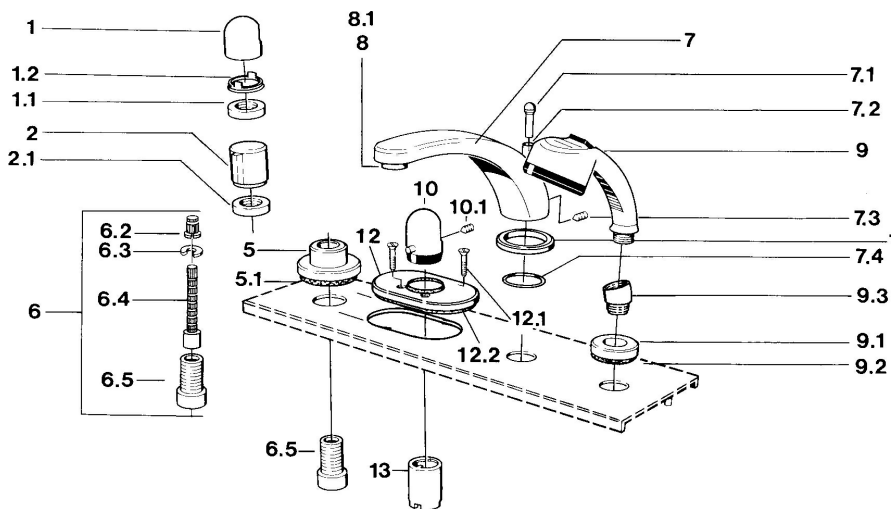

EAN: 4015474608559
static.hansa.com/0356203592

- Bad en douche
- Afbouwset
- Tegelandmontage
- Temperatuurgreep

Technische gegevens

Technische eigenschappen

Warmwatertoevoer	max. +80°C
Werkdruk	0.5-10 bar

Reserveonderdelen

SP03562035

	Naam	Code
1	Hendel Chroom	59910363
1	Hendel Wit Stopgezet	59910364
1.1	, M24x1.5	59910159
1.2	Ring	59910941
5	Afdekplaat, d 70 mm Chroom	59910094
5	Afdekplaat Chroom/Satijn Stopgezet	59910095
5	Afdekplaat Wit Stopgezet	59910096
6	Inbouwverlengstuk compleet, 80 mm	59910424
6.2	Adapter Wit	59910235
6.3	Ring	59910694
6.4	Binnenwerk buis	59910379
6.5	Schroefmof, M24x1.5	59910100
7.1	Omstelknop Chroom Stopgezet	59910109
7.3	Schroef, M6x16, SW 2.5	59910120
7.4	Dichting	59910121
7.5	Afdekplaat Edelmessing Stopgezet	59910923
7.5	Afdekplaat Chroom Stopgezet	59910918
8	Mousseur, M28x1 D Chroom	59907198
9	Handdouche Chroom/Satijn Stopgezet	599043392
9	Handdouche Chroom/Edelmessing Stopgezet	599043304
9	Handdouche Chroom Stopgezet	04320100
9	Handdouche Chroom/Satijn Stopgezet	599043302
9	Handdouche Wit/Edelmessing Stopgezet	599043303
9.1	Afdekplaat Chroom	59910125
9.3	Hoek connector Chroom	59911197
9.3	Hoek connector Wit Stopgezet	59911202
9.3	Hoek connector Satijn Stopgezet	59911198
10	Temperatuur hendel Edelmessing Stopgezet	59910156
10	Temperatuur hendel Chroom Stopgezet	59910152
12	Afdekplaat Chroom Stopgezet	59911149
12.1	Schroef, M5x65 Wit Stopgezet	59906672
12.1	Schroef, M5x65 Chroom	59904847
13	Rosassen Chroom	59904915