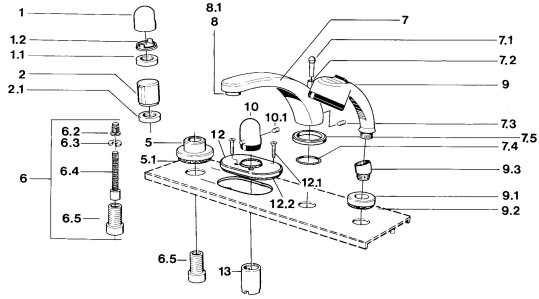

EAN: 4015474608559
static.hansa.com/0356203592

- Bad en douche
- Afbouwset
- Tegelandmontage
- Temperatuurgreep

Technische gegevens

Technische eigenschappen

Warmwatertoevoer	max. +80°C
Werkdruk	0.5-10 bar

Reserveonderdelen

SP03562035

	Naam	Code
1	Hendel Chroom	59910363
1	Hendel Wit Stopgezet	59910364
1.1	, M24x1.5	59910159
1.2	Ring	59910941
5	Afdekplaat, d 70 mm Chroom	59910094
5	Afdekplaat Chroom/Satijn Stopgezet	59910095
5	Afdekplaat Wit Stopgezet	59910096
6	Inbouwverlengstuk compleet, 80 mm	59910424
6.2	Adapter Wit	59910235
6.3	Ring	59910694
6.4	Binnenwerk buis	59910379
6.5	Schroefmof, M24x1.5	59910100
7.1	Omstelknop Chroom Stopgezet	59910109
7.3	Schroef, M6x16, SW 2.5	59910120
7.4	Dichting	59910121
7.5	Afdekplaat Edelmessing Stopgezet	59910923
7.5	Afdekplaat Chroom Stopgezet	59910918
8	Mousseur, M28x1 D Chroom	59907198
9	Handdouche Chroom/Satijn Stopgezet	599043392
9	Handdouche Chroom/Edelmessing Stopgezet	599043304
9	Handdouche Chroom Stopgezet	04320100
9	Handdouche Chroom/Satijn Stopgezet	599043302
9	Handdouche Wit/Edelmessing Stopgezet	599043303
9.1	Afdekplaat Chroom	59910125
9.3	Hoek connector Chroom	59911197
9.3	Hoek connector Wit Stopgezet	59911202
9.3	Hoek connector Satijn Stopgezet	59911198
10	Temperatuur hendel Edelmessing Stopgezet	59910156
10	Temperatuur hendel Chroom Stopgezet	59910152
12	Afdekplaat Chroom Stopgezet	59911149
12.1	Schroef, M5x65 Wit Stopgezet	59906672
12.1	Schroef, M5x65 Chroom	59904847
13	Rosassen Chroom	59904915