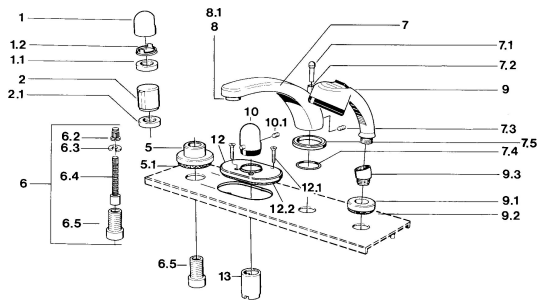

EAN: 4015474608559  
[static.hansa.com/0356203592](http://static.hansa.com/0356203592)

- Vasca & doccia
- Montaggio a bordo piastrelle
- Set esterno
- Manopola di regolazione temperatura

## Parti di ricambio

### SP03562035

	Nome	Codice
1	Maniglia Cromo	59910363
1	Maniglia Bianco Fuori produzione	59910364
1.1	, M24x1.5	59910159
1.2	Anello	59910941
5	Piastra, d 70 mm Cromo	59910094
5	Piastra Cromo/Satinato Fuori produzione	59910095
5	Piastra Bianco Fuori produzione	59910096
6	Prolunga, 80 mm	59910424
6.2	Adapter Bianco	59910235
6.3	Anello	59910694
6.4	Inside spindle	59910379
6.5	Bussola filettata, M24x1.5	59910100
7.1	Bottone di deviatore Cromo Fuori produzione	59910109
7.3	Screw, M6x16, SW 2.5	59910120
7.4	Kit di guarnizione	59910121
7.5	Piastra Ottone lucido Fuori produzione	59910923
7.5	Piastra Cromo Fuori produzione	59910918
8	Aereatore, M28x1 D Cromo	59907198
9	Doccetta Cromo/Satinato Fuori produzione	599043392
9	Doccetta Cromo/Ottone lucido Fuori produzione	599043304
9	Doccetta Cromo Fuori produzione	04320100
9	Doccetta Cromo/Satinato Fuori produzione	599043302
9	Doccetta Bianco/Ottone lucido Fuori produzione	599043303
9.1	Piastra Cromo	59910125
9.3	Connettore ad angolo Cromo	59911197
9.3	Connettore ad angolo Bianco Fuori produzione	59911202
9.3	Connettore ad angolo Satinato Fuori produzione	59911198
10	Maniglia per regolazione della temperatura Ottone lucido Fuori produzione	59910156
10	Maniglia per regolazione della temperatura Cromo Fuori produzione	59910152
12	Piastra Cromo Fuori produzione	59911149
12.1	Screw, M5x65 Bianco Fuori produzione	59906672
12.1	Screw, M5x65 Cromo	59904847
13	Rosetta Cromo	59904915