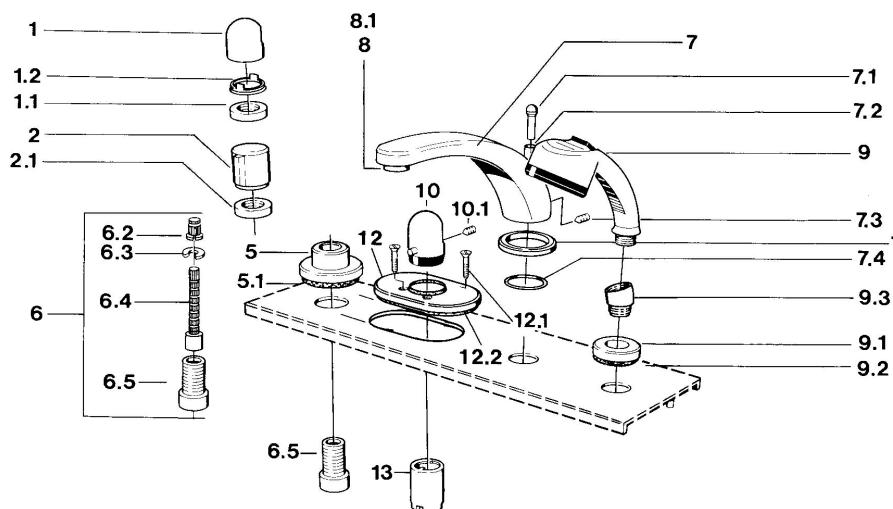

EAN: 4015474608559  
[static.hansa.com/0356203592](http://static.hansa.com/0356203592)

- Vasca & doccia
- Montaggio a bordo piastrelle
- Set esterno
- Manopola di regolazione temperatura

## Parti di ricambio

### SP03562035

	Nome	Codice
1	Maniglia Cromo	59910363
1	Maniglia Bianco Fuori produzione	59910364
1.1	, M24x1.5	59910159
1.2	Anello	59910941
5	Piastra, d 70 mm Cromo	59910094
5	Piastra Cromo/Satinato Fuori produzione	59910095
5	Piastra Bianco Fuori produzione	59910096
6	Prolunga, 80 mm	59910424
6.2	Adapter Bianco	59910235
6.3	Anello	59910694
6.4	Inside spindle	59910379
6.5	Bussola filettata, M24x1.5	59910100
7.1	Bottone di deviatore Cromo Fuori produzione	59910109
7.3	Screw, M6x16, SW 2.5	59910120
7.4	Kit di guarnizione	59910121
7.5	Piastra Ottone lucido Fuori produzione	59910923
7.5	Piastra Cromo Fuori produzione	59910918
8	Aereatore, M28x1 D Cromo	59907198
9	Doccetta Cromo/Satinato Fuori produzione	599043392
9	Doccetta Cromo/Ottone lucido Fuori produzione	599043304
9	Doccetta Cromo Fuori produzione	04320100
9	Doccetta Cromo/Satinato Fuori produzione	599043302
9	Doccetta Bianco/Ottone lucido Fuori produzione	599043303
9.1	Piastra Cromo	59910125
9.3	Connettore ad angolo Cromo	59911197
9.3	Connettore ad angolo Bianco Fuori produzione	59911202
9.3	Connettore ad angolo Satinato Fuori produzione	59911198
10	Maniglia per regolazione della temperatura Ottone lucido Fuori produzione	59910156
10	Maniglia per regolazione della temperatura Cromo Fuori produzione	59910152
12	Piastra Cromo Fuori produzione	59911149
12.1	Screw, M5x65 Bianco Fuori produzione	59906672
12.1	Screw, M5x65 Cromo	59904847
13	Rosetta Cromo	59904915