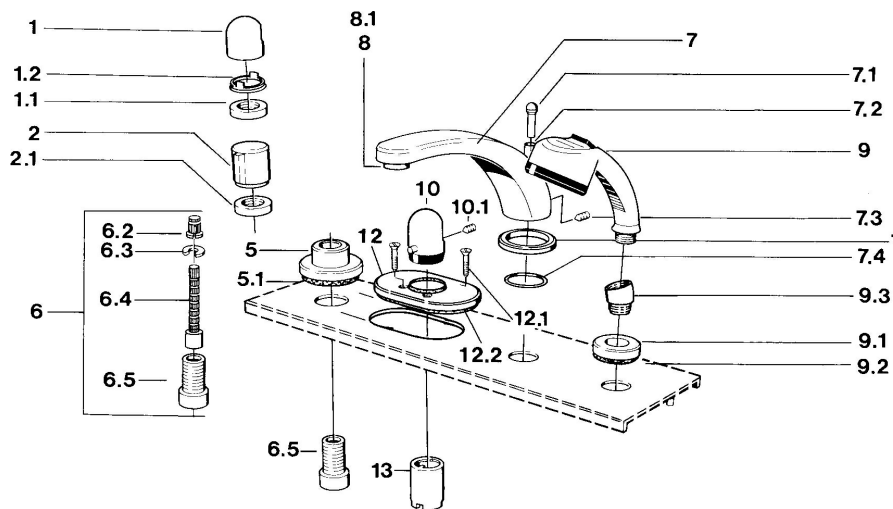

EAN: 4015474608559  
[static.hansa.com/0356203592](https://static.hansa.com/0356203592)

- Sprcha & vana
- Sada pro konečnou montáž
- Montáž do obkladů
- Rukojeť regulátoru teploty

### Technické vlastnosti

Zdroj teplé vody	max. +80°C
Pracovní tlak	0.5-10 bar

### SP03562035

	Název	Kód
1	Ovládací páka	59910363
1	Ovládací páka Bílá Ukončeno	59910364
1.1	, M24x1.5	59910159
1.2	Kroužek	59910941
5	Kryt příruby, d 70 mm	59910094
5	Kryt příruby Chrom/saténová Ukončeno	59910095
5	Kryt příruby Bílá Ukončeno	59910096
6	Nástavec-sada, 80 mm	59910424
6.2	Adaptér Bílá	59910235
6.3	Kroužek	59910694
6.4	Vnitřní vřeteno	59910379
6.5	Casquillo roscado, M24x1.5	59910100
7.1	Krytka přepínače Ukončeno	59910109
7.3	Šroub, M6x16, SW 2.5	59910120
7.4	Těsnící sada	59910121
7.5	Kryt příruby Ušlechtilá mosaz Ukončeno	59910923
7.5	Kryt příruby Ukončeno	59910918
8	Aerator, M28x1 D	59907198
9	Ruční sprcha Chrom/saténová Ukončeno	599043392
9	Ruční sprcha Chrom/ušlechtilá mosaz Ukončeno	599043304
9	Ruční sprcha Ukončeno	04320100
9	Ruční sprcha Chrom/saténová Ukončeno	599043302
9	Ruční sprcha Bílá/ušlechtilá mosaz Ukončeno	599043303
9.1	Kryt příruby	59910125
9.3	Úhlová spojka	59911197
9.3	Úhlová spojka Bílá Ukončeno	59911202
9.3	Úhlová spojka Saténová Ukončeno	59911198
10	Ovladač regulátoru teploty Ušlechtilá mosaz Ukončeno	59910156
10	Ovladač regulátoru teploty Ukončeno	59910152
12	Kryt příruby Ukončeno	59911149
12.1	Šroub, M5x65 Bílá Ukončeno	59906672
12.1	Šroub, M5x65	59904847
13	Růžice	59904915