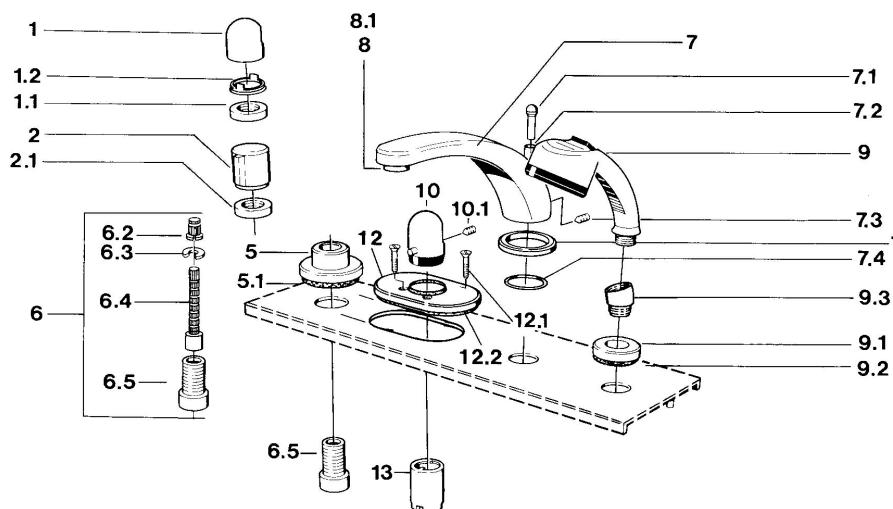

EAN: 4015474608542
static.hansa.com/0356203586

- Sprcha a vaňa
- Sada pre konečnú montáž
- Montáž do obkladu
- Rukoväť regulátora teploty vody

Technické údaje

Technické vlastnosti

Dodávka teplej vody	max. +80°C
Pracovný tlak	0.5-10 bar

Náhradné diely

SP03562035

	Názov	Kód
1	Rukoväť	59910363
1	Rukoväť Biela Ukončené	59910364
1.1	, M24x1.5	59910159
1.2	Krúžok	59910941
5	Kryt príruby, d 70 mm	59910094
5	Kryt príruby Chróm/Saténová Ukončené	59910095
5	Kryt príruby Biela Ukončené	59910096
6	Nadstavňový segment, 80 mm	59910424
6.2	Adaptér Biela	59910235
6.3	Krúžok	59910694
6.4	Vnútorné vreteno	59910379
6.5	Závitové puzdro, M24x1.5	59910100
7.1	Krytka prepínača Ukončené	59910109
7.3	Skrutka, M6x16, SW 2.5	59910120
7.4	Tesnenie sada	59910121
7.5	Kryt príruby Ušľachtilá mosadz Ukončené	59910923
7.5	Kryt príruby Ukončené	59910918
8	Aerator, M28x1 D	59907198
9	Ručná sprcha Chróm/Saténová Ukončené	599043392
9	Ručná sprcha Chróm/Ušľachtilá mosadz Ukončené	599043304
9	Ručná sprcha Ukončené	04320100
9	Ručná sprcha Chróm/Saténová Ukončené	599043302
9	Ručná sprcha Biela/Ušľachtilá mosadz Ukončené	599043303
9.1	Kryt príruby	59910125
9.3	Uhlová spojka	59911197
9.3	Uhlová spojka Biela Ukončené	59911202
9.3	Uhlová spojka Saténová Ukončené	59911198
10	Rukoväť regulátora teploty Ušľachtilá mosadz Ukončené	59910156
10	Rukoväť regulátora teploty Ukončené	59910152
12	Kryt príruby Ukončené	59911149
12.1	Skrutka, M5x65 Biela Ukončené	59906672
12.1	Skrutka, M5x65	59904847
13	Ružice	59904915