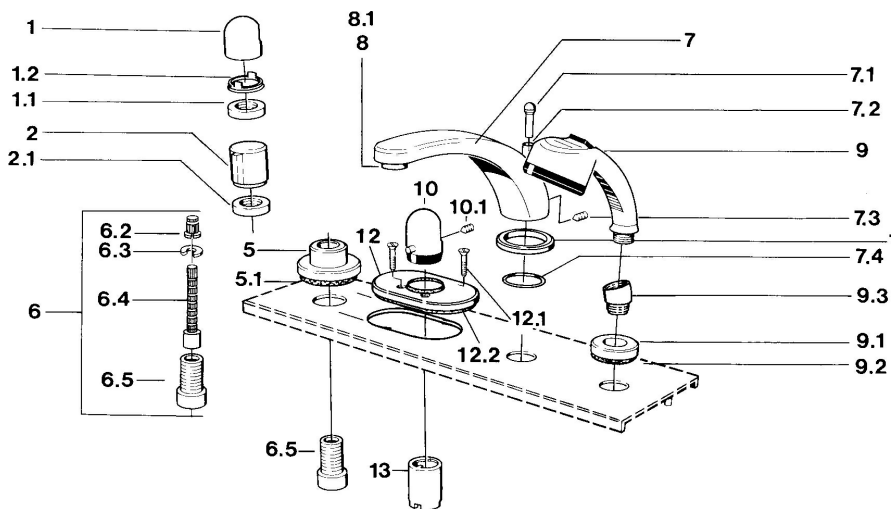

EAN: 4015474608542
static.hansa.com/0356203586

- Bad en douche
- Afbouwset
- Tegelandmontage
- Temperatuurgreep

Technische gegevens

Technische eigenschappen

Warmwatertoevoer	max. +80°C
Werkdruk	0.5-10 bar

Reserveonderdelen

SP03562035

	Naam	Code
1	Hendel Chroom	59910363
1	Hendel Wit Stopgezet	59910364
1.1	, M24x1.5	59910159
1.2	Ring	59910941
5	Afdekplaat, d 70 mm Chroom	59910094
5	Afdekplaat Chroom/Satijn Stopgezet	59910095
5	Afdekplaat Wit Stopgezet	59910096
6	Inbouwverlengstuk compleet, 80 mm	59910424
6.2	Adapter Wit	59910235
6.3	Ring	59910694
6.4	Binnenwerk buis	59910379
6.5	Schroefmof, M24x1.5	59910100
7.1	Omstelknop Chroom Stopgezet	59910109
7.3	Schroef, M6x16, SW 2.5	59910120
7.4	Dichting	59910121
7.5	Afdekplaat Edelmessing Stopgezet	59910923
7.5	Afdekplaat Chroom Stopgezet	59910918
8	Mousseur, M28x1 D Chroom	59907198
9	Handdouche Chroom/Satijn Stopgezet	599043392
9	Handdouche Chroom/Edelmessing Stopgezet	599043304
9	Handdouche Chroom Stopgezet	04320100
9	Handdouche Chroom/Satijn Stopgezet	599043302
9	Handdouche Wit/Edelmessing Stopgezet	599043303
9.1	Afdekplaat Chroom	59910125
9.3	Hoek connector Chroom	59911197
9.3	Hoek connector Wit Stopgezet	59911202
9.3	Hoek connector Satijn Stopgezet	59911198
10	Temperatuur hendel Edelmessing Stopgezet	59910156
10	Temperatuur hendel Chroom Stopgezet	59910152
12	Afdekplaat Chroom Stopgezet	59911149
12.1	Schroef, M5x65 Wit Stopgezet	59906672
12.1	Schroef, M5x65 Chroom	59904847
13	Rosassen Chroom	59904915