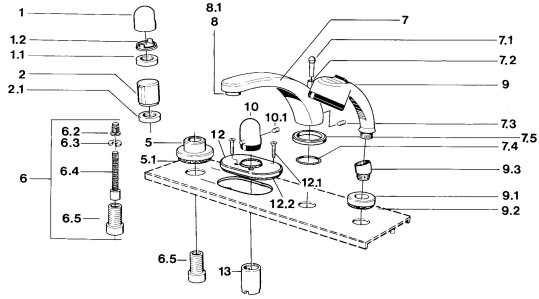

EAN: 4015474608542
static.hansa.com/0356203586

- Bad en douche
- Afbouwset
- Tegelandmontage
- Temperatuurgreep

Technische gegevens

Technische eigenschappen

Warmwatertoevoer	max. +80°C
Werkdruk	0.5-10 bar

Reserveonderdelen

SP03562035

	Naam	Code
1	Hendel Chroom	59910363
1	Hendel Wit Stopgezet	59910364
1.1	, M24x1.5	59910159
1.2	Ring	59910941
5	Afdekplaat, d 70 mm Chroom	59910094
5	Afdekplaat Chroom/Satijn Stopgezet	59910095
5	Afdekplaat Wit Stopgezet	59910096
6	Inbouwverlengstuk compleet, 80 mm	59910424
6.2	Adapter Wit	59910235
6.3	Ring	59910694
6.4	Binnenwerk buis	59910379
6.5	Schroefmof, M24x1.5	59910100
7.1	Omstelknop Chroom Stopgezet	59910109
7.3	Schroef, M6x16, SW 2.5	59910120
7.4	Dichting	59910121
7.5	Afdekplaat Edelmessing Stopgezet	59910923
7.5	Afdekplaat Chroom Stopgezet	59910918
8	Mousseur, M28x1 D Chroom	59907198
9	Handdouche Chroom/Satijn Stopgezet	599043392
9	Handdouche Chroom/Edelmessing Stopgezet	599043304
9	Handdouche Chroom Stopgezet	04320100
9	Handdouche Chroom/Satijn Stopgezet	599043302
9	Handdouche Wit/Edelmessing Stopgezet	599043303
9.1	Afdekplaat Chroom	59910125
9.3	Hoek connector Chroom	59911197
9.3	Hoek connector Wit Stopgezet	59911202
9.3	Hoek connector Satijn Stopgezet	59911198
10	Temperatuur hendel Edelmessing Stopgezet	59910156
10	Temperatuur hendel Chroom Stopgezet	59910152
12	Afdekplaat Chroom Stopgezet	59911149
12.1	Schroef, M5x65 Wit Stopgezet	59906672
12.1	Schroef, M5x65 Chroom	59904847
13	Rosassen Chroom	59904915