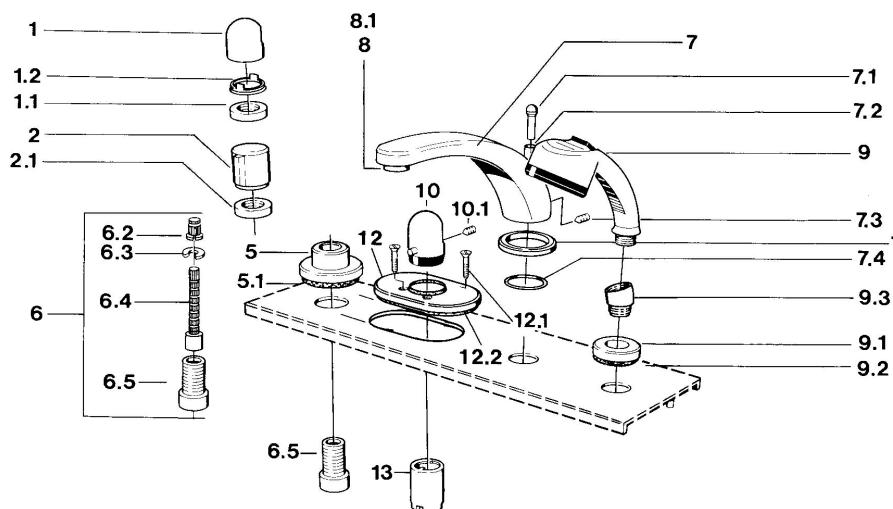

EAN: 4015474608542
static.hansa.com/0356203586

- Vasca & doccia
- Montaggio a bordo piastrelle
- Set esterno
- Manopola di regolazione temperatura

Dati tecnici

Caratteristiche tecniche

Fornitura di acqua calda	max. +80°C
Pressione di esercizio	0.5-10 bar

Parti di ricambio

SP03562035

	Nome	Codice
1	Maniglia Cromo	59910363
1	Maniglia Bianco Fuori produzione	59910364
1.1	, M24x1.5	59910159
1.2	Anello	59910941
5	Piastra, d 70 mm Cromo	59910094
5	Piastra Cromo/Satinato Fuori produzione	59910095
5	Piastra Bianco Fuori produzione	59910096
6	Prolunga, 80 mm	59910424
6.2	Adapter Bianco	59910235
6.3	Anello	59910694
6.4	Inside spindle	59910379
6.5	Bussola filettata, M24x1.5	59910100
7.1	Bottone di deviatore Cromo Fuori produzione	59910109
7.3	Screw, M6x16, SW 2.5	59910120
7.4	Kit di guarnizione	59910121
7.5	Piastra Ottone lucido Fuori produzione	59910923
7.5	Piastra Cromo Fuori produzione	59910918
8	Aereatore, M28x1 D Cromo	59907198
9	Doccetta Cromo/Satinato Fuori produzione	599043392
9	Doccetta Cromo/Ottone lucido Fuori produzione	599043304
9	Doccetta Cromo Fuori produzione	04320100
9	Doccetta Cromo/Satinato Fuori produzione	599043302
9	Doccetta Bianco/Ottone lucido Fuori produzione	599043303
9.1	Piastra Cromo	59910125
9.3	Connettore ad angolo Cromo	59911197
9.3	Connettore ad angolo Bianco Fuori produzione	59911202
9.3	Connettore ad angolo Satinato Fuori produzione	59911198
10	Maniglia per regolazione della temperatura Ottone lucido Fuori produzione	59910156
10	Maniglia per regolazione della temperatura Cromo Fuori produzione	59910152
12	Piastra Cromo Fuori produzione	59911149
12.1	Screw, M5x65 Bianco Fuori produzione	59906672
12.1	Screw, M5x65 Cromo	59904847
13	Rosetta Cromo	59904915