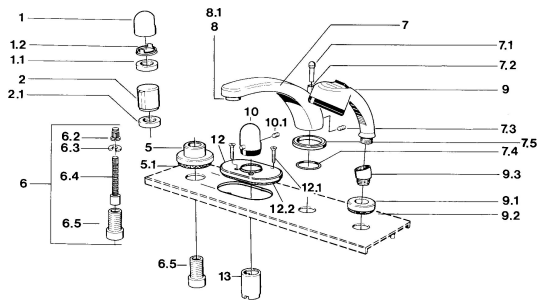

EAN: 4015474608542
static.hansa.com/0356203586

- Vasca & doccia
- Montaggio a bordo piastrelle
- Set esterno
- Manopola di regolazione temperatura

Dati tecnici

Caratteristiche tecniche

Fornitura di acqua calda	max. +80°C
Pressione di esercizio	0.5-10 bar

Parti di ricambio

SP03562035

	Nome	Codice
1	Maniglia Cromo	59910363
1	Maniglia Bianco Fuori produzione	59910364
1.1	, M24x1.5	59910159
1.2	Anello	59910941
5	Piastra, d 70 mm Cromo	59910094
5	Piastra Cromo/Satinato Fuori produzione	59910095
5	Piastra Bianco Fuori produzione	59910096
6	Prolunga, 80 mm	59910424
6.2	Adapter Bianco	59910235
6.3	Anello	59910694
6.4	Inside spindle	59910379
6.5	Bussola filettata, M24x1.5	59910100
7.1	Bottone di deviatore Cromo Fuori produzione	59910109
7.3	Screw, M6x16, SW 2.5	59910120
7.4	Kit di guarnizione	59910121
7.5	Piastra Ottone lucido Fuori produzione	59910923
7.5	Piastra Cromo Fuori produzione	59910918
8	Aereatore, M28x1 D Cromo	59907198
9	Doccetta Cromo/Satinato Fuori produzione	599043392
9	Doccetta Cromo/Ottone lucido Fuori produzione	599043304
9	Doccetta Cromo Fuori produzione	04320100
9	Doccetta Cromo/Satinato Fuori produzione	599043302
9	Doccetta Bianco/Ottone lucido Fuori produzione	599043303
9.1	Piastra Cromo	59910125
9.3	Connettore ad angolo Cromo	59911197
9.3	Connettore ad angolo Bianco Fuori produzione	59911202
9.3	Connettore ad angolo Satinato Fuori produzione	59911198
10	Maniglia per regolazione della temperatura Ottone lucido Fuori produzione	59910156
10	Maniglia per regolazione della temperatura Cromo Fuori produzione	59910152
12	Piastra Cromo Fuori produzione	59911149
12.1	Screw, M5x65 Bianco Fuori produzione	59906672
12.1	Screw, M5x65 Cromo	59904847
13	Rosetta Cromo	59904915