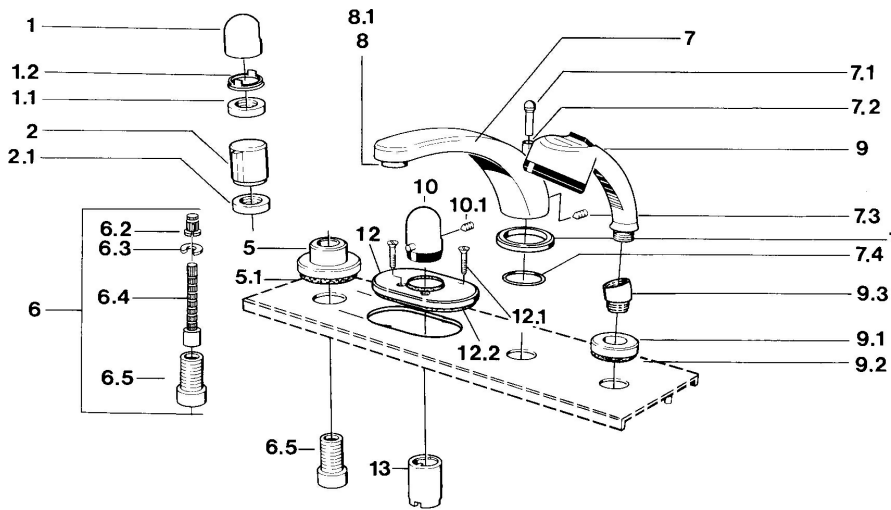

EAN: 4015474608542
static.hansa.com/0356203586

- Wanne & Dusche
- Fertigmontageset
- Fliesenrandmontage
- Temperatureinstellgriff

Technische Daten

Technische Eigenschaften

Warmwasserversorgung	max. +80°C
Arbeitsdruck	0.5-10 bar

Ersatzteile

SP03562035

	Name	Art.-Nr.
1	Griff	59910363
1	Griff Weiss Ausgelaufen	59910364
1.1	Scheibe, M24x1.5	59910159
1.2	Ring	59910941
5	Rosette, d 70 mm	59910094
5	Rosette Chrom/Seidenmatt Ausgelaufen	59910095
5	Rosette Weiss Ausgelaufen	59910096
6	Verlängerungssatz, 80 mm	59910424
6.2	Adapter Weiss	59910235
6.3	Ring	59910694
6.4	Spindel kpl. lang	59910379
6.5	Gewindehülse, M24x1.5	59910100
7.1	Umstellknopf Ausgelaufen	59910109
7.3	Schraube, M6x16, SW 2.5	59910120
7.4	Dichtungskit	59910121
7.5	Rosette Edelmessing Ausgelaufen	59910923
7.5	Rosette Ausgelaufen	59910918
8	Luftsprudler, M28x1 D	59907198
9	Handbrause Chrom/Seidenmatt Ausgelaufen	599043392
9	Handbrause Chrom/Edelmessing Ausgelaufen	599043304
9	Handbrause Ausgelaufen	04320100
9	Handbrause Chrom/Seidenmatt Ausgelaufen	599043302
9	Handbrause Weiss/Edelmessing Ausgelaufen	599043303
9.1	Rosette	59910125
9.3	Winkelverbinder	59911197
9.3	Winkelverbinder Weiss Ausgelaufen	59911202
9.3	Winkelverbinder Satin Ausgelaufen	59911198
10	Temperatureinstellgriff Edelmessing Ausgelaufen	59910156
10	Temperatur-Wählgriff Ausgelaufen	59910152
12	Rosette Ausgelaufen	59911149
12.1	Schraube, M5x65 Weiss Ausgelaufen	59906672
12.1	Schraube, M5x65	59904847
13	Abdeckhülse	59904915