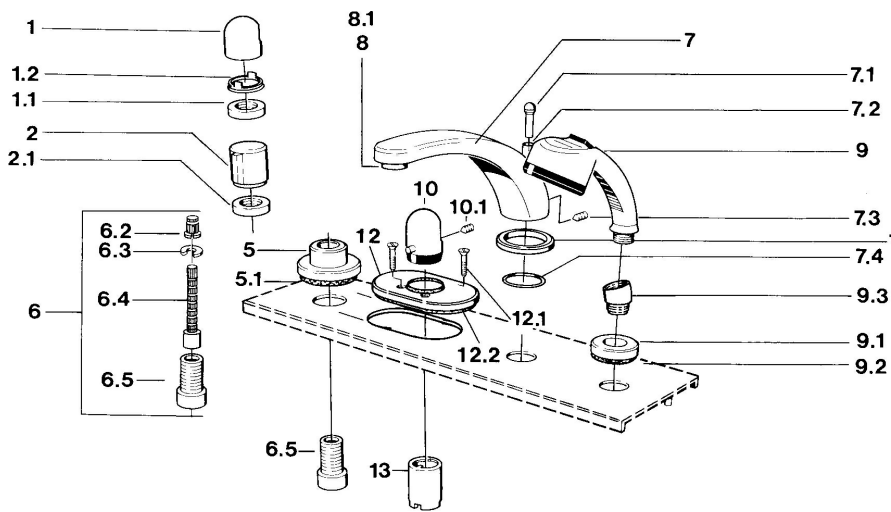

EAN: 4015474608542  
[static.hansa.com/0356203586](http://static.hansa.com/0356203586)

- Sprcha & vana
- Sada pro konečnou montáž
- Montáž do obkladů
- Rukojeť regulátoru teploty

### Technické vlastnosti

Zdroj teplé vody	max. +80°C
Pracovní tlak	0.5-10 bar

### SP03562035

	Název	Kód
1	Ovládací páka	59910363
1	Ovládací páka Bílá Ukončeno	59910364
1.1	, M24x1.5	59910159
1.2	Kroužek	59910941
5	Kryt příruby, d 70 mm	59910094
5	Kryt příruby Chrom/saténová Ukončeno	59910095
5	Kryt příruby Bílá Ukončeno	59910096
6	Nástavec-sada, 80 mm	59910424
6.2	Adaptér Bílá	59910235
6.3	Kroužek	59910694
6.4	Vnitřní vřeteno	59910379
6.5	Casquillo roscado, M24x1.5	59910100
7.1	Krytka přepínače Ukončeno	59910109
7.3	Šroub, M6x16, SW 2.5	59910120
7.4	Těsnící sada	59910121
7.5	Kryt příruby Ušlechtilá mosaz Ukončeno	59910923
7.5	Kryt příruby Ukončeno	59910918
8	Aerator, M28x1 D	59907198
9	Ruční sprcha Chrom/saténová Ukončeno	599043392
9	Ruční sprcha Chrom/ušlechtilá mosaz Ukončeno	599043304
9	Ruční sprcha Ukončeno	04320100
9	Ruční sprcha Chrom/saténová Ukončeno	599043302
9	Ruční sprcha Bílá/ušlechtilá mosaz Ukončeno	599043303
9.1	Kryt příruby	59910125
9.3	Úhlová spojka	59911197
9.3	Úhlová spojka Bílá Ukončeno	59911202
9.3	Úhlová spojka Saténová Ukončeno	59911198
10	Ovladač regulátoru teploty Ušlechtilá mosaz Ukončeno	59910156
10	Ovladač regulátoru teploty Ukončeno	59910152
12	Kryt příruby Ukončeno	59911149
12.1	Šroub, M5x65 Bílá Ukončeno	59906672
12.1	Šroub, M5x65	59904847
13	Růžice	59904915