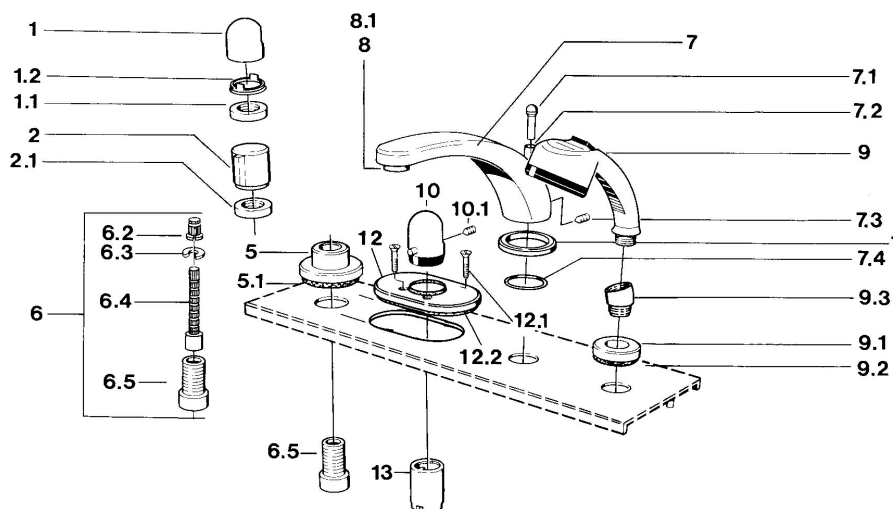

EAN: 4015474608511
static.hansa.com/0356203582

- Sprcha a vaňa
- Sada pre konečnú montáž
- Montáž do obkladu
- Biela
- Rukoväť regulátora teploty vody

Technické údaje

Technické vlastnosti

Dodávka teplej vody

max. +80°C

Pracovný tlak

0.5-10 bar

Náhradné diely

SP03562035

	Názov	Kód
1	Rukoväť	59910363
1	Rukoväť Biela Ukončené	59910364
1.1	, M24x1.5	59910159
1.2	Krúžok	59910941
5	Kryt príruby, d 70 mm	59910094
5	Kryt príruby Chróm/Saténová Ukončené	59910095
5	Kryt príruby Biela Ukončené	59910096
6	Nadstavňový segment, 80 mm	59910424
6.2	Adaptér Biela	59910235
6.3	Krúžok	59910694
6.4	Vnútorné vreteno	59910379
6.5	Závitové puzdro, M24x1.5	59910100
7.1	Krytka prepínača Ukončené	59910109
7.3	Skrutka, M6x16, SW 2.5	59910120
7.4	Tesnenie sada	59910121
7.5	Kryt príruby Ušľachtilá mosadz Ukončené	59910923
7.5	Kryt príruby Ukončené	59910918
8	Aerator, M28x1 D	59907198
9	Ručná sprcha Chróm/Saténová Ukončené	599043392
9	Ručná sprcha Chróm/Ušľachtilá mosadz Ukončené	599043304
9	Ručná sprcha Ukončené	04320100
9	Ručná sprcha Chróm/Saténová Ukončené	599043302
9	Ručná sprcha Biela/Ušľachtilá mosadz Ukončené	599043303
9.1	Kryt príruby	59910125
9.3	Uhlová spojka	59911197
9.3	Uhlová spojka Biela Ukončené	59911202
9.3	Uhlová spojka Saténová Ukončené	59911198
10	Rukoväť regulátora teploty Ušľachtilá mosadz Ukončené	59910156
10	Rukoväť regulátora teploty Ukončené	59910152
12	Kryt príruby Ukončené	59911149
12.1	Skrutka, M5x65 Biela Ukončené	59906672
12.1	Skrutka, M5x65	59904847
13	Ružice	59904915