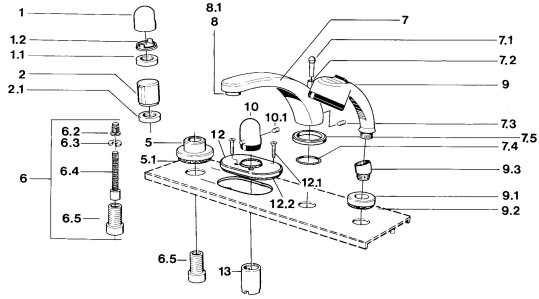

EAN: 4015474608511
static.hansa.com/0356203582

- Bad en douche
- Afbouwset
- Tegelrandmontage
- Wit
- Temperatuurgreep

Technische gegevens

Technische eigenschappen

Warmwatertoevoer	max. +80°C
Werkdruk	0.5-10 bar

Reserveonderdelen

SP03562035

	Naam	Code
1	Hendel Chroom	59910363
1	Hendel Wit Stopgezet	59910364
1.1	, M24x1.5	59910159
1.2	Ring	59910941
5	Afdekplaat, d 70 mm Chroom	59910094
5	Afdekplaat Chroom/Satijn Stopgezet	59910095
5	Afdekplaat Wit Stopgezet	59910096
6	Inbouwverlengstuk compleet, 80 mm	59910424
6.2	Adapter Wit	59910235
6.3	Ring	59910694
6.4	Binnenwerk buis	59910379
6.5	Schroefmof, M24x1.5	59910100
7.1	Omstelknop Chroom Stopgezet	59910109
7.3	Schroef, M6x16, SW 2.5	59910120
7.4	Dichting	59910121
7.5	Afdekplaat Edelmessing Stopgezet	59910923
7.5	Afdekplaat Chroom Stopgezet	59910918
8	Mousseur, M28x1 D Chroom	59907198
9	Handdouche Chroom/Satijn Stopgezet	599043392
9	Handdouche Chroom/Edelmessing Stopgezet	599043304
9	Handdouche Chroom Stopgezet	04320100
9	Handdouche Chroom/Satijn Stopgezet	599043302
9	Handdouche Wit/Edelmessing Stopgezet	599043303
9.1	Afdekplaat Chroom	59910125
9.3	Hoek connector Chroom	59911197
9.3	Hoek connector Wit Stopgezet	59911202
9.3	Hoek connector Satijn Stopgezet	59911198
10	Temperatuur hendel Edelmessing Stopgezet	59910156
10	Temperatuur hendel Chroom Stopgezet	59910152
12	Afdekplaat Chroom Stopgezet	59911149
12.1	Schroef, M5x65 Wit Stopgezet	59906672
12.1	Schroef, M5x65 Chroom	59904847
13	Rosassen Chroom	59904915