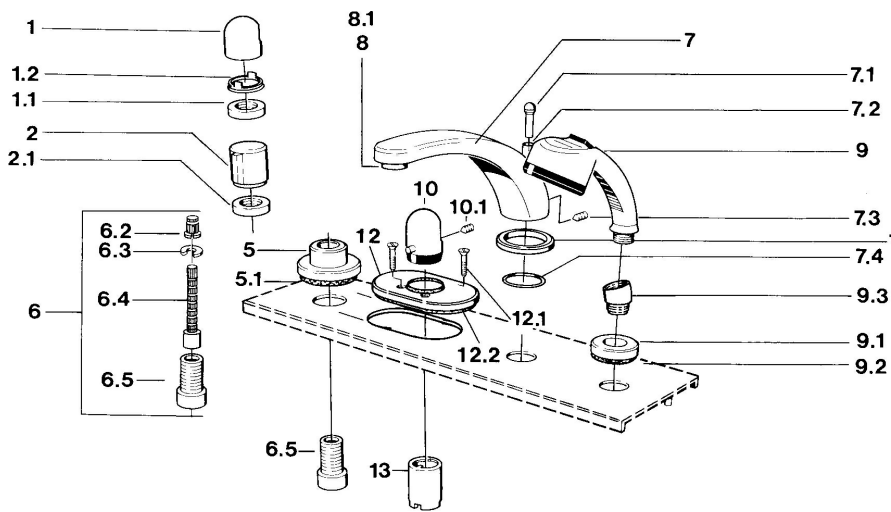

EAN: 4015474608511
static.hansa.com/0356203582

- Bad en douche
- Afbouwset
- Tegelrandmontage
- Wit
- Temperatuurgreep

Technische gegevens

Technische eigenschappen

Warmwatertoevoer	max. +80°C
Werkdruk	0.5-10 bar

Reserveonderdelen

SP03562035

	Naam	Code
1	Hendel Chroom	59910363
1	Hendel Wit Stopgezet	59910364
1.1	, M24x1.5	59910159
1.2	Ring	59910941
5	Afdekplaat, d 70 mm Chroom	59910094
5	Afdekplaat Chroom/Satijn Stopgezet	59910095
5	Afdekplaat Wit Stopgezet	59910096
6	Inbouwverlengstuk compleet, 80 mm	59910424
6.2	Adapter Wit	59910235
6.3	Ring	59910694
6.4	Binnenwerk buis	59910379
6.5	Schroefmof, M24x1.5	59910100
7.1	Omstelknop Chroom Stopgezet	59910109
7.3	Schroef, M6x16, SW 2.5	59910120
7.4	Dichting	59910121
7.5	Afdekplaat Edelmessing Stopgezet	59910923
7.5	Afdekplaat Chroom Stopgezet	59910918
8	Mousseur, M28x1 D Chroom	59907198
9	Handdouche Chroom/Satijn Stopgezet	599043392
9	Handdouche Chroom/Edelmessing Stopgezet	599043304
9	Handdouche Chroom Stopgezet	04320100
9	Handdouche Chroom/Satijn Stopgezet	599043302
9	Handdouche Wit/Edelmessing Stopgezet	599043303
9.1	Afdekplaat Chroom	59910125
9.3	Hoek connector Chroom	59911197
9.3	Hoek connector Wit Stopgezet	59911202
9.3	Hoek connector Satijn Stopgezet	59911198
10	Temperatuur hendel Edelmessing Stopgezet	59910156
10	Temperatuur hendel Chroom Stopgezet	59910152
12	Afdekplaat Chroom Stopgezet	59911149
12.1	Schroef, M5x65 Wit Stopgezet	59906672
12.1	Schroef, M5x65 Chroom	59904847
13	Rosassen Chroom	59904915