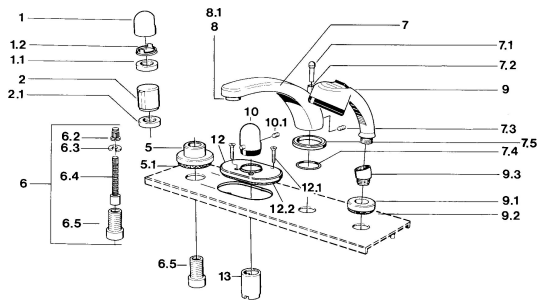

EAN: 4015474608511
static.hansa.com/0356203582

- Vasca & doccia
- Bianco
- Set esterno
- Manopola di regolazione temperatura
- Montaggio a bordo piastrelle

Dati tecnici

Caratteristiche tecniche

Fornitura di acqua calda	max. +80°C
Pressione di esercizio	0.5-10 bar

Parti di ricambio

SP03562035

	Nome	Codice
1	Maniglia Cromo	59910363
1	Maniglia Bianco Fuori produzione	59910364
1.1	, M24x1.5	59910159
1.2	Anello	59910941
5	Piastra, d 70 mm Cromo	59910094
5	Piastra Cromo/Satinato Fuori produzione	59910095
5	Piastra Bianco Fuori produzione	59910096
6	Prolunga, 80 mm	59910424
6.2	Adapter Bianco	59910235
6.3	Anello	59910694
6.4	Inside spindle	59910379
6.5	Bussola filettata, M24x1.5	59910100
7.1	Bottone di deviatore Cromo Fuori produzione	59910109
7.3	Screw, M6x16, SW 2.5	59910120
7.4	Kit di guarnizione	59910121
7.5	Piastra Ottone lucido Fuori produzione	59910923
7.5	Piastra Cromo Fuori produzione	59910918
8	Aereatore, M28x1 D Cromo	59907198
9	Doccetta Cromo/Satinato Fuori produzione	599043392
9	Doccetta Cromo/Ottone lucido Fuori produzione	599043304
9	Doccetta Cromo Fuori produzione	04320100
9	Doccetta Cromo/Satinato Fuori produzione	599043302
9	Doccetta Bianco/Ottone lucido Fuori produzione	599043303
9.1	Piastra Cromo	59910125
9.3	Connettore ad angolo Cromo	59911197
9.3	Connettore ad angolo Bianco Fuori produzione	59911202
9.3	Connettore ad angolo Satinato Fuori produzione	59911198
10	Maniglia per regolazione della temperatura Ottone lucido Fuori produzione	59910156
10	Maniglia per regolazione della temperatura Cromo Fuori produzione	59910152
12	Piastra Cromo Fuori produzione	59911149
12.1	Screw, M5x65 Bianco Fuori produzione	59906672
12.1	Screw, M5x65 Cromo	59904847
13	Rosetta Cromo	59904915