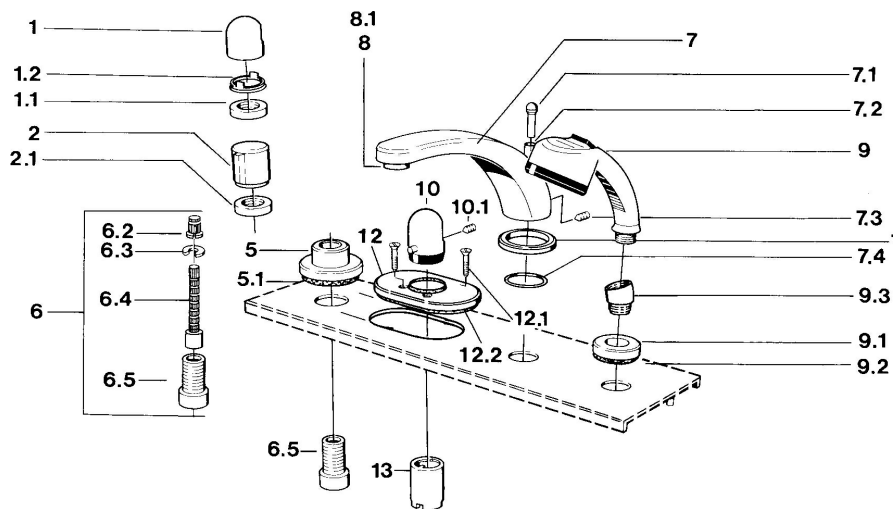

EAN: 4015474608511
static.hansa.com/0356203582

- Vasca & doccia
- Bianco
- Set esterno
- Manopola di regolazione temperatura
- Montaggio a bordo piastrelle

Dati tecnici

Caratteristiche tecniche

Fornitura di acqua calda	max. +80°C
Pressione di esercizio	0.5-10 bar

Parti di ricambio

SP03562035

	Nome	Codice
1	Maniglia Cromo	59910363
1	Maniglia Bianco Fuori produzione	59910364
1.1	, M24x1.5	59910159
1.2	Anello	59910941
5	Piastra, d 70 mm Cromo	59910094
5	Piastra Cromo/Satinato Fuori produzione	59910095
5	Piastra Bianco Fuori produzione	59910096
6	Prolunga, 80 mm	59910424
6.2	Adapter Bianco	59910235
6.3	Anello	59910694
6.4	Inside spindle	59910379
6.5	Bussola filettata, M24x1.5	59910100
7.1	Bottone di deviatore Cromo Fuori produzione	59910109
7.3	Screw, M6x16, SW 2.5	59910120
7.4	Kit di guarnizione	59910121
7.5	Piastra Ottone lucido Fuori produzione	59910923
7.5	Piastra Cromo Fuori produzione	59910918
8	Aereatore, M28x1 D Cromo	59907198
9	Doccetta Cromo/Satinato Fuori produzione	599043392
9	Doccetta Cromo/Ottone lucido Fuori produzione	599043304
9	Doccetta Cromo Fuori produzione	04320100
9	Doccetta Cromo/Satinato Fuori produzione	599043302
9	Doccetta Bianco/Ottone lucido Fuori produzione	599043303
9.1	Piastra Cromo	59910125
9.3	Connettore ad angolo Cromo	59911197
9.3	Connettore ad angolo Bianco Fuori produzione	59911202
9.3	Connettore ad angolo Satinato Fuori produzione	59911198
10	Maniglia per regolazione della temperatura Ottone lucido Fuori produzione	59910156
10	Maniglia per regolazione della temperatura Cromo Fuori produzione	59910152
12	Piastra Cromo Fuori produzione	59911149
12.1	Screw, M5x65 Bianco Fuori produzione	59906672
12.1	Screw, M5x65 Cromo	59904847
13	Rosetta Cromo	59904915